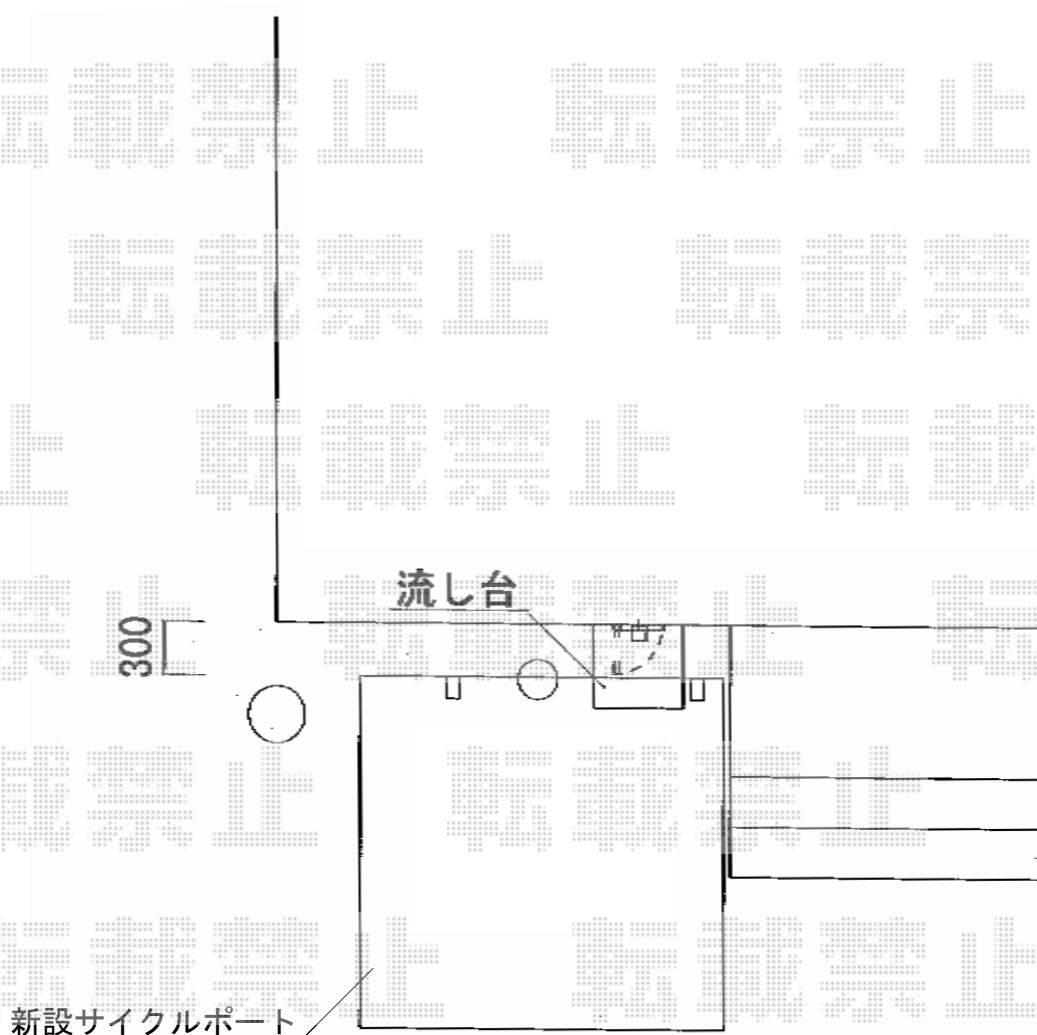

レイナポート ミニ 積雪～20cm対応

YKK AP レイナポート ミニ 積雪～20cm対応
幅=2,100mm
奥行=2,188mm
色：ホワイト
屋根材：ポリカーボネート（スモークブラウン）
柱仕様：標準柱仕様（有効高 約1,814mm）

現場状況や作図制限により概略図の内容と多少の違いが生じることがございます。
施工時は、現場優先とさせて頂きたく思いますので、お立会い頂き、
最終のご指示のほど、何卒、宜しくお願い致します。