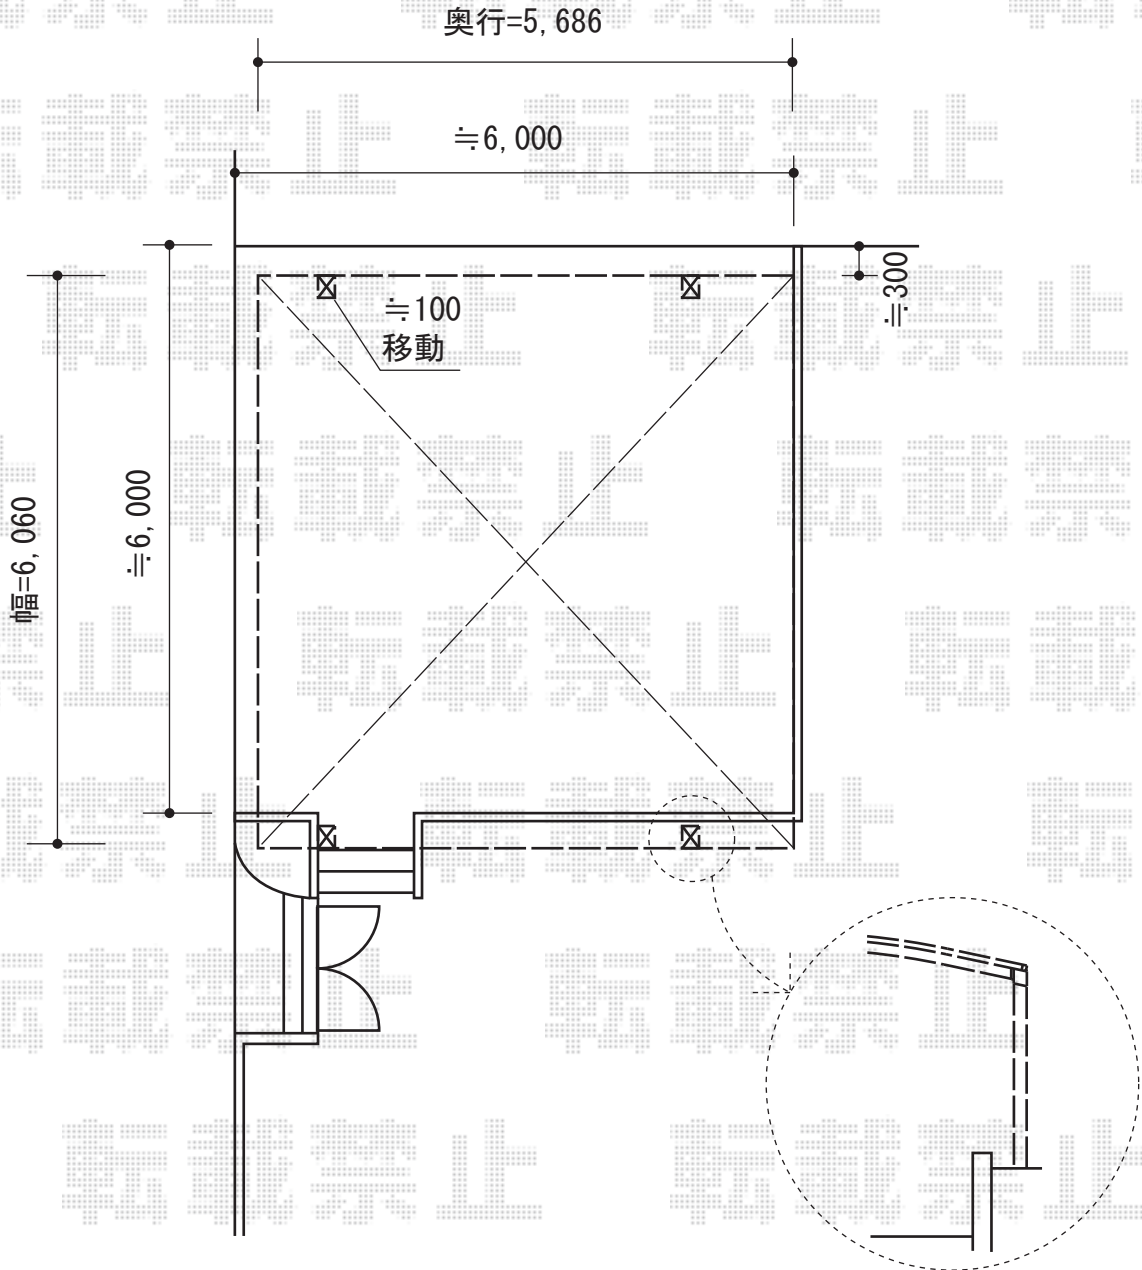

カーブポートシグマIII ワイド 積雪～30cm対応

トステム カーブポートシグマIII ワイド積雪～30cm対応
幅=6,060mm
奥行=5,686mm
色：シャイングレー
屋根材：熱線吸収アクアポリカーボネート（ライトブルー）
柱仕様：ロング柱23仕様（有効高 約2,300mm）

現場状況や作図制限により概略図の内容と多少の違いが生じることがございます。
施工時は、現場優先とさせて頂きたく思いますので、お立会い頂き、
最終のご指示のほど、何卒、宜しくお願い致します。