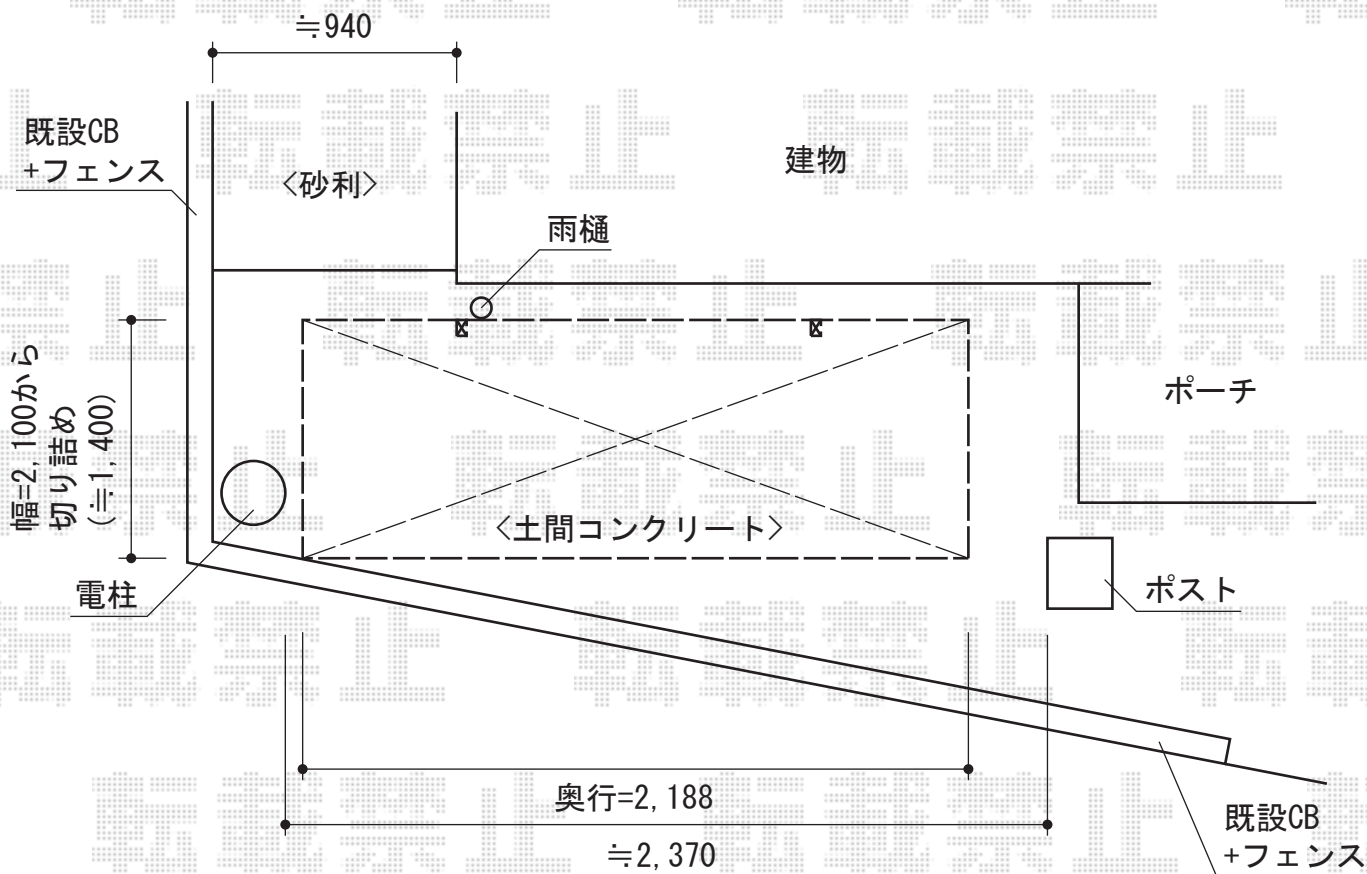

# レイナポート ミニ 積雪～20cm対応

YKK AP レイナポート ミニ 積雪～20cm対応

幅=2,100mm

奥行=2,188mm

色：プラチナステン

屋根材：ポリカーボネート（トーマイマット/すりガラス調）

柱仕様：標準柱仕様（有効高 約1,814mm）

現場状況や作図制限により概略図の内容と多少の違いが生じることがございます。  
施工時は、現場優先とさせていただきますので、お立会い頂き、  
最終のご指示のほど、何卒、宜しくお願い致します。