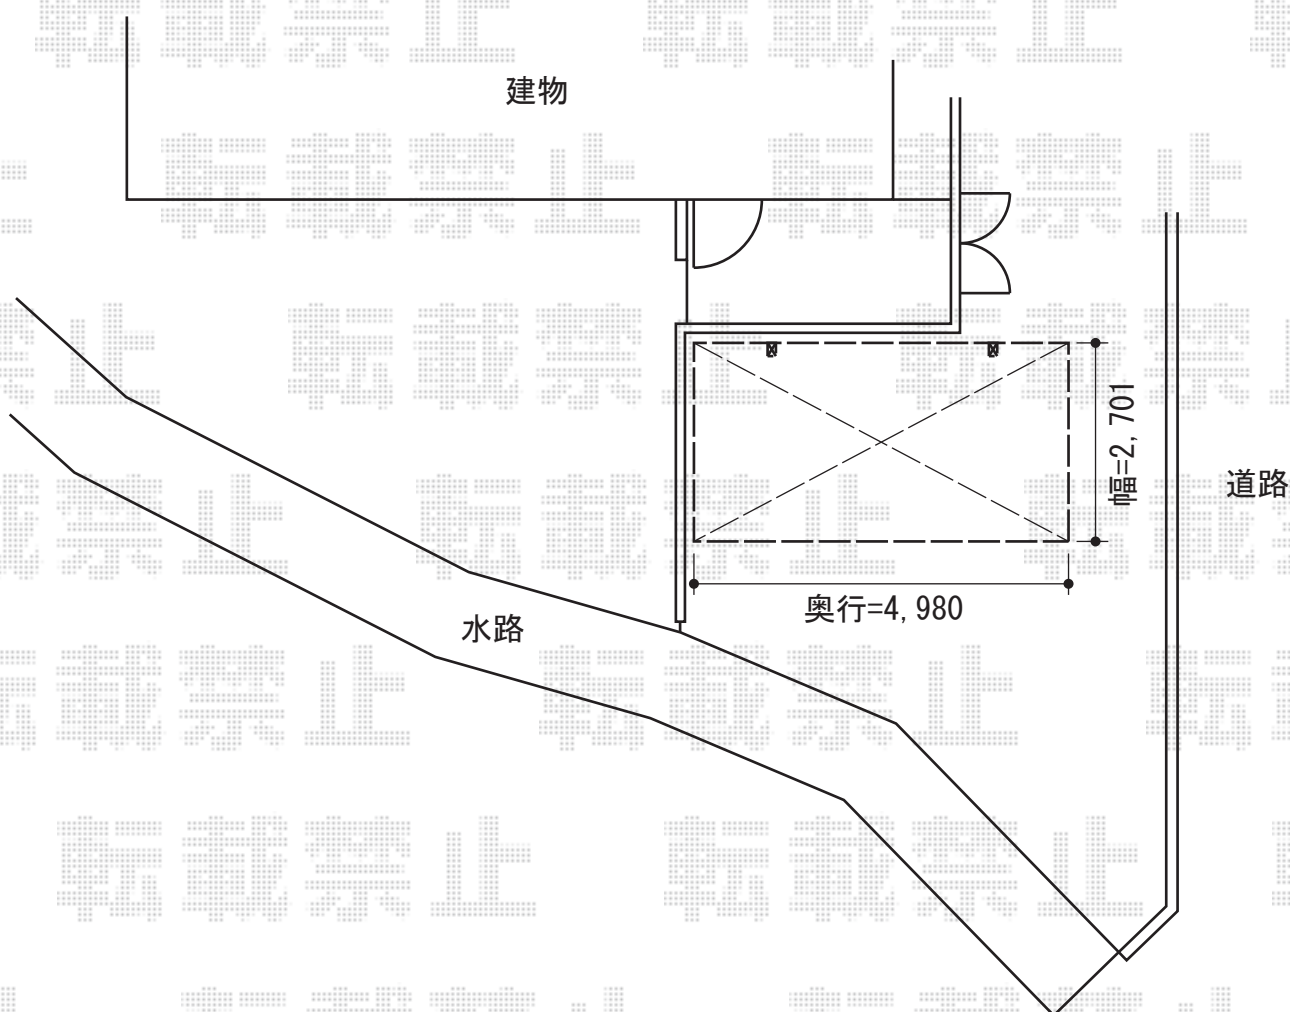

カーブポートシグマⅢ 積雪～30cm対応

トステム カーブポートシグマⅢ 積雪～30cm対応
幅=2,701mm
奥行=4,980mm
色：シャイングレー
屋根材：ポリカーボネート（ブルースモーク）
柱仕様：標準柱仕様（有効高 約1,800mm）

現場状況や作図制限により概略図の内容と多少の違いが生じることがございます。
施工時は、現場優先とさせて頂きたく思いますので、お立会い頂き、
最終のご指示のほど、何卒、宜しくお願い致します。