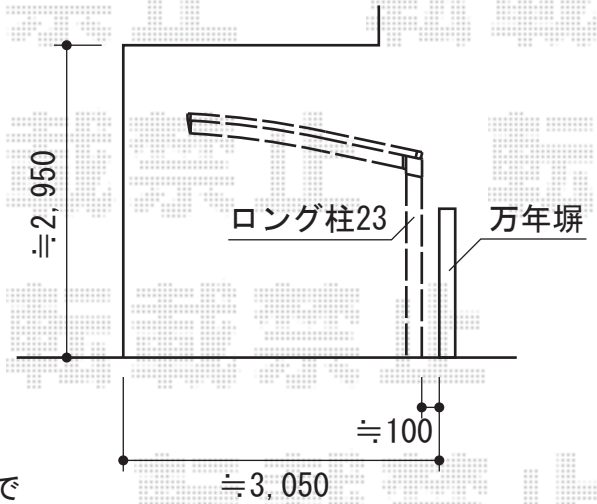

バルコニー屋根・カーポート

トステム ライザーテラスII R型 入隅納まり 積雪~20cm対応
 間口=関東間1.5間 (2,750mm)+1.0間 (1,840mm)
 出幅=4尺 (1,185mm)
 色: シャイングレー
 屋根材: ポリカーボネート (ブルースモーク)
 柱仕様: 柱奥行移動タイプ (柱3本)
 施工方法: 上止め仕様
 柱固定部品仕様: 中間用×2・アングル×1
 追加部材: 入隅加工部材・柱加工部材

トステム 吊下式物干し 標準 2本入
 色: シャイングレー

トステム カーブポートシグマIII 積雪~30cm対応
 幅=2,401mm
 奥行=4,980mm
 色: シャイングレー
 屋根材: 熱線吸収アクアポリカーボネート (ライトブルー)
 柱仕様: ロング柱23仕様 (有効高 約2,300mm)

現場状況や作図制限により概略図の内容と多少の違いが生じることがございます。
 施工時は、現場優先とさせて頂きたく思いますので、お立会い頂き、
 最終のご指示のほど、何卒、宜しくお願い致します。