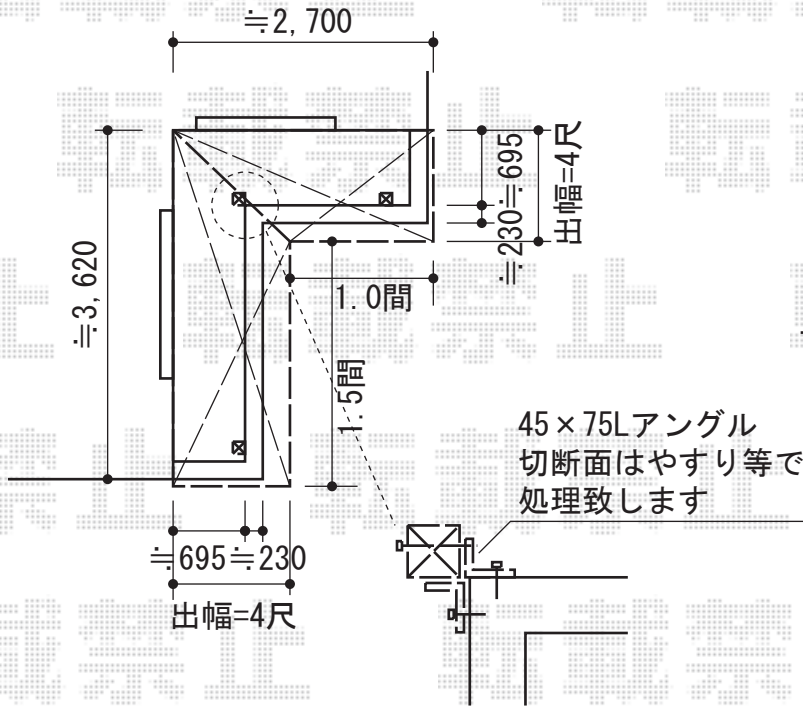

バルコニー屋根・カーポート

トステム ライザーテラスII R型 入隅納まり 積雪~20cm対応
 間口=関東間1.5間 (2,750mm)+1.0間 (1,840mm)
 出幅=4尺 (1,185mm)
 色: シャイングレー
 屋根材: ポリカーボネート (ブルースモーク)
 柱仕様: 柱奥行移動タイプ (柱3本)
 施工方法: 上止め仕様
 柱固定部品仕様: 中間用×2・アングル×1
 追加部材: 入隅加工部材・柱加工部材

トステム 吊下式物干し 標準 2本入
 色: シャイングレー

トステム カーブポートシグマIII 積雪~30cm対応
 幅=2,401mm
 奥行=4,980mm
 色: シャイングレー
 屋根材: 熱線吸収アクアポリカーボネート (ライトブルー)
 柱仕様: ロング柱23仕様 (有効高 約2,300mm)

現場状況や作図制限により概略図の内容と多少の違いが生じることがございます。
 施工時は、現場優先とさせて頂きたく思いますので、お立会い頂き、
 最終のご指示のほど、何卒、宜しくお願い致します。