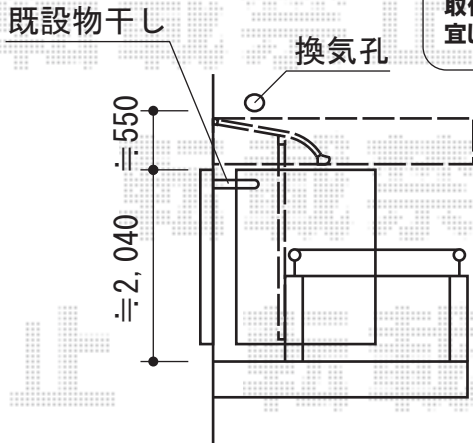

バルコニー屋根・カーポート

トステム ライザーテラスII R型 入隅納まり 積雪~20cm対応
 間口=関東間1.5間 (2,750mm)+1.0間 (1,840mm)
 出幅=4尺 (1,185mm)
 色: シャイングレー
 屋根材: ポリカーボネート (ブルースモーク)
 柱仕様: 柱奥行移動タイプ (柱3本)
 施工方法: 上止め仕様
 柱固定部品仕様: 中間用×2・アングル×1
 追加部材: 入隅加工部材・柱加工部材

トステム 吊下式物干し 標準 2本入
 色: シャイングレー

トステム カーブポートシグマIII 積雪~30cm対応
 幅=2,401mm
 奥行=4,980mm
 色: シャイングレー
 屋根材: 熱線吸収アクアポリカーボネート (ライトブルー)
 柱仕様: ロング柱23仕様 (有効高 約2,300mm)

現場状況や作図制限により概略図の内容と多少の違いが生じることがございます。
 施工時は、現場優先とさせて頂きたく思いますので、お立会い頂き、
 最終のご指示のほど、何卒、宜しくお願い致します。