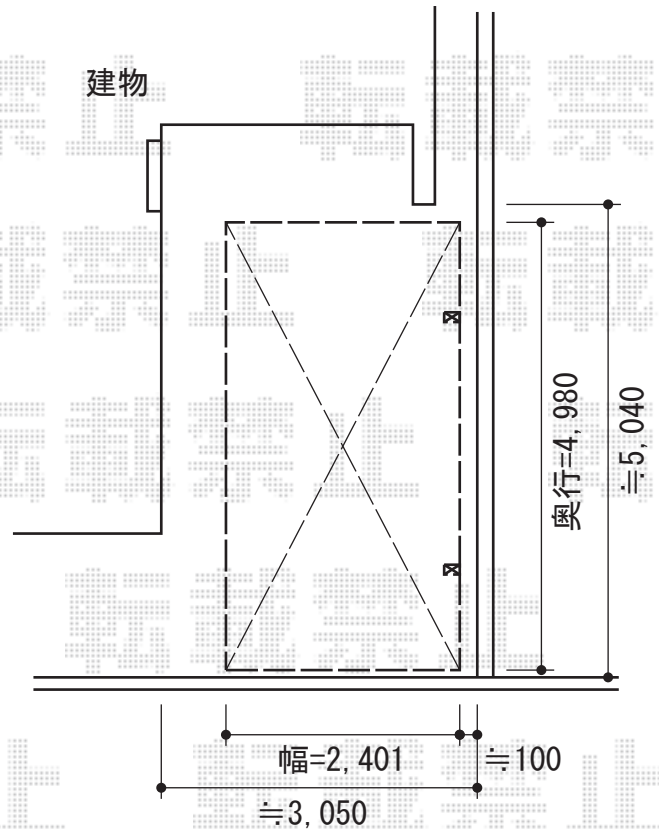

バルコニー屋根・カーポート

トステム ライザーテラスII R型 入隅納まり 積雪~20cm対応
 間口=関東間1.5間 (2,750mm)+1.0間 (1,840mm)
 出幅=4尺 (1,185mm)
 色: シャイングレー
 屋根材: ポリカーボネート (ブルースモーク)
 柱仕様: 柱奥行移動タイプ (柱3本)
 施工方法: 上止め仕様
 柱固定部品仕様: 中間用×2・アングル×1
 追加部材: 入隅加工部材・柱加工部材

トステム 吊下式物干し 標準 2本入
 色: シャイングレー

トステム カーブポートシグマIII 積雪~30cm対応
 幅=2,401mm
 奥行=4,980mm
 色: シャイングレー
 屋根材: 熱線吸収アクアポリカーボネート (ライトブルー)
 柱仕様: ロング柱23仕様 (有効高 約2,300mm)

現場状況や作図制限により概略図の内容と多少の違いが生じることがございます。
 施工時は、現場優先とさせて頂きたく思いますので、お立会い頂き、
 最終のご指示のほど、何卒、宜しくお願い致します。