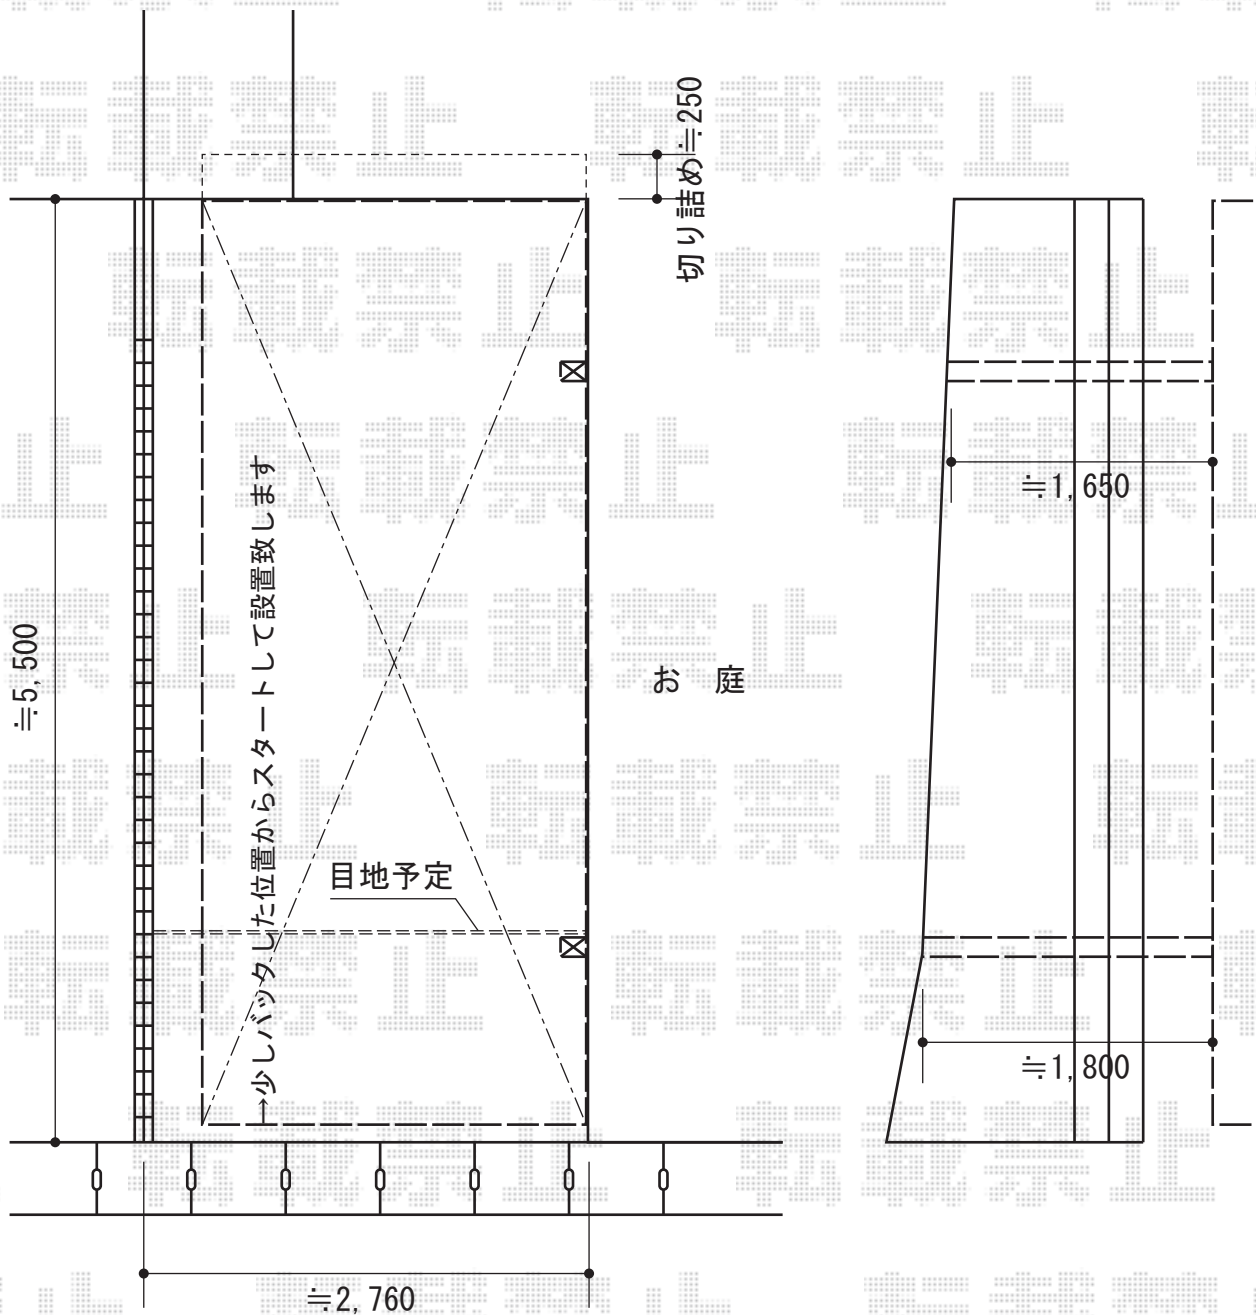

カーブポートシグマIII 積雪～30cm対応

トステム カーブポートシグマIII 積雪～30cm対応
幅=2,401mm
奥行=5,686mm
色：オータムブラウン
屋根材：ポリカーボネート（ブラウン）
柱仕様：標準柱仕様（有効高 約1,800mm）

現場状況や作図制限により概略図の内容と多少の違いが生じることがございます。
施工時は、現場優先とさせて頂きたく思いますので、お立会い頂き、
最終のご指示のほど、何卒、宜しくお願い致します。