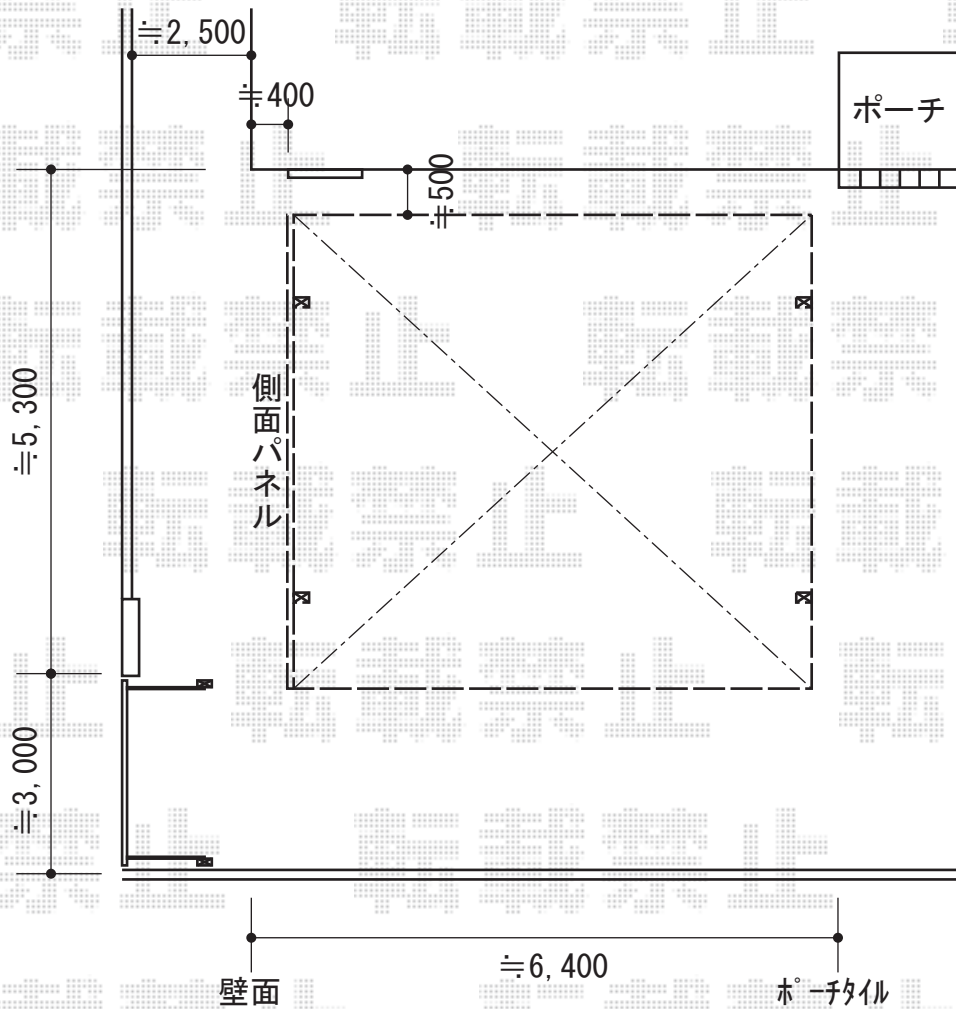

カーブポートシグマIII ワイドタイプ 積雪～30cm対応

トステム  
 カーブポートシグマIII ワイドタイプ 積雪～30cm対応  
 【1】幅=5,443mm 【2】幅=6,060mm  
 奥行=4,980mm  
 色：オータムブラウン  
 屋根材：熱線吸収アクアポリカーボネート（ライトブルー）  
 柱仕様：ロング柱23仕様（有効高 約2,300mm）

トステム  
 サイドパネル  
 奥行サイズ：50タイプ用  
 高さ：（H800+H800）2段  
 色：オータムブラウン  
 パネル材：ポリカーボネート（ブルースモーク）  
 柱仕様：ロング柱23仕様（有効高 約2,300mm）