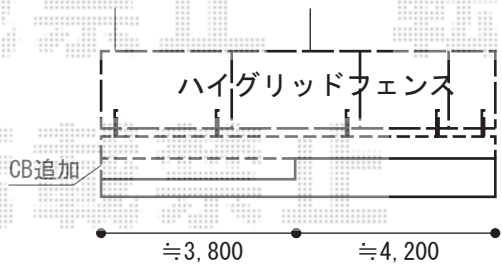

フェンス・機能門柱・門扉

TOEX プリレオR5型フェンス フリーポールタイプ
 本体1枚 (W×H) = (1,979.5mm×800mm) × 13枚
 柱仕様: T-8×23本
 部品セットA: 23セット
 目隠しコーナー継手: ボール付/T-8×6セット
 端部カバー (側枠左右各1): T-8×2セット
 端部カバー (切詰用): T-8×3セット
 端部キャップA: 2セット
 フェンス下柵すきまカバー: 本体80用×13/
 端部カバー80用×2/コーナーカバー×6
 色: マイルドブラック

TOEX ファンクションユニット ウィルモダン 門柱仕様
 両柱セット (門柱仕様): 戸当り用 (右) (マイルドブラック)
 センターブロック上: 照明付き・インターホン用 (マイルドブラック)
 センターブロック下: 照明ユニット有り (マイルドブラック)
 インターホンカバー: インターホンカバー-B (マイルドブラック)
 ポスト: フラット横型ポスト (前入れ後取り出し) (マイルドブラック)
 サインパネル: ガラスサイン (高透過クリア) / インサイドマーキングパターン集選択タイプ
 デザインパネル: ガラスパネル (高透過クリア) / インサイドマーキングパターン集選択タイプ
 門柱仕様部材: AM吊元門柱 (マイルドブラック) / 調整金具H (マイルドブラック)