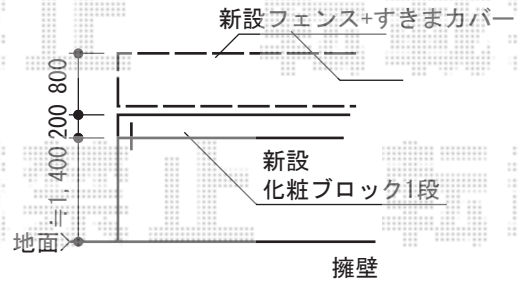

フェンス・機能門柱・門扉

TOEX プリレオR5型フェンス フリーポールタイプ
 本体1枚 (W×H) = (1,979.5mm×800mm) × 13枚
 柱仕様: T-8×23本
 部品セットA: 23セット
 目隠しコーナー継手: ボール付/T-8×6セット
 端部カバー (側枠左右各1): T-8×2セット
 端部カバー (切詰用): T-8×3セット
 端部キャップA: 2セット
 フェンス下柵すきまカバー: 本体80用×13/
 端部カバー80用×2/コーナーカバー×6
 色: マイルドブラック