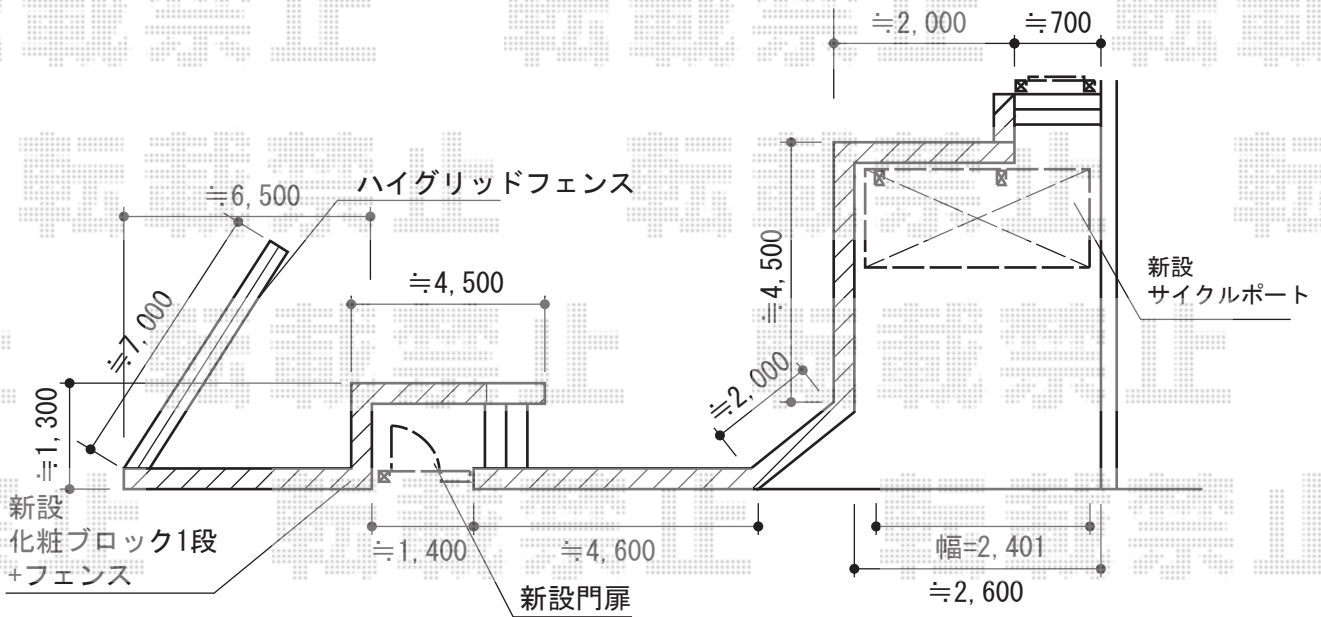

フェンス・機能門柱・門扉

TOEX プリレオR5型フェンス フリーポールタイプ
 本体1枚 (W×H) = (1,979.5mm×800mm) × 13枚
 柱仕様: T-8×23本
 部品セットA: 23セット
 目隠しコーナー継手: ボール付/T-8×6セット
 端部カバー (側枠左右各1): T-8×2セット
 端部カバー (切詰用): T-8×3セット
 端部キャップA: 2セット
 フェンス下柵すきまカバー: 本体80用×13/
 端部カバー80用×2/コーナーカバー×6
 色: マイルドブラック

TOEX ファンクションユニット ウィルモダン 門柱仕様
 両柱セット (門柱仕様): 戸当り用 (右) (マイルドブラック)
 センターブロック上: 照明付き・インターホン用 (マイルドブラック)
 センターブロック下: 照明ユニット有り (マイルドブラック)
 インターホンカバー: インターホンカバー-B (マイルドブラック)
 ポスト: フラット横型ポスト (前入れ後取り出し) (マイルドブラック)
 サインパネル: ガラスサイン (高透過クリア) / インサイドマーキングパターン集選択タイプ
 デザインパネル: ガラスパネル (高透過クリア) / インサイドマーキングパターン集選択タイプ
 門柱仕様部材: AM吊元門柱 (マイルドブラック) / 調整金具H (マイルドブラック)

TOEX ハイグリッドフェンスUF8型 フリーポールタイプ
 本体1枚 (W×H) = (2,000mm×800mm) × 4枚
 スチール柱: T-8×5本
 小口キャップ: T-8×4セット
 色: シャイングレー

TOEX プリレオ R7型 片開き 門柱仕様
 扉1枚 (W×H) = (800mm×1,200mm) × 1枚
 色: マイルドブラック
 錠: プッシュブルRT錠 (錠色: ダークステン)
 開き: 内開き

トステム カーブポートシグマIII ミニ 積雪~30cm対応
 幅=2,101mm
 奥行=2,862mm
 色: シャイングレー
 屋根材: ガリレポリカ (クリアマット/すりガラス調)
 柱仕様: ロング柱23仕様 (有効高 約2,300mm)

TOEX プリレオ R5型 片開き 柱使用
 扉1枚 (W×H) = (600mm×1,000mm)
 色: マイルドブラック
 錠: シリンダーRD錠
 開き: 内開き