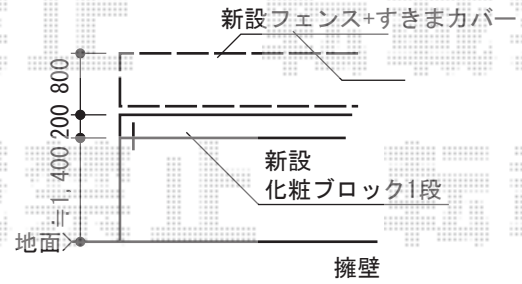

フェンス・機能門柱・門扉

TOEX プリレオR5型フェンス フリーポールタイプ
 本体1枚 (W×H) = (1,979.5mm×800mm) × 13枚
 柱仕様: T-8×23本
 部品セットA: 23セット
 目隠しコーナー継手: ボール付/T-8×6セット
 端部カバー (側枠左右各1): T-8×2セット
 端部カバー (切詰用): T-8×3セット
 端部キャップA: 2セット
 フェンス下柵すきまカバー: 本体80用×13/
 端部カバー80用×2/コーナーカバー×6
 色: マイルドブラック

TOEX ファンクションユニット ウィルモダン 門柱仕様
 両柱セット (門柱仕様): 戸当り用 (右) (マイルドブラック)
 センターブロック上: 照明付き・インターホン用 (マイルドブラック)
 センターブロック下: 照明ユニット有り (マイルドブラック)
 インターホンカバー: インターホンカバー-B (マイルドブラック)
 ポスト: フラット横型ポスト (前入れ後取り出し) (マイルドブラック)
 サインパネル: ガラスサイン (高透過クリア) / インサイドマーキングパターン集選択タイプ
 デザインパネル: ガラスパネル (高透過クリア) / インサイドマーキングパターン集選択タイプ
 門柱仕様部材: AM吊元門柱 (マイルドブラック) / 調整金具H (マイルドブラック)