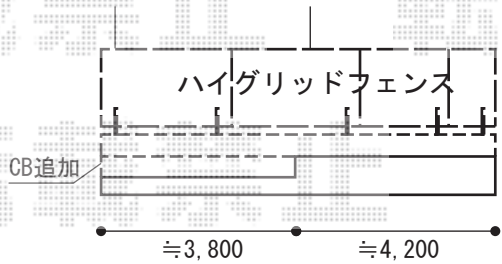

フェンス・機能門柱・門扉

TOEX プリレオR5型フェンス フリーポールタイプ
 本体1枚 (W×H) = (1,979.5mm×800mm) × 13枚
 柱仕様: T-8×23本
 部品セットA: 23セット
 目隠しコーナー継手: ボール付/T-8×6セット
 端部カバー (側枠左右各1): T-8×2セット
 端部カバー (切詰用): T-8×3セット
 端部キャップA: 2セット
 フェンス下柵すきまカバー: 本体80用×13/
 端部カバー80用×2/コーナーカバー×6
 色: マイルドブラック

TOEX ファンクションユニット ウィルモダン 門柱仕様
 両柱セット (門柱仕様): 戸当り用 (右) (マイルドブラック)
 センターブロック上: 照明付き・インターホン用 (マイルドブラック)
 センターブロック下: 照明ユニット有り (マイルドブラック)
 インターホンカバー: インターホンカバー-B (マイルドブラック)
 ポスト: フラット横型ポスト (前入れ後取り出し) (マイルドブラック)
 サインパネル: ガラスサイン (高透過クリア) / インサイドマーキングパターン集選択タイプ
 デザインパネル: ガラスパネル (高透過クリア) / インサイドマーキングパターン集選択タイプ
 門柱仕様部材: AM吊元門柱 (マイルドブラック) / 調整金具H (マイルドブラック)

TOEX ハイグリッドフェンスUF8型 フリーポールタイプ
 本体1枚 (W×H) = (2,000mm×800mm) × 4枚
 スチール柱: T-8×5本
 小口キャップ: T-8×4セット
 色: シャイングレー

TOEX プリレオ R7型 片開き 門柱仕様
 扉1枚 (W×H) = (800mm×1,200mm) × 1枚
 色: マイルドブラック
 錠: プッシュブルRT錠 (錠色: ダークステン)
 開き: 内開き