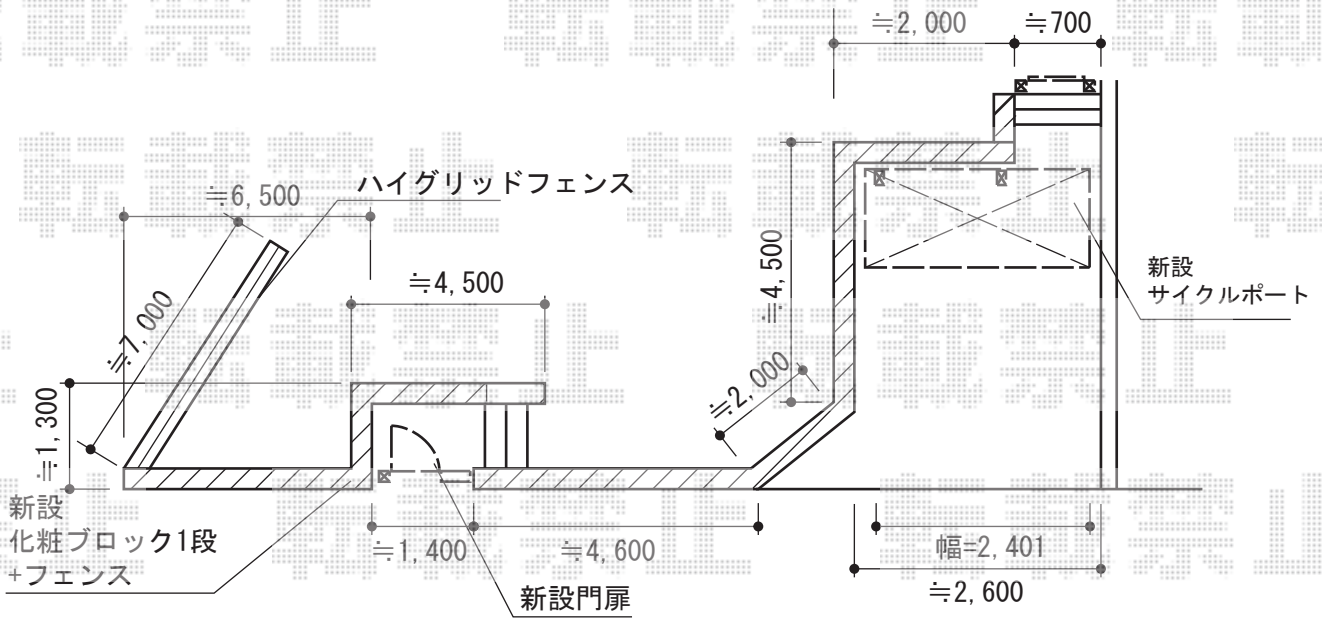

フェンス・機能門柱・門扉

TOEX プリレオR5型フェンス フリーポールタイプ
 本体1枚 (W×H) = (1,979.5mm×800mm) × 13枚
 柱仕様: T-8×23本
 部品セットA: 23セット
 目隠しコーナー継手: ボール付/T-8×6セット
 端部カバー (側枠左右各1): T-8×2セット
 端部カバー (切詰用): T-8×3セット
 端部キャップA: 2セット
 フェンス下柵すきまカバー: 本体80用×13/
 端部カバー80用×2/コーナーカバー×6
 色: マイルドブラック

TOEX ファンクションユニット ウィルモダン 門柱仕様
 両柱セット (門柱仕様): 戸当り用 (右) (マイルドブラック)
 センターブロック上: 照明付き・インターホン用 (マイルドブラック)
 センターブロック下: 照明ユニット有り (マイルドブラック)
 インターホンカバー: インターホンカバー-B (マイルドブラック)
 ポスト: フラット横型ポスト (前入れ後取り出し) (マイルドブラック)
 サインパネル: ガラスサイン (高透過クリア) / インサイドマーキングパターン集選択タイプ
 デザインパネル: ガラスパネル (高透過クリア) / インサイドマーキングパターン集選択タイプ
 門柱仕様部材: AM吊元門柱 (マイルドブラック) / 調整金具H (マイルドブラック)

TOEX ハイグリッドフェンスUF8型 フリーポールタイプ
 本体1枚 (W×H) = (2,000mm×800mm) × 4枚
 スチール柱: T-8×5本
 小口キャップ: T-8×4セット
 色: シャイングレー

TOEX プリレオ R7型 片開き 門柱仕様
 扉1枚 (W×H) = (800mm×1,200mm) × 1枚
 色: マイルドブラック
 錠: プッシュブルRT錠 (錠色: ダークステン)
 開き: 内開き

トステム カーブポートシグマIII ミニ 積雪~30cm対応
 幅=2,101mm
 奥行=2,862mm
 色: シャイングレー
 屋根材: ガリレポリカ (クリアマット/すりガラス調)
 柱仕様: ロング柱23仕様 (有効高 約2,300mm)

TOEX プリレオ R5型 片開き 柱使用
 扉1枚 (W×H) = (600mm×1,000mm)
 色: マイルドブラック
 錠: シリンダーRD錠
 開き: 内開き