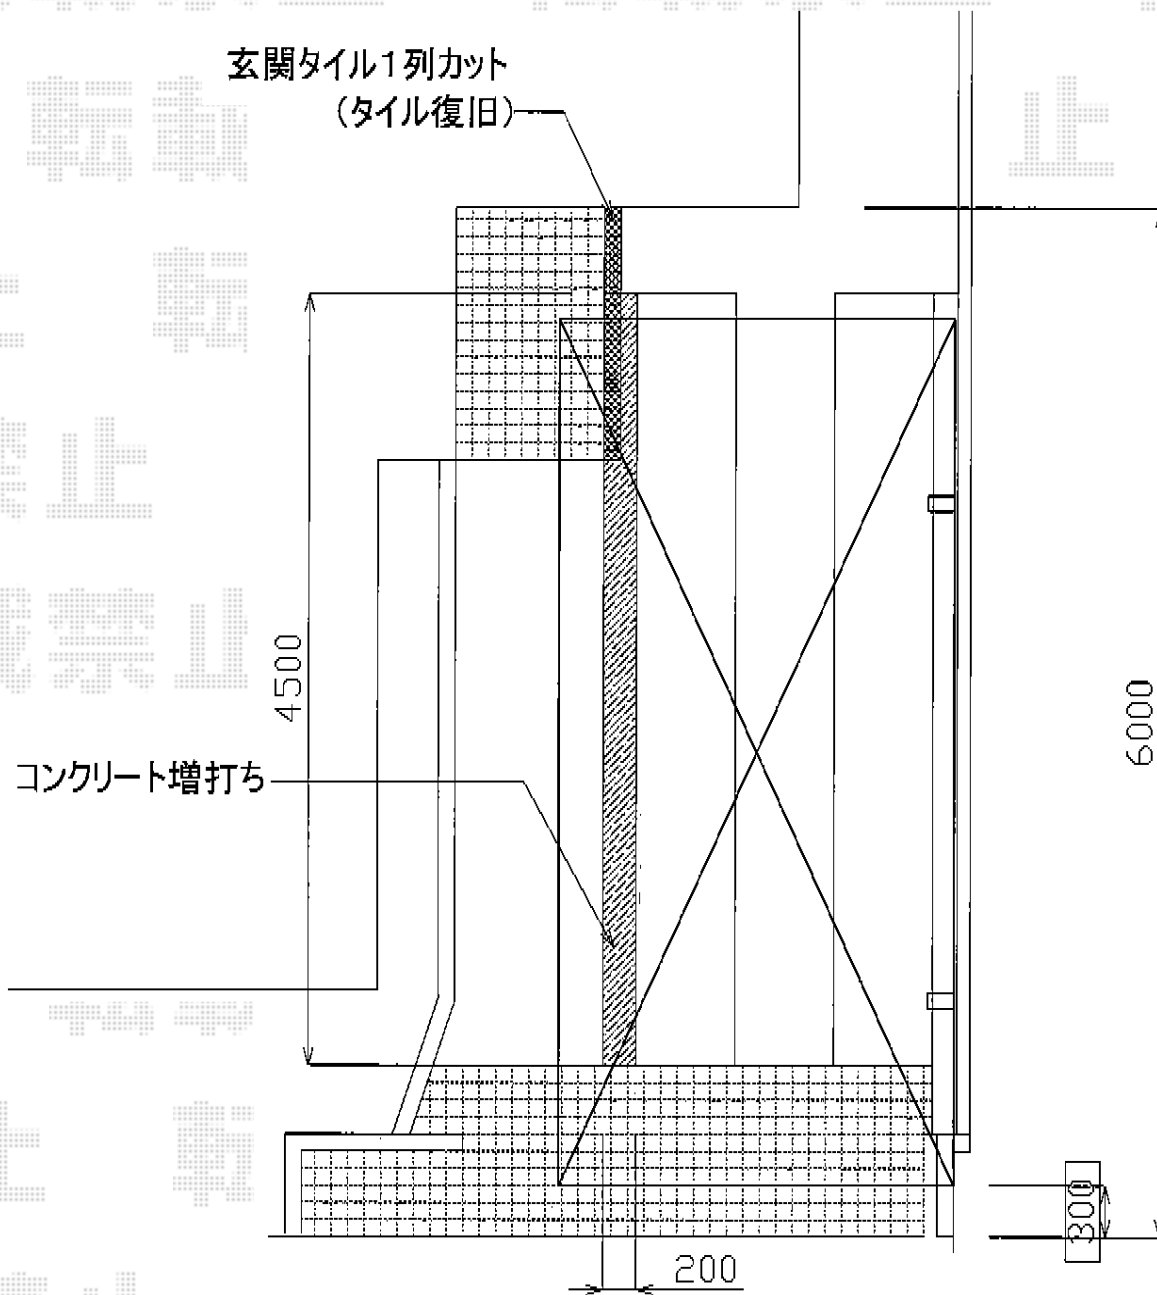

プレシオSPORT 積雪～20cm対応

Value Select プレシオSPORT 積雪～20cm対応
幅=2,400mm
奥行=5,052mm
色：ノーブルステン
屋根材：ポリカーボネート（スカイブルー）
柱仕様：ハイルーフ柱仕様（有効高 約2,250mm）

現場状況や作図制限により概略図の内容と多少の違いが生じることがございます。
施工時は、現場優先とさせて頂きたく思いますので、お立会い頂き、
最終のご指示のほど、何卒、宜しくお願い致します。