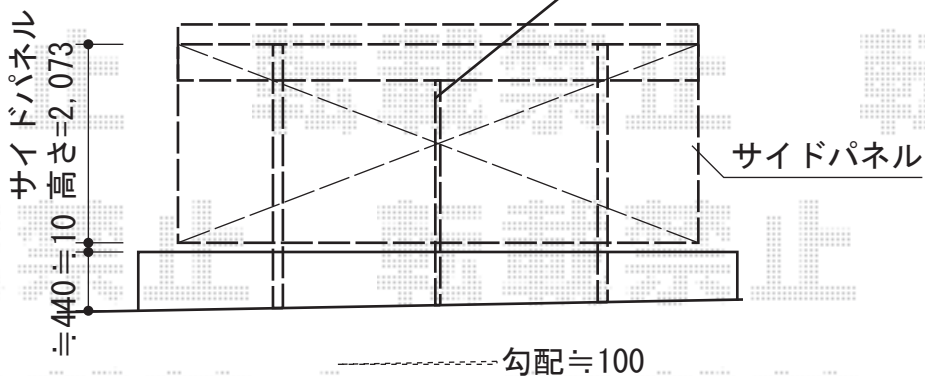

# プレシオスポート 積雪～20cm対応

サイドパネル間柱  
(取付の際、足元のハツリ作業を行わせて頂きます。)

Value Select プレシオスポート 積雪～20cm対応  
幅=2,700mm  
奥行=5,052mm  
色：ノーブルステン  
屋根材：熱線遮断ポリカーボネート（スカイブルーマット調）  
柱仕様：ハイルーフ柱仕様（有効高 約2,250mm）  
Value Select プレシオスポート サイドパネル2段用  
奥行サイズ：長さ51用  
高さ：2,073mm  
色：ノーブルステン  
パネル材：【仮】熱線遮断ポリカーボネート（スカイブルーマット調）  
オプション：着脱式サポート（標準・ハイルーフ兼用）×2本