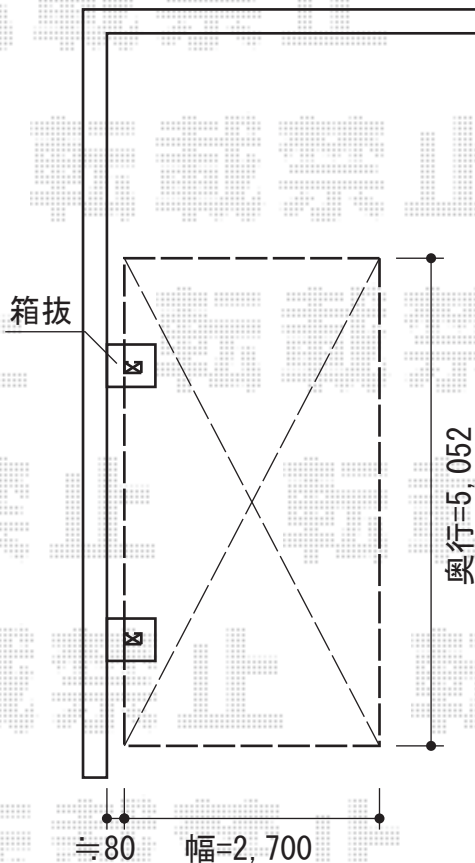

# プレシオスポート 積雪～20cm対応

サイドパネル間柱  
(取付の際、足元のハツリ作業を行わせて頂きます。)

Value Select プレシオスポート 積雪～20cm対応  
幅=2,700mm  
奥行=5,052mm  
色：ノーブルステン  
屋根材：熱線遮断ポリカーボネート（スカイブルーマット調）  
柱仕様：ハイルーフ柱仕様（有効高 約2,250mm）  
Value Select プレシオスポート サイドパネル2段用  
奥行サイズ：長さ51用  
高さ：2,073mm  
色：ノーブルステン  
パネル材：【仮】熱線遮断ポリカーボネート（スカイブルーマット調）  
オプション：着脱式サポート（標準・ハイルーフ兼用）×2本

現場状況や作図制限により概略図の内容と多少の違いが生じることがございます。  
施工時は、現場優先とさせて頂きたく思いますので、お立会い頂き、  
最終のご指示のほど、何卒、宜しくお願い致します。

EX-SHOP  
HTTP://WWW.EX-SHOP.NET

担当：本田