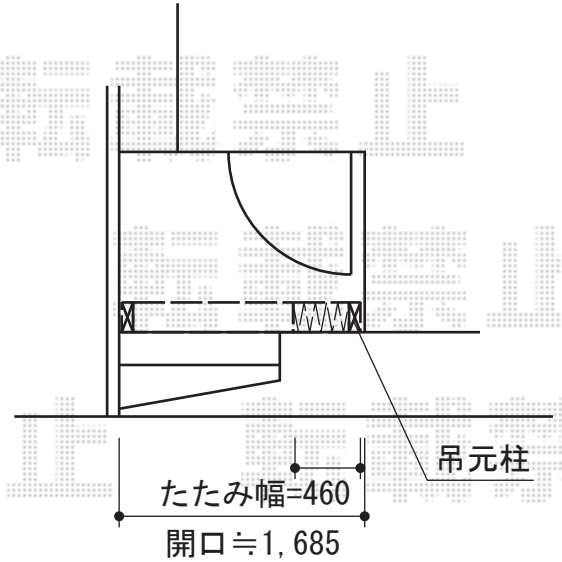

バルコニー屋根・カーゲート

施工に際して、
オプション：物干しの
取付位置・高さの
ご確認を頂けますよう、
お願い致します

トステム

パワーアルファ RB型 屋根タイプ 単体 積雪~30cm対応
間口=関東間1.5間 (柱芯々2,755mm 屋根幅3,080mm)
出幅=8尺 (2,385mm)
色：シャイングレー
屋根材：ポリカーボネート (クリアマット/すりガラス調)
柱仕様：柱奥行移動タイプ (柱2本)
施工方法：上止め仕様
柱固定部品仕様：中間用
オプション：吊り下げ物干し 標準 2本入

TOEX

アーキシャット ノンレール片開き
開口幅=1,496mm
全幅=1,723mm
たたみ幅=464mm
高さ=1,200mm
色：シャイングレー+ピュアノーチェ

現場状況や作図制限により概略図の内容と多少の違いが生じることがございます。
施工時は、現場優先とさせて頂きたく思いますので、お立会い頂き、
最終のご指示のほど、何卒、宜しくお願い致します。

EX-SHOP
HTTP://WWW.EX-SHOP.NET