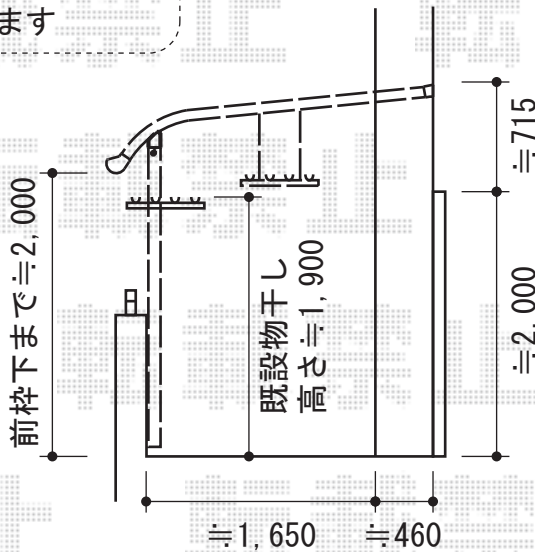

バルコニー屋根・カーゲート

施工に際して、
オプション：物干しの
取付位置・高さの
ご確認を頂けますよう、
お願い致します

トステム

パワーアルファ RB型 屋根タイプ 単体 積雪~30cm対応
間口=関東間1.5間 (柱芯々2,755mm 屋根幅3,080mm)
出幅=8尺 (2,385mm)
色：シャイングレー
屋根材：ポリカーボネート (クリアマット/すりガラス調)
柱仕様：柱奥行移動タイプ (柱2本)
施工方法：上止め仕様
柱固定部品仕様：中間用
オプション：吊り下げ物干し 標準 2本入

TOEX

アーキシャット ノンレール片開き
開口幅=1,496mm
全幅=1,723mm
たたみ幅=464mm
高さ=1,200mm
色：シャイングレー+ピュアノーチェ

現場状況や作図制限により概略図の内容と多少の違いが生じることがございます。
施工時は、現場優先とさせて頂きたく思いますので、お立会い頂き、
最終のご指示のほど、何卒、宜しくお願い致します。

EX-SHOP
HTTP://WWW.EX-SHOP.NET