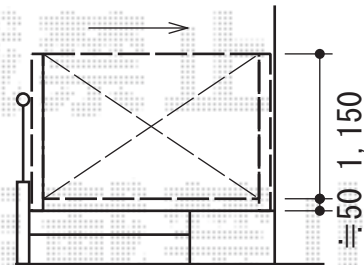

バルコニー屋根・カーゲート

施工に際して、
オプション：物干しの
取付位置・高さの
ご確認を頂けますよう、
お願い致します

トステム

パワーアルファ RB型 屋根タイプ 単体 積雪~30cm対応
間口=関東間1.5間 (柱芯々2,755mm 屋根幅3,080mm)
出幅=8尺 (2,385mm)
色：シャイングレー
屋根材：ポリカーボネート (クリアマット/すりガラス調)
柱仕様：柱奥行移動タイプ (柱2本)
施工方法：上止め仕様
柱固定部品仕様：中間用
オプション：吊り下げ物干し 標準 2本入

TOEX

アーキシャット ノンレール片開き
開口幅=1,496mm
全幅=1,723mm
たたみ幅=464mm
高さ=1,200mm
色：シャイングレー+ピュアノーチェ

現場状況や作図制限により概略図の内容と多少の違いが生じることがございます。
施工時は、現場優先とさせて頂きたく思いますので、お立会い頂き、
最終のご指示のほど、何卒、宜しくお願い致します。

EX-SHOP
HTTP://WWW.EX-SHOP.NET