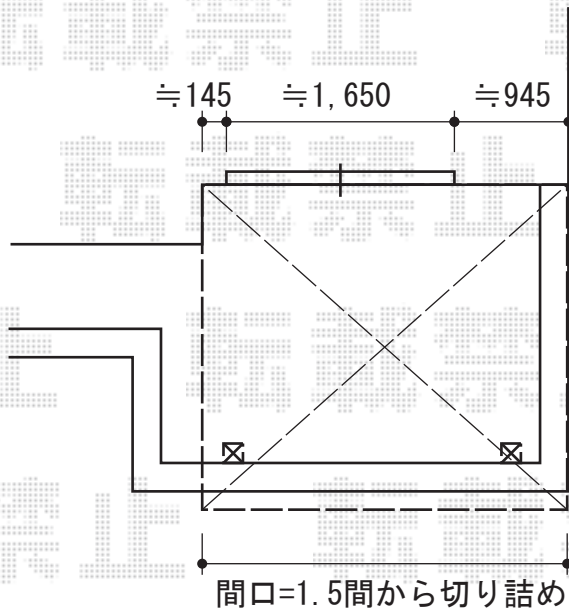

バルコニー屋根・カーゲート

施工に際して、
オプション：物干しの
取付位置・高さの
ご確認を頂けますよう、
お願い致します

トステム

パワーアルファ RB型 屋根タイプ 単体 積雪~30cm対応
間口=関東間1.5間 (柱芯々2,755mm 屋根幅3,080mm)
出幅=8尺 (2,385mm)
色：シャイングレー
屋根材：ポリカーボネート (クリアマット/すりガラス調)
柱仕様：柱奥行移動タイプ (柱2本)
施工方法：上止め仕様
柱固定部品仕様：中間用
オプション：吊り下げ物干し 標準 2本入

TOEX

アーキシャット ノンレール片開き
開口幅=1,496mm
全幅=1,723mm
たたみ幅=464mm
高さ=1,200mm
色：シャイングレー+ピュアノーチェ

現場状況や作図制限により概略図の内容と多少の違いが生じることがございます。
施工時は、現場優先とさせて頂きたく思いますので、お立会い頂き、
最終のご指示のほど、何卒、宜しくお願い致します。

EX-SHOP
HTTP://WWW.EX-SHOP.NET