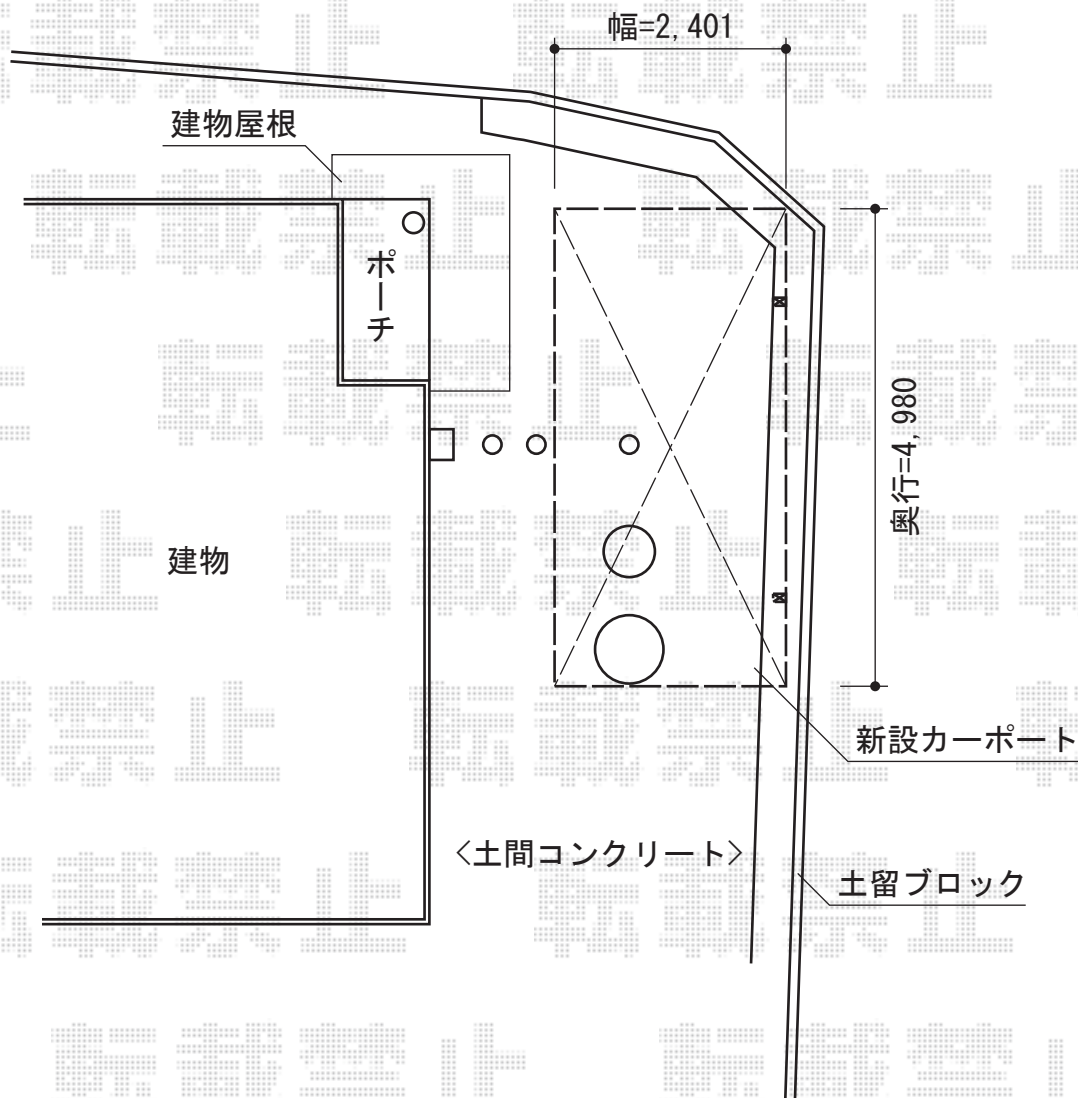

カーポートシグマIII 積雪～30cm対応

トステム カーブポートシグマIII 積雪～30cm対応

幅=2,401mm

奥行=4,980mm

色：シャイングレー

屋根材：熱線吸収アクアポリカーボネート（ライトブルー）

柱仕様：標準柱仕様（有効高 約1,800mm）

現場状況や作図制限により概略図の内容と多少の違いが生じることがございます。
施工時は、現場優先とさせて頂きたく思いますので、お立会い頂き、
最終のご指示のほど、何卒、宜しくお願い致します。