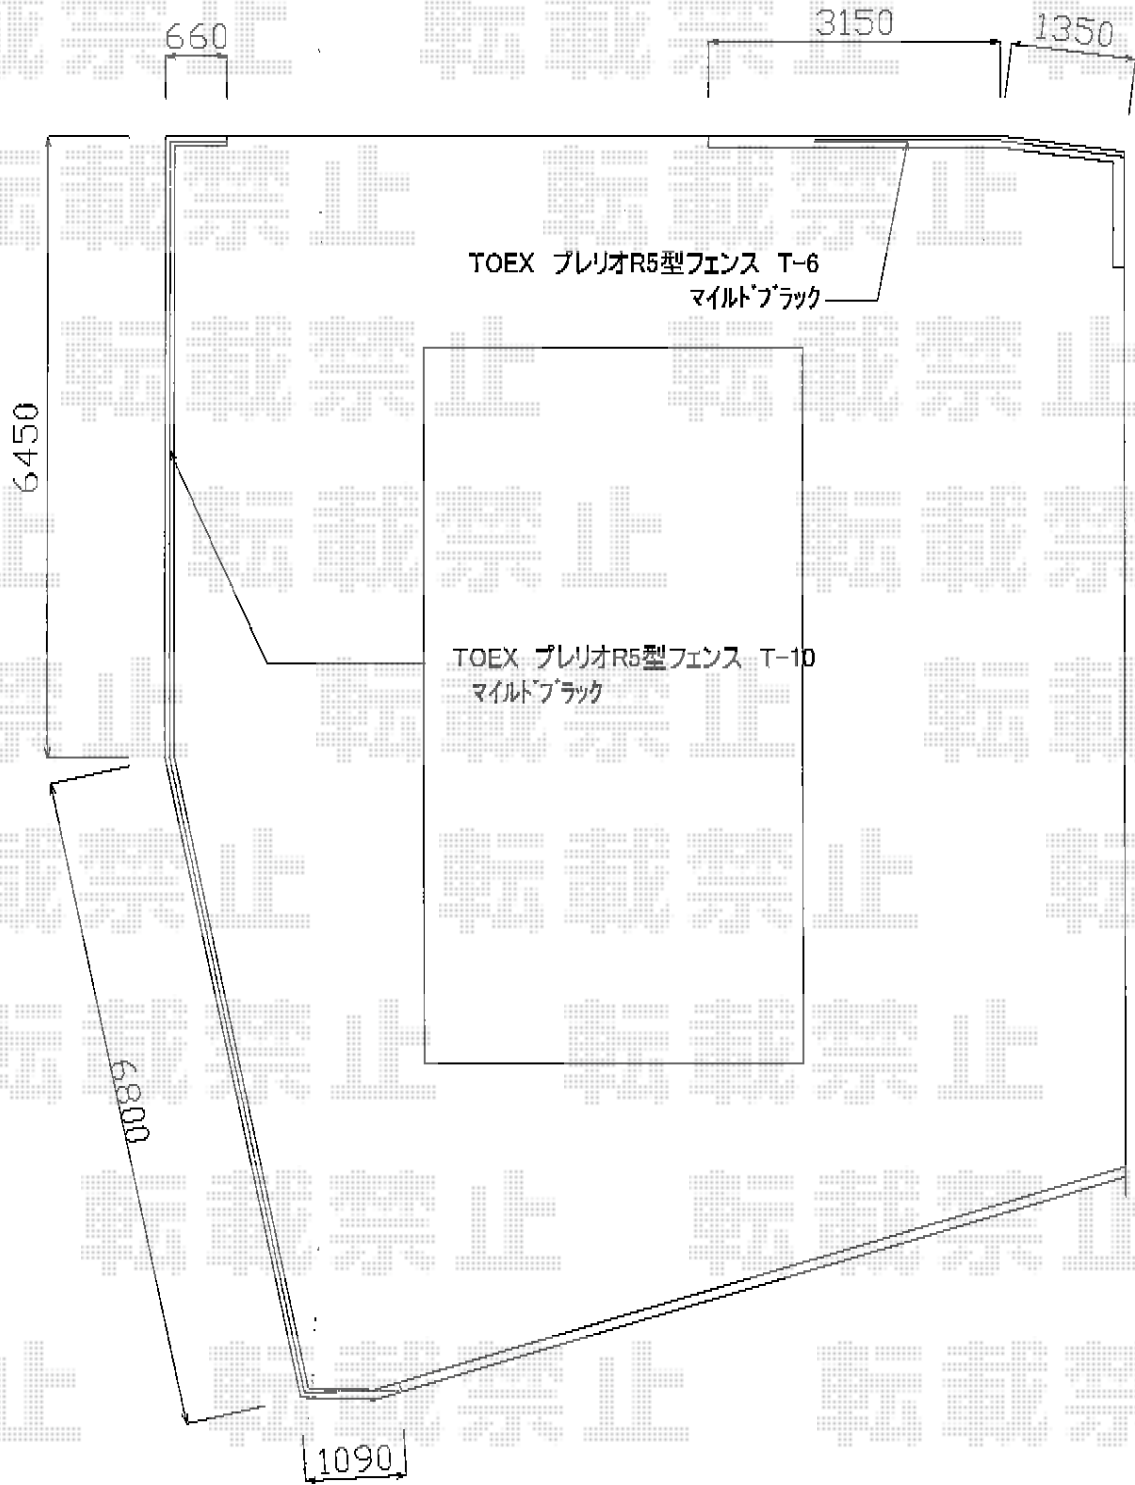

プリオR5型フェンス フリーポールタイプ

TOEX 【建物廻り部】プリオR5型フェンス フリーポールタイプ
 本体1枚(W×H)=(1,979.5×1,000mm)×8枚
 柱:T-10×14本
 部品セットA:T-10×14セット
 目隠しコーナー継手:ポール付/T-10×3セット
 端部カバー(側枠左右各1本):T-10×2セット
 端部キャップA:T-10×1セット
 色:マイルドブラック

TOEX 【道路側】プリオR5型フェンス フリーポールタイプ
 本体1枚(W×H)=(1,979.5×600mm)×2枚
 柱:T-6×4本
 部品セットA:T-6×4セット
 目隠しコーナー継手:ポール付/T-6×1セット
 端部カバー(切詰用・側枠1本):T-6×1セット
 端部キャップA:T-6×1セット
 色:マイルドブラック