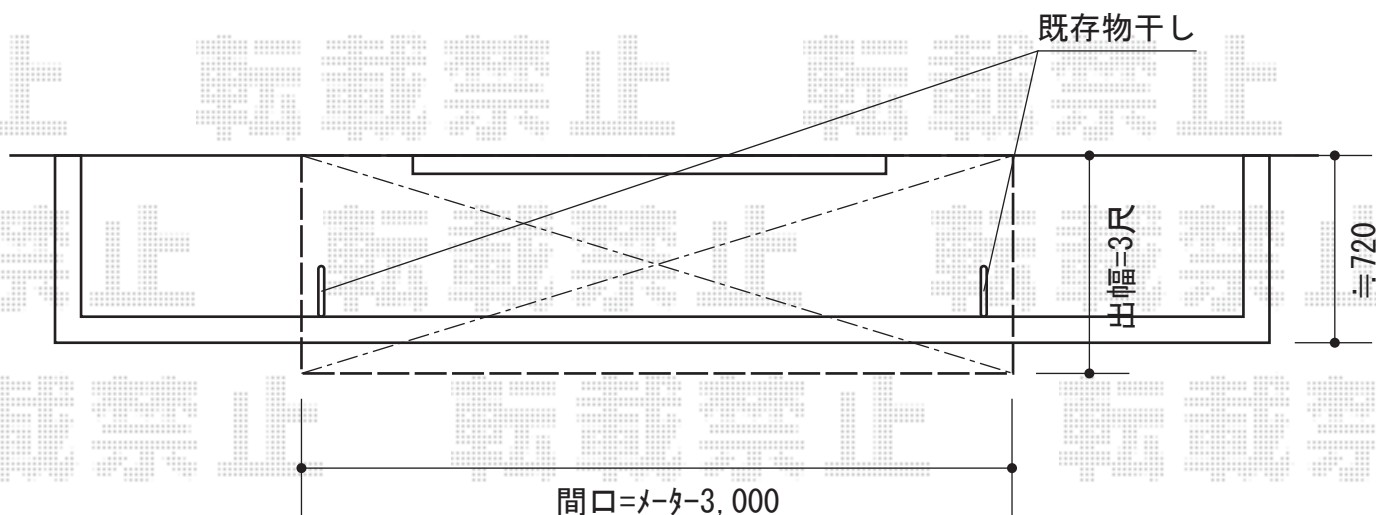

## ヴェクターテラス R型 屋根タイプ 積雪～20cm対応

YKK AP ヴェクターテラス R型 屋根タイプ 積雪～20cm対応  
間口=メ-タ-間1.5間 (屋根幅3,030mm)  
出幅=3尺 (870mm)  
色：プラチナステン  
屋根材：ポリカーボネート (ト-メイマツト/すりガラス調)  
柱仕様：柱奥行移動タイプ (柱2本)  
躯体式バルコニー用部品箱：Bタイプ/中間用 (¥6,000) × 2  
オプション：吊り下げ物干し 標準 2本入 (¥10,000)

現場状況や作図制限により概略図の内容と多少の違いが生じることがございます。  
施工時は、現場優先とさせて頂きたく思いますので、お立会い頂き、  
最終のご指示のほど、何卒、宜しくお願い致します。

EX-SHOP  
HTTP://WWW.EX-SHOP.NET

担当：山住