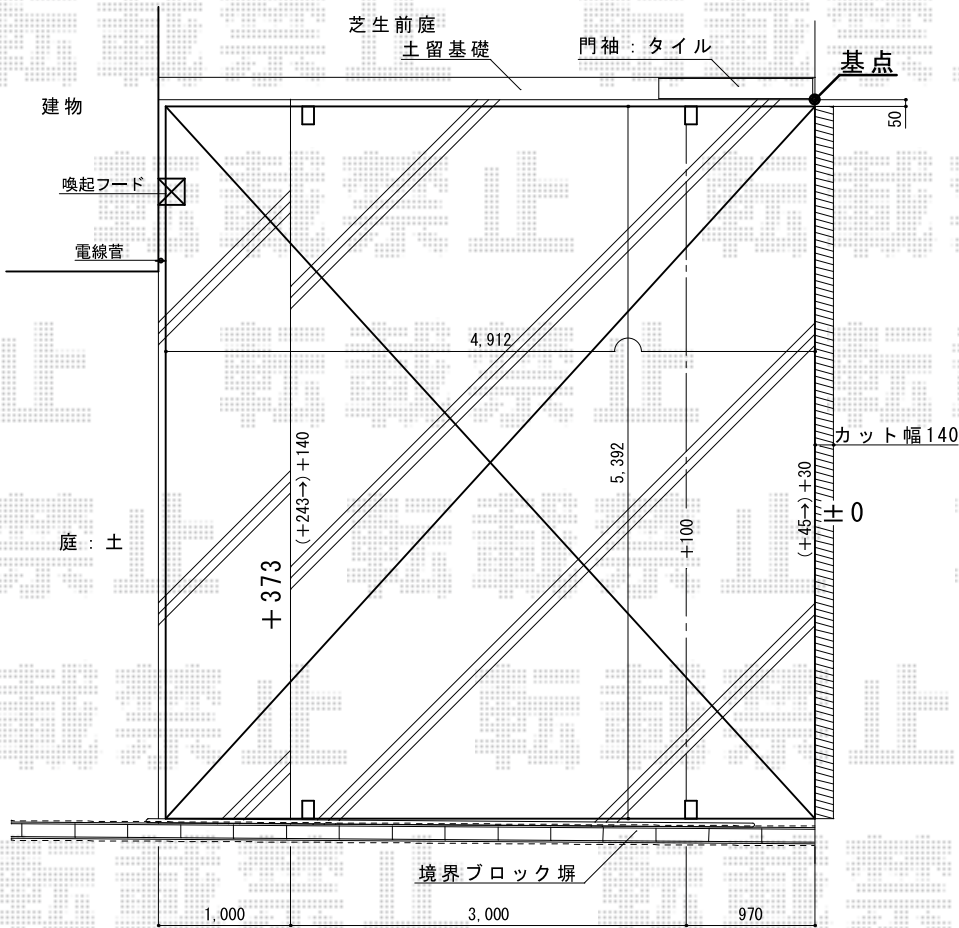

# プレシオサポート ワイド 積雪~20cm対応

Value Select プレシオサポート ワイド 積雪~20cm対応  
 幅=5,392mm  
 奥行=5,052mm  
 色: ノーブルステン  
 屋根材: ポリカーボネート (スカイブルー)  
 柱仕様: ハイルーフ柱仕様 (有効高 約2,250mm)

現場状況や作図制限により概略図の内容と多少の違いが生じることがございます。  
 施工時は、現場優先とさせて頂きたく思いますので、お立会い頂き、  
 最終のご指示のほど、何卒、宜しくお願い致します。