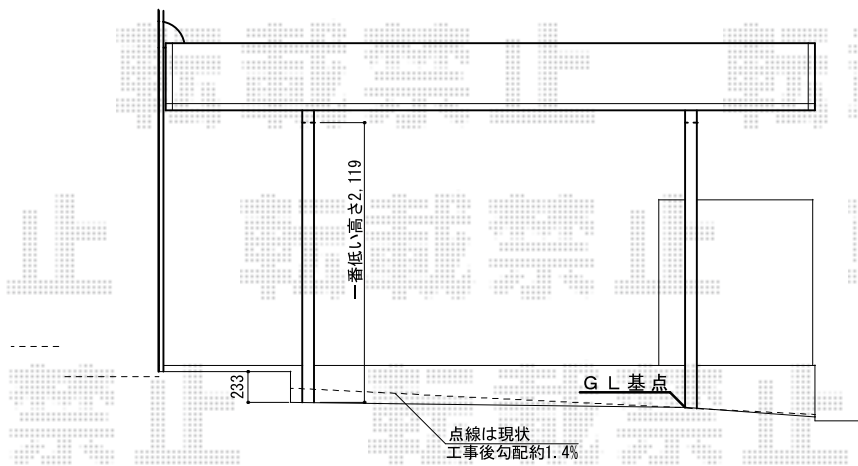

# プレシオサポート ワイド 積雪~20cm対応

Value Select プレシオサポート ワイド 積雪~20cm対応  
 幅=5,392mm  
 奥行=5,052mm  
 色: ノーブルステン  
 屋根材: ポリカーボネート (スカイブルー)  
 柱仕様: ハイルーフ柱仕様 (有効高 約2,250mm)

現場状況や作図制限により概略図の内容と多少の違いが生じることがございます。  
 施工時は、現場優先とさせて頂きたく思いますので、お立会い頂き、  
 最終のご指示のほど、何卒、宜しくお願い致します。