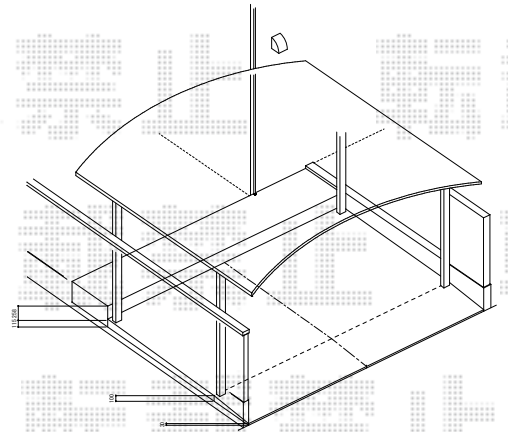

# プレシオサポート ワイド 積雪~20cm対応

Value Select プレシオサポート ワイド 積雪~20cm対応  
 幅=5,392mm  
 奥行=5,052mm  
 色: ノーブルステン  
 屋根材: ポリカーボネート (スカイブルー)  
 柱仕様: ハイルーフ柱仕様 (有効高 約2,250mm)

現場状況や作図制限により概略図の内容と多少の違いが生じることがございます。  
 施工時は、現場優先とさせて頂きたく思いますので、お立会い頂き、  
 最終のご指示のほど、何卒、宜しくお願い致します。