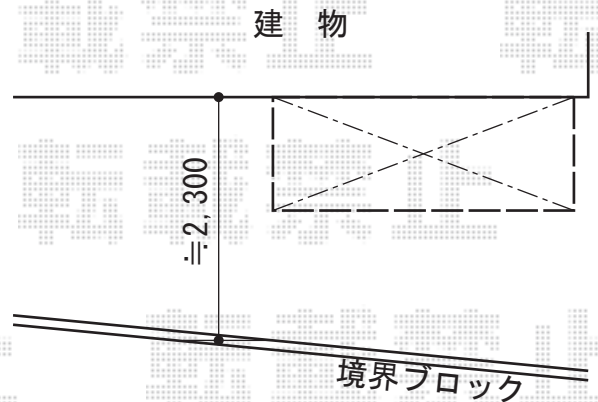

カーポート・テラス屋根

- カーポート -

- テラス屋根 -

トステム

カーポートシグマIII ワイドタイプ 積雪~30cm対応

幅=5,140mm 奥行=4,980mm

色：シャイングレー

屋根材：熱線吸収ポリカーボネート（ライトブルーマット調）

柱仕様：ロング柱23仕様（有効高 約2,300mm）

トステム

ライザーテラスII F型 単体 テラスタイプ

間口=関東間1.5間（柱芯々2,530mm 屋根幅2,750mm）

出幅=8尺（2,385mm） 色：シャイングレー

屋根材：ポリカーボネート（クリアマット/すりガラス調）

柱仕様：柱位置固定タイプ（柱2本）

施工方法：上止め仕様