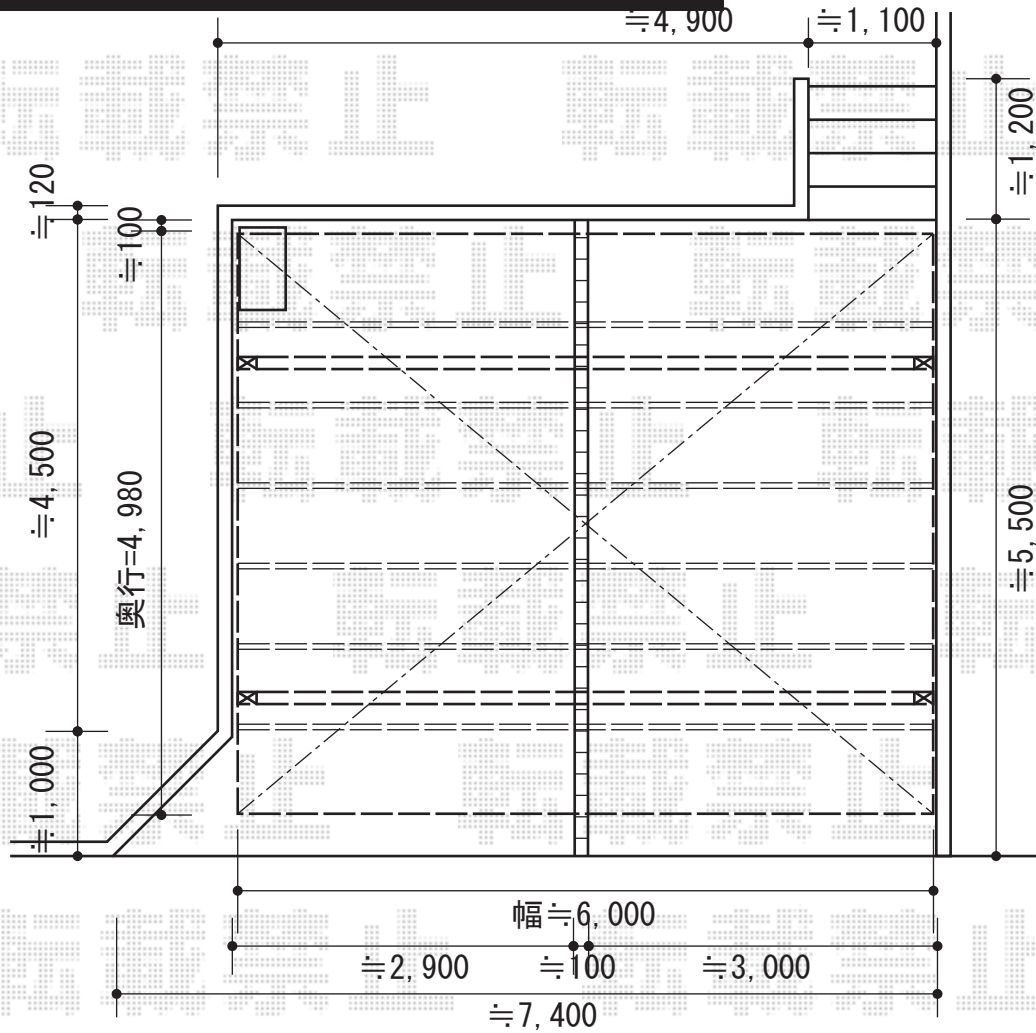

カーブポートシグマIII ワイド 積雪～30cm対応

トステム カーブポートシグマIII ワイド 積雪～30cm対応
幅=6,060mm
奥行=4,980mm
色:シャイングレー
屋根材:ガリレポリカ(クリアマット/すりガラス調)
柱仕様:ロング柱23仕様(有効高 約2,300mm)

現場状況や作図制限により概略図の内容と多少の違いが生じることがございます。
施工時は、現場優先とさせて頂きたく思いますので、お立会い頂き、
最終のご指示のほど、何卒、宜しくお願い致します。