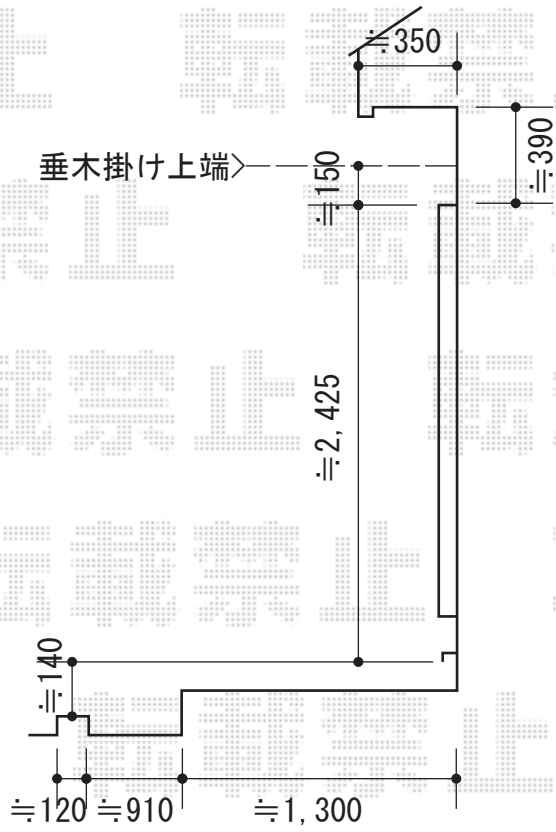

ナチュレ NN型 単体 積雪~20cm対応

三協立山アルミ ナチュレ NN型 単体 積雪~20cm対応
 間口=メーター2.0間(柱芯々3,800mm 屋根幅4,048mm)
 出幅=6尺(1,814.5mm)
 色:ライトウォールナット
 屋根材:ポリカーボネート(ブラウンスモーク)
 柱仕様:柱位置固定タイプ(柱2本)
 施工方法:上止め仕様

現場状況や作図制限により概略図の内容と多少の違いが生じることがございます。
 施工時は、現場優先とさせて頂きたく思いますので、お立会い頂き、
 最終のご指示のほど、何卒、宜しくお願い致します。