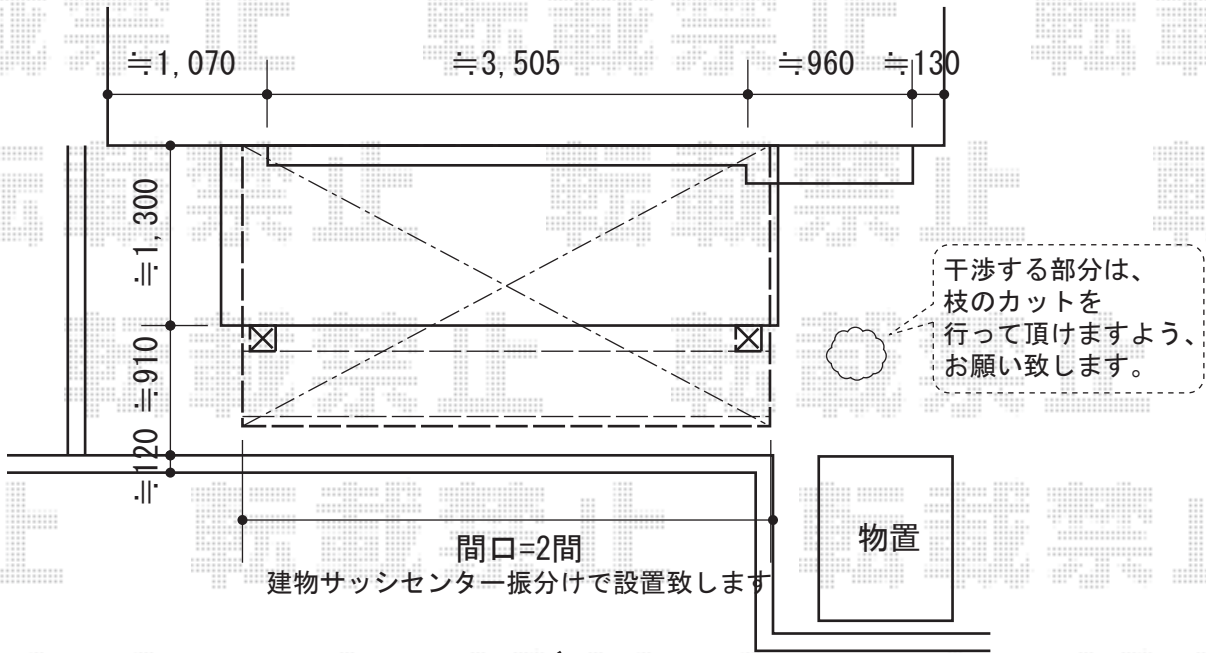

ナチュレ NN型 単体 積雪~20cm対応

三協立山アルミ ナチュレ NN型 単体 積雪~20cm対応
 間口=メーター2.0間(柱芯々3,800mm 屋根幅4,048mm)
 出幅=6尺(1,814.5mm)
 色:ライトウォールナット
 屋根材:ポリカーボネート(ブラウンスモーク)
 柱仕様:柱位置固定タイプ(柱2本)
 施工方法:上止め仕様

現場状況や作図制限により概略図の内容と多少の違いが生じることがございます。
 施工時は、現場優先とさせて頂きたく思いますので、お立会い頂き、
 最終のご指示のほど、何卒、宜しくお願い致します。