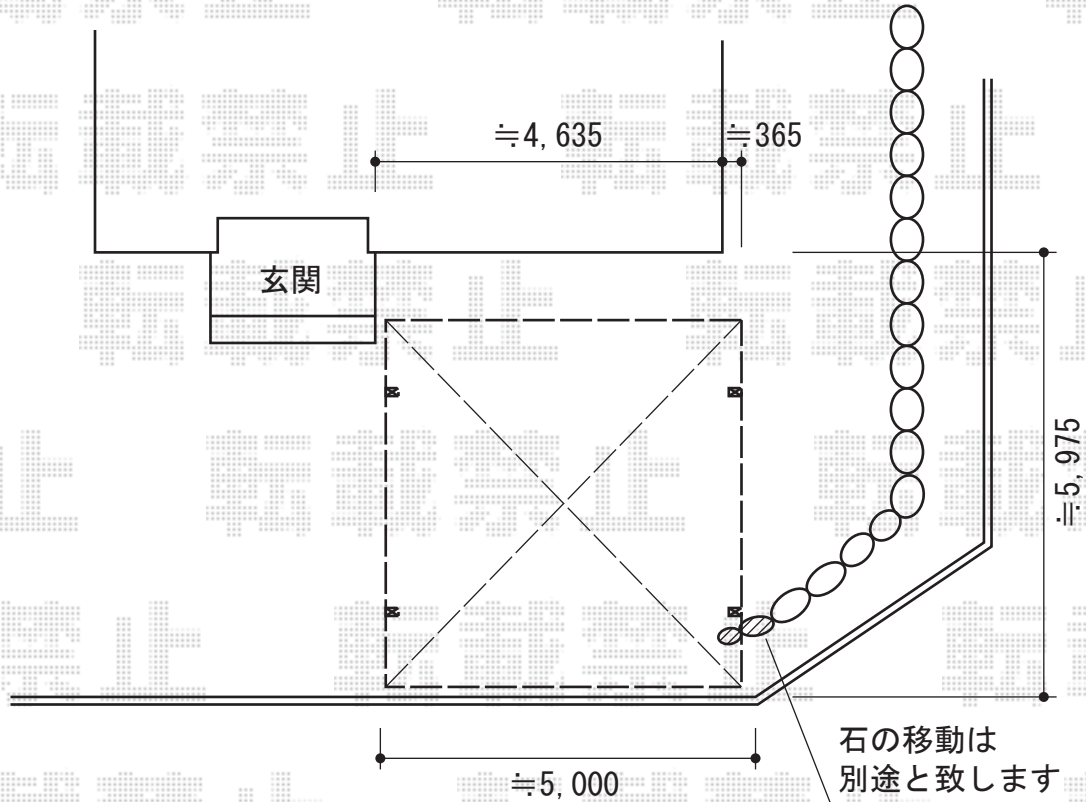

# カーポートシグマIII ワイド 積雪~30cm対応

## - カーポート -

境界から柱まで  
 $\approx 1,000$ mm離して  
設置致します

トステム カーポートシグマIII ワイド 積雪~30cm対応  
幅=4,837mm  
奥行=4,980mm  
色：オータムブラウン  
屋根材：熱線吸収アクアポリカーボネート（ライトブルー）  
柱仕様：ロング柱28仕様（有効高 約2,800mm）×2・  
ロング柱23仕様（有効高 約2,300mm）×2