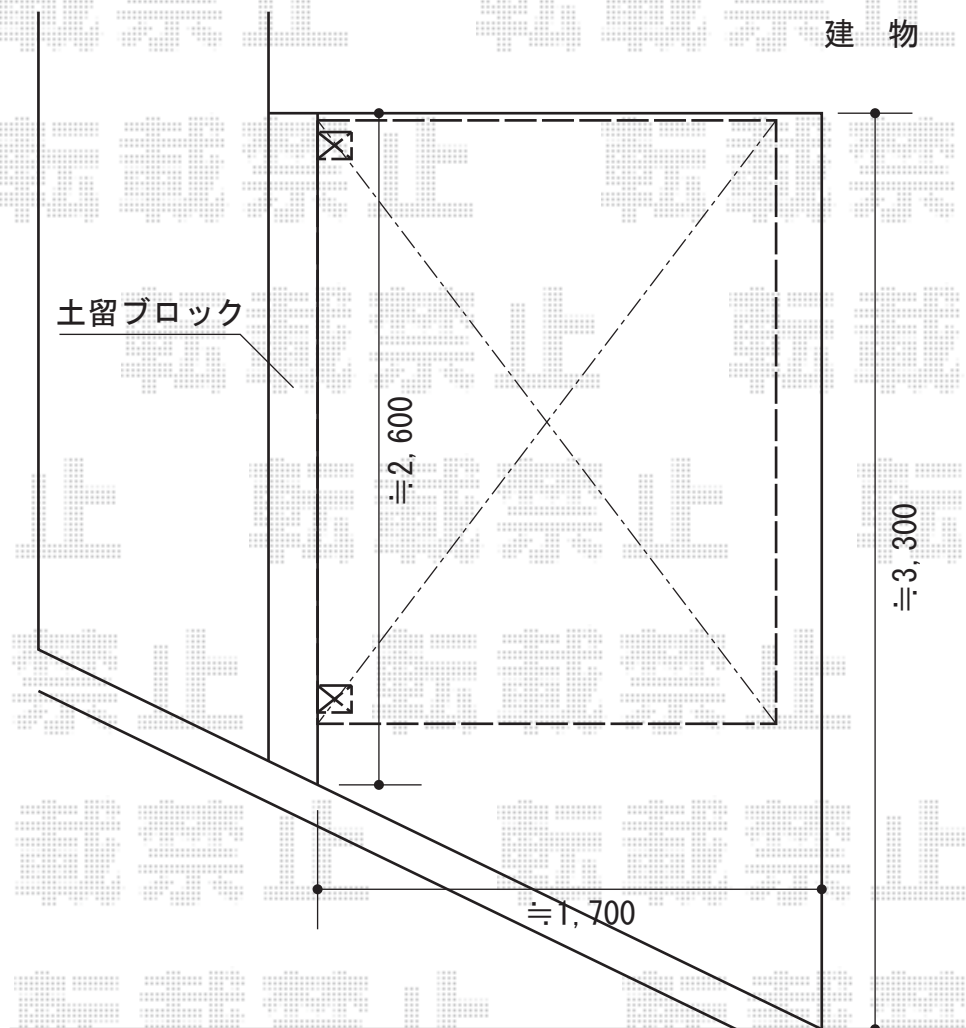

カーブパークシグマIII ミニ 積雪~20cm対応

トステム カーブパークシグマIII ミニ 積雪~20cm対応
幅=1,801mm
奥行=2,156mm
色：オータムブラウン
屋根材：ポリカーボネート（ブルースモーク）
柱仕様：標準柱仕様（有効高 約1,800mm）

現場状況や作図制限により概略図の内容と多少の違いが生じることがございます。
施工時は、現場優先とさせて頂きたく思いますので、お立会い頂き、
最終のご指示のほど、何卒、宜しくお願い致します。