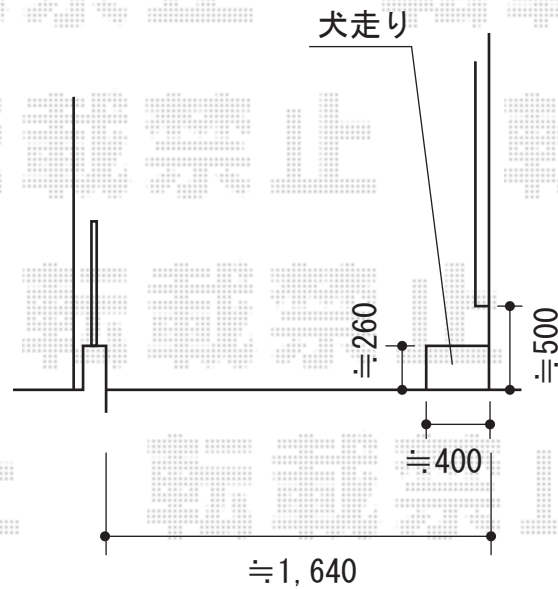

正面の幕板は
道具が入らない場合は出幅加工して
取り付け致します

現場状況や作図制限により概略図の内容と多少の違いが生じることがございます。
施工時は、現場優先とさせて頂きたく思いますので、お立会い頂き、
最終のご指示のほど、何卒、宜しくお願い致します。

EX-SHOP
HTTP://WWW.EX-SHOP.NET

担当：吉岡