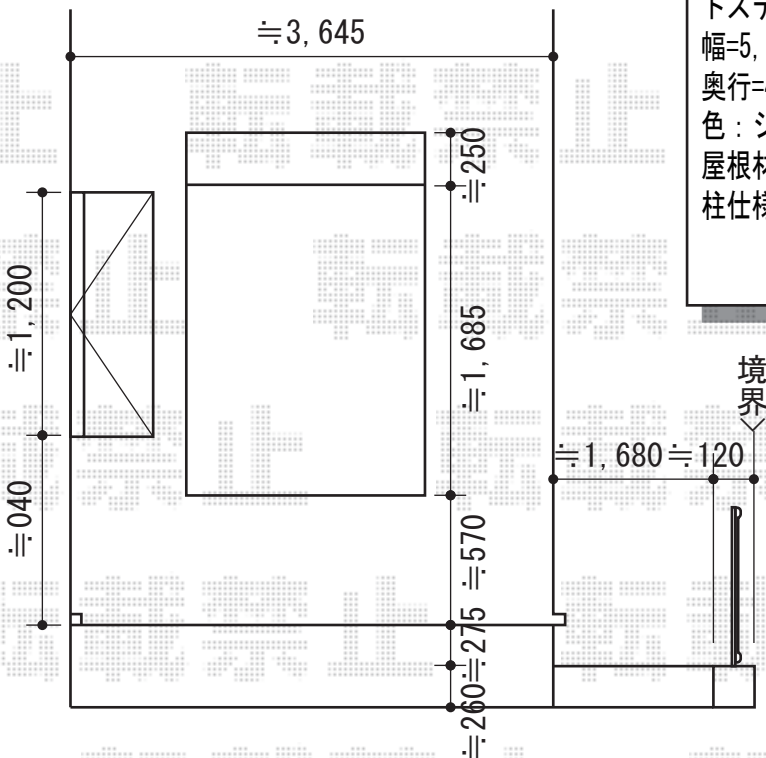

カーブポートシグマIII ワイド 積雪~30cm対応

トステム カーブポートシグマIII ワイド 積雪~30cm対応
 幅=5,140mm
 奥行=4,980mm
 色：シャイングレー
 屋根材：ガリレポリカ（クリアマット/すりガラス調）
 柱仕様：ロング柱23仕様（有効高 約2,300mm）

現場状況や作図制限により概略図の内容と多少の違いが生じることがございます。
 施工時は、現場優先とさせて頂きたく思いますので、お立会い頂き、
 最終のご指示のほど、何卒、宜しくお願い致します。