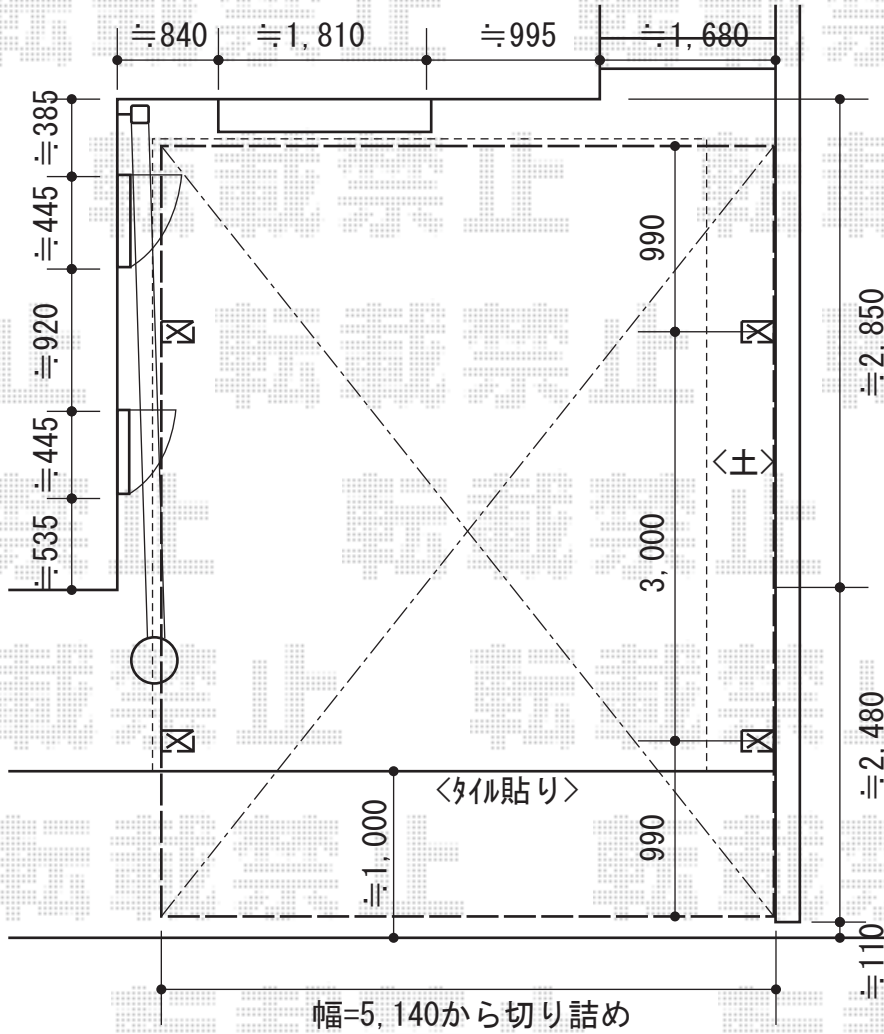

カーブポートシグマIII ワイド 積雪~30cm対応

トステム カーブポートシグマIII ワイド 積雪~30cm対応
 幅=5,140mm
 奥行=4,980mm
 色：シャイングレー
 屋根材：ガリレポリカ（クリアマット/すりガラス調）
 柱仕様：ロング柱23仕様（有効高 約2,300mm）

現場状況や作図制限により概略図の内容と多少の違いが生じることがございます。
 施工時は、現場優先とさせて頂きたく思いますので、お立会い頂き、
 最終のご指示のほど、何卒、宜しくお願い致します。