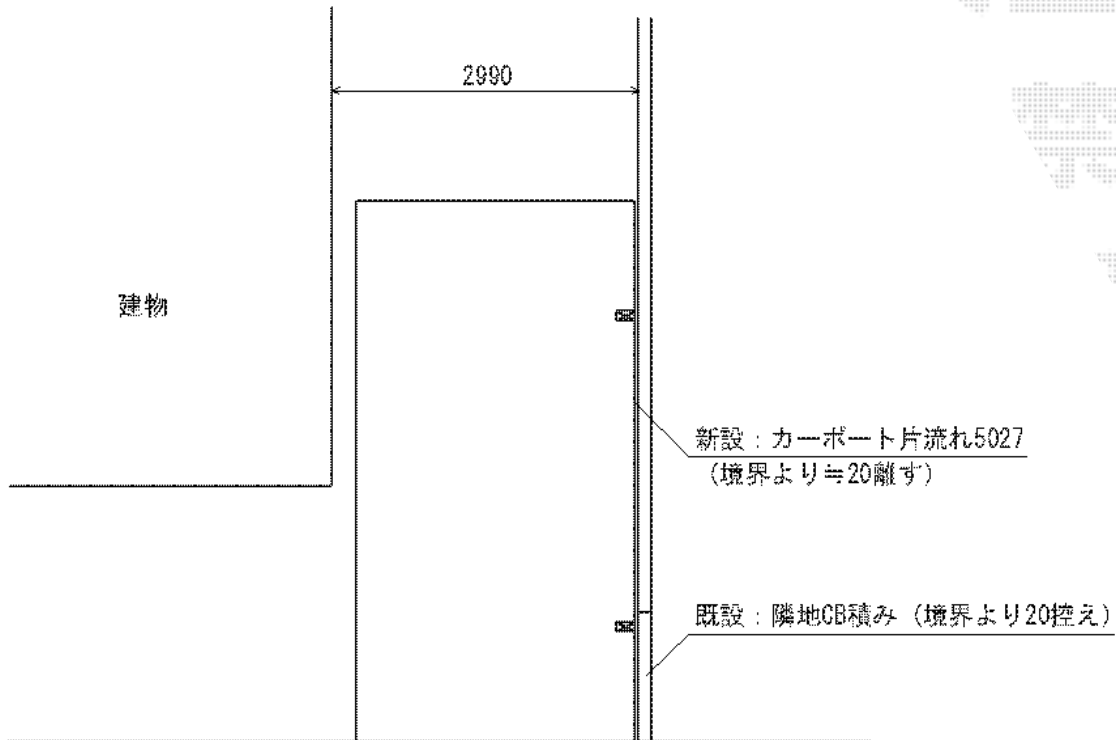

プレシオスポート 積雪～20cm対応

Value Select プレシオスポート 積雪～20cm対応

幅=2,700mm

奥行=5,052mm

色：ノーブルステン

屋根材：熱線遮断ポリカーボネート (スカイブルーマット調)

柱仕様：ハイルフ柱仕様 (有効高 約2,250mm)

現場状況や作図制限により概略図の内容と多少の違いが生じることがございます。
施工時は、現場優先とさせて頂きたく思いますので、お立会い頂き、
最終のご指示のほど、何卒、宜しくお願い致します。