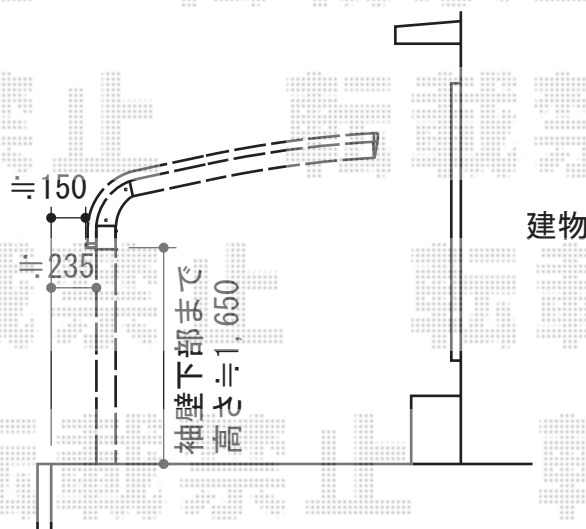

# テールポートシグマIII 積雪～30cm

トステム テールポートシグマIII 積雪～30cm  
幅=4,980mm  
奥行=3,000mm  
色：シャイングレー  
屋根材：ポリカーボネート（ブルースモーク）  
柱仕様：ロング柱23仕様（有効高 約2,300mm）

現場状況や作図制限により概略図の内容と多少の違いが生じることがございます。  
施工時は、現場優先とさせて頂きたく思いますので、お立会い頂き、  
最終のご指示のほど、何卒、宜しくお願い致します。