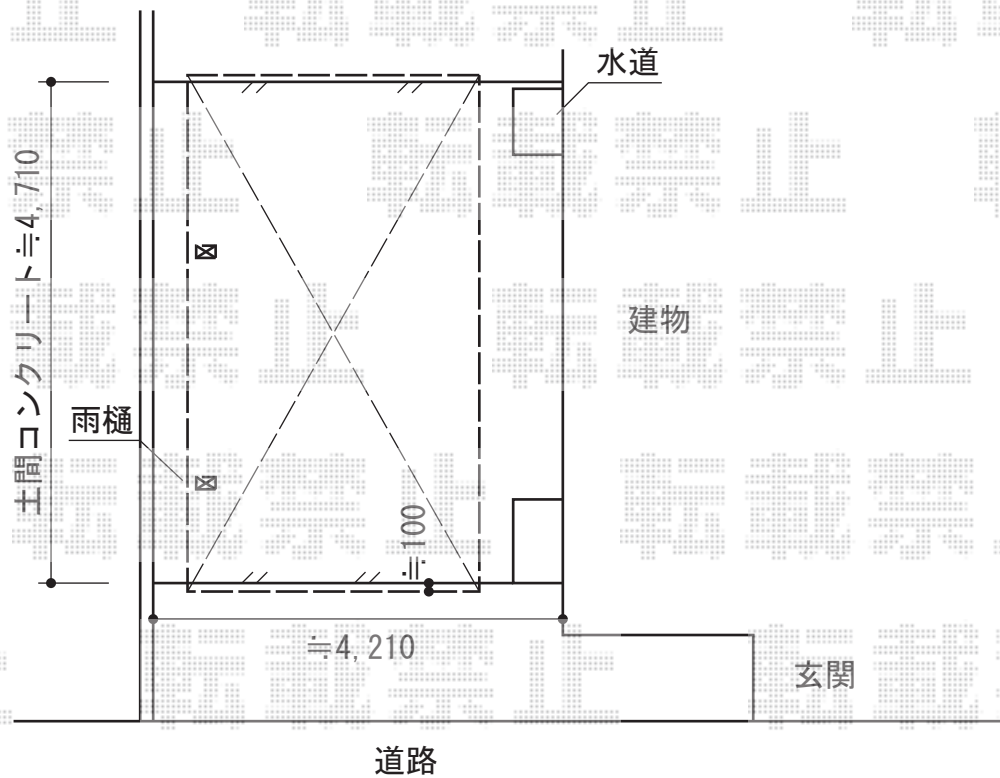

# テールポートシグマIII 積雪～30cm

トステム テールポートシグマIII 積雪～30cm  
幅=4,980mm  
奥行=3,000mm  
色：シャイングレー  
屋根材：ポリカーボネート（ブルースモーク）  
柱仕様：ロング柱23仕様（有効高 約2,300mm）

現場状況や作図制限により概略図の内容と多少の違いが生じることがございます。  
施工時は、現場優先とさせて頂きたく思いますので、お立会い頂き、  
最終のご指示のほど、何卒、宜しくお願い致します。