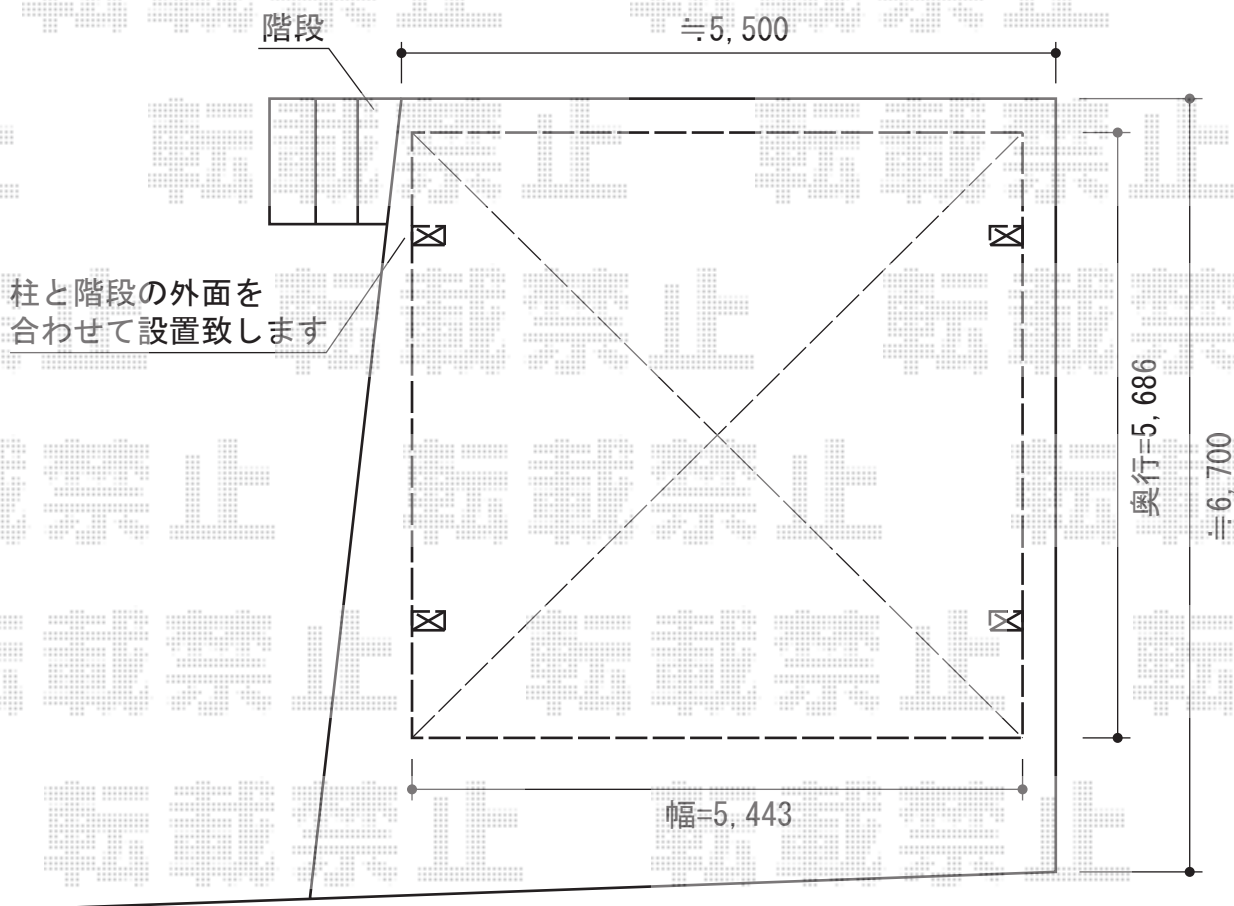

カーブポートシグマIII ワイド 積雪～30cm対応

トステム カーブポートシグマIII ワイド 積雪～30cm対応  
幅=5,443mm  
奥行=5,686mm  
色：ホワイト  
屋根材：ガリレポリカ（クリアマット/すりガラス調）  
柱仕様：ロング柱23仕様（有効高 約2,300mm）

現場状況や作図制限により概略図の内容と多少の違いが生じることがございます。  
施工時は、現場優先とさせて頂きたく思いますので、お立会い頂き、  
最終のご指示のほど、何卒、宜しくお願い致します。