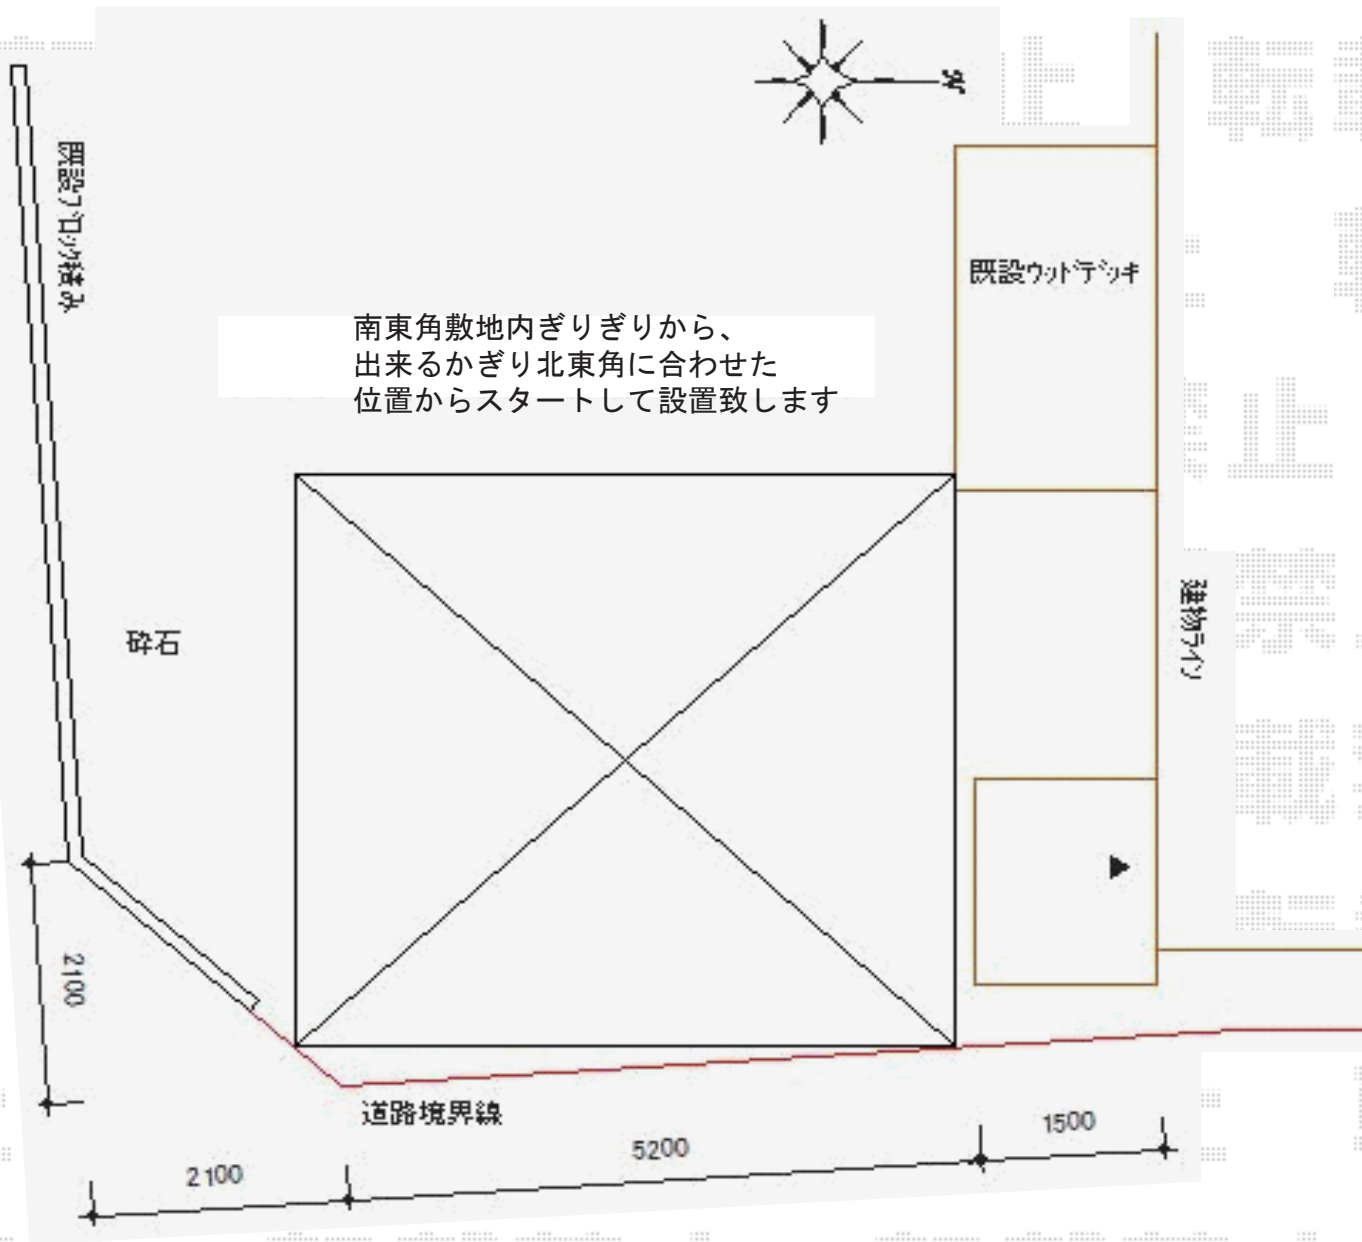

カーブポートシグマIII ワイド 積雪～30cm対応

カーブポートシグマIII ワイド 積雪～30cm対応
幅=5,140mm
奥行=4,980mm
色：シャイングレー
屋根材：ポリカーボネート（ブルースモーク）
柱仕様：ロング柱23仕様（有効高 約2,300mm）

現場状況や作図制限により概略図の内容と多少の違いが生じることがございます。
施工時は、現場優先とさせて頂きたく思いますので、お立会い頂き、
最終のご指示のほど、何卒、宜しくお願い致します。