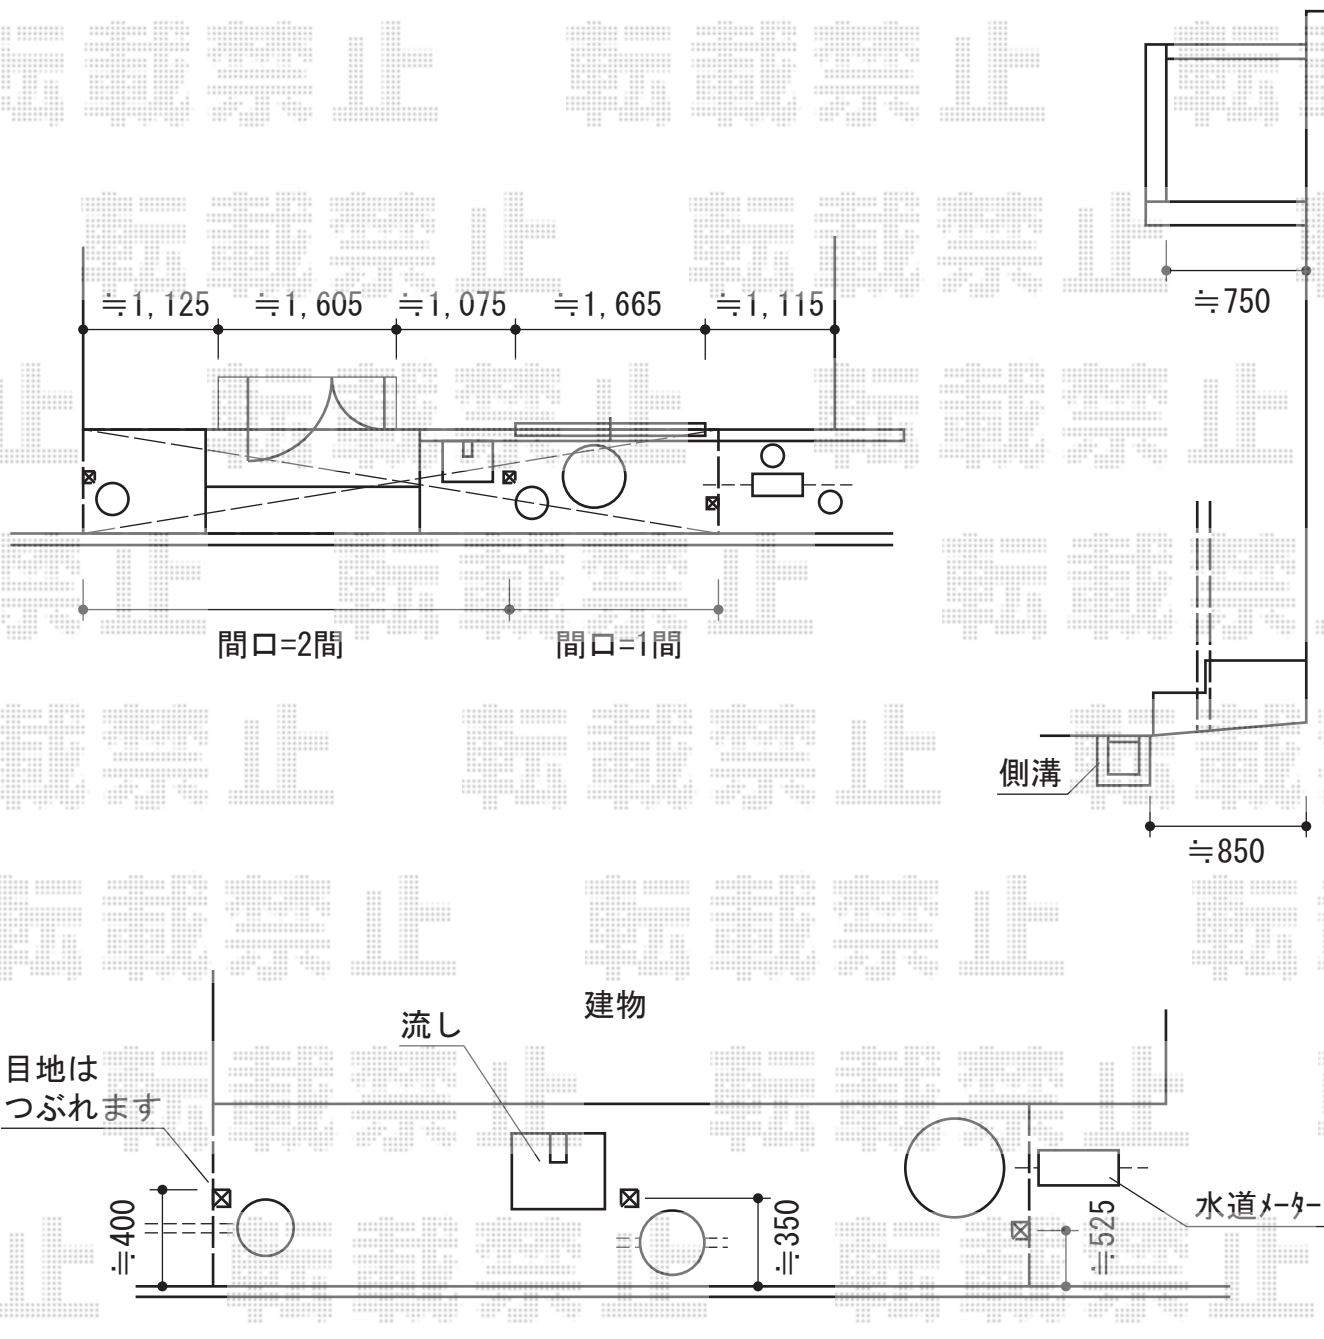

バルコニー・バルコニー屋根

YKK AP バルコニー アネーロ TypeS アクリル
 間口=5,500mm
 出幅=870mm
 色：プラチナステン
 床材：デッキ材（グレイシルバー）
 柱仕様：柱建て式

現場状況や作図制限により概略図の内容と多少の違いが生じることがございます。
 施工時は、現場優先とさせて頂きたく思いますので、お立会い頂き、
 最終のご指示のほど、何卒、宜しくお願い致します。

EX-SHOP
[HTTP://WWW.EX-SHOP.NET](http://www.ex-shop.net)

担当：山住