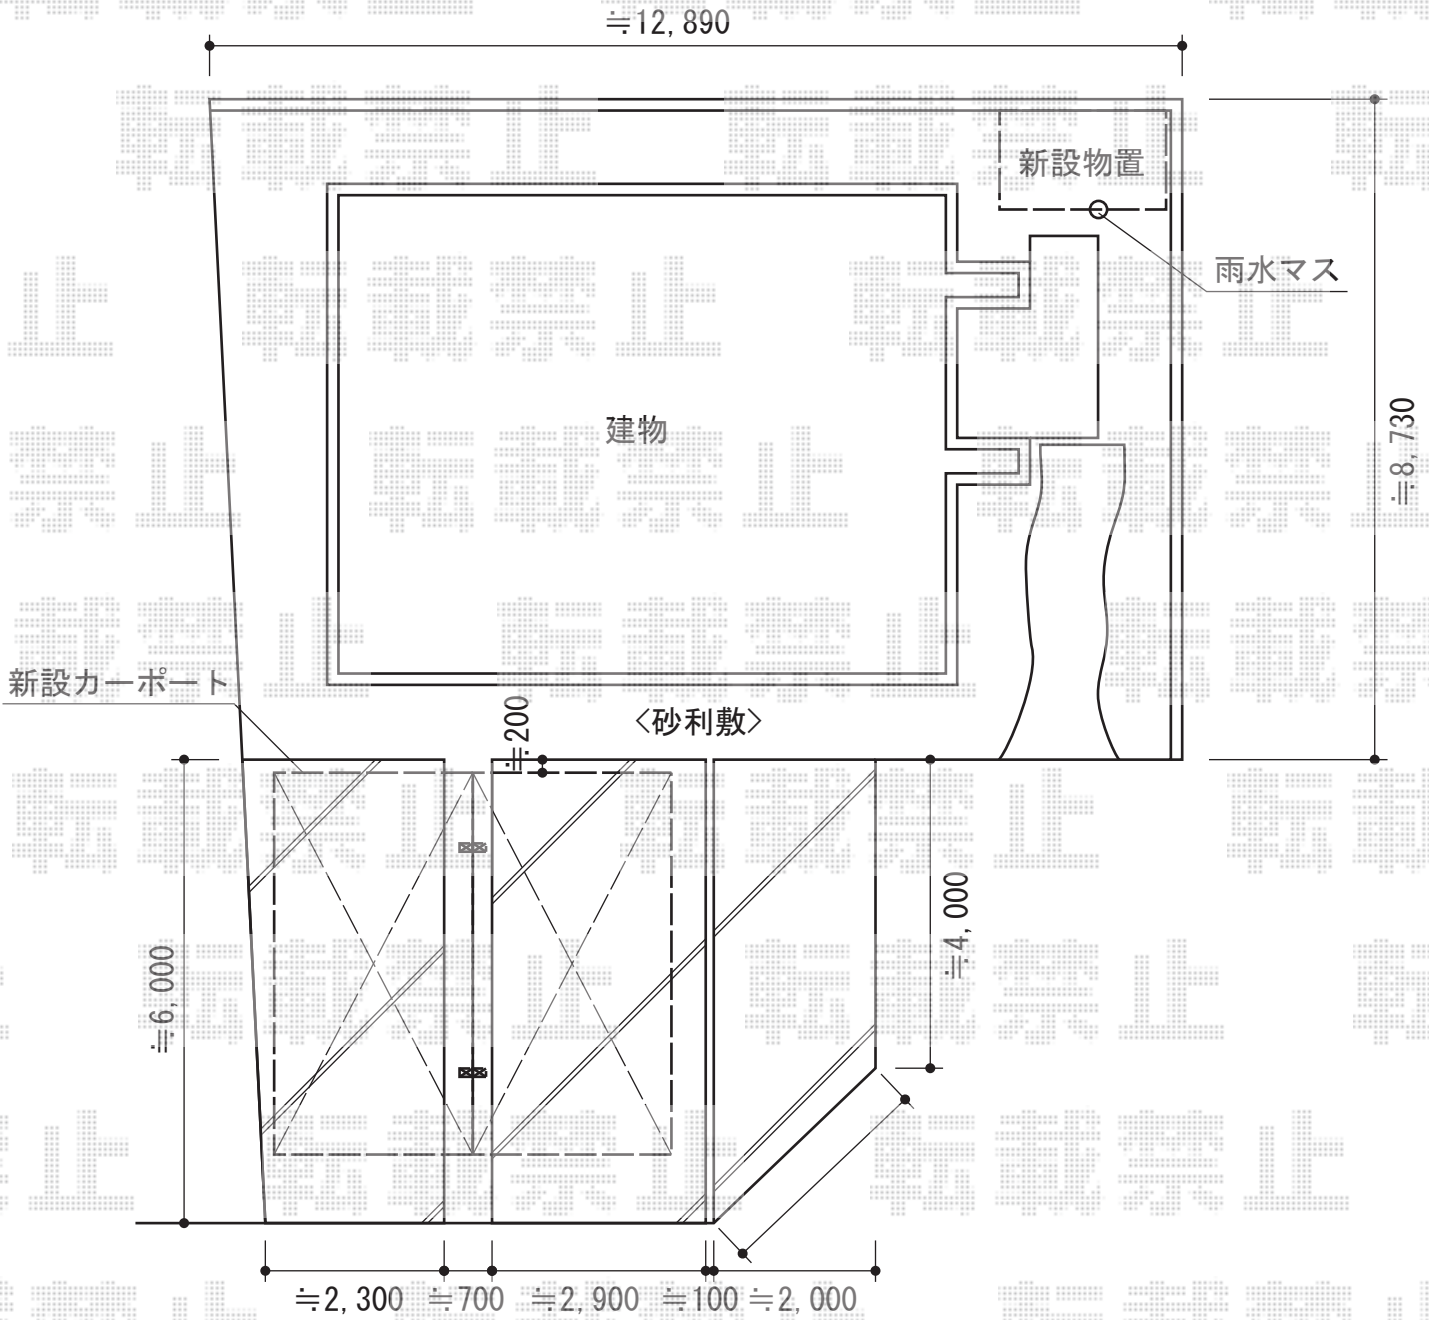

レイナポート Y合掌 積雪~20cm対応

YKK AP レイナポート Y合掌 積雪~20cm対応
 幅=5,267mm
 奥行=5,052mm
 色：カムブラック
 屋根材：ポリカーボネート（トーマイマット/すりガラス調）
 柱仕様：ハイルーフ柱仕様（有効高 約2,355mm）

稲葉物置 NXN-30S ネクスタ 一般型 2210×1370×2020
 間口=2,210mm
 奥行=1,370mm
 高さ=2,020mm
 色：【仮】プレミアムグレー
 屋根タイプ：標準型
 耐荷重タイプ：一般型
 メーカー希望小売価格：¥146,000.-

現場状況や作図制限により概略図の内容と多少の違いが生じることがございます。
 施工時は、現場優先とさせていただきますので、お立会い頂き、
 最終のご指示のほど、何卒、宜しくお願い致します。

EX-SHOP
 HTTP://WWW.EX-SHOP.NET

担当：本田