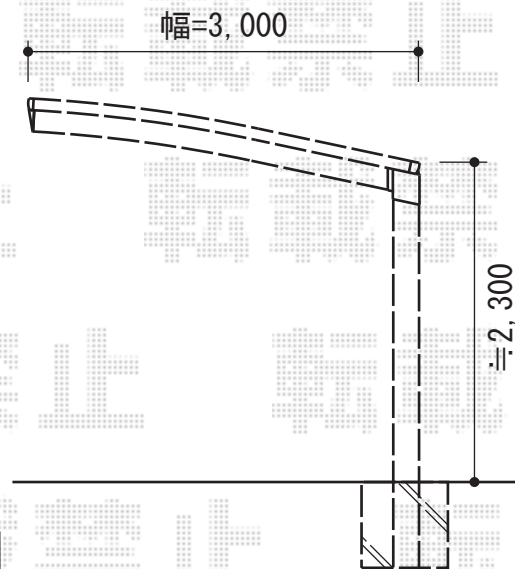

カーブポートシグマIII 積雪～30cm対応

トステム カーブポートシグマIII 積雪～30cm対応
幅=3,000mm
奥行=4,980mm
色：シャイングレー
屋根材：熱線吸収ポリカーボネート（ライトブルーマット調）
柱仕様：ロング柱23仕様（有効高 約2,300mm）

トステム 着脱式サポートロング柱23用
色：シャイングレー
数量：2本

現場状況や作図制限により概略図の内容と多少の違いが生じることがございます。
施工時は、現場優先とさせて頂きたく思いますので、お立会い頂き、
最終のご指示のほど、何卒、宜しくお願い致します。