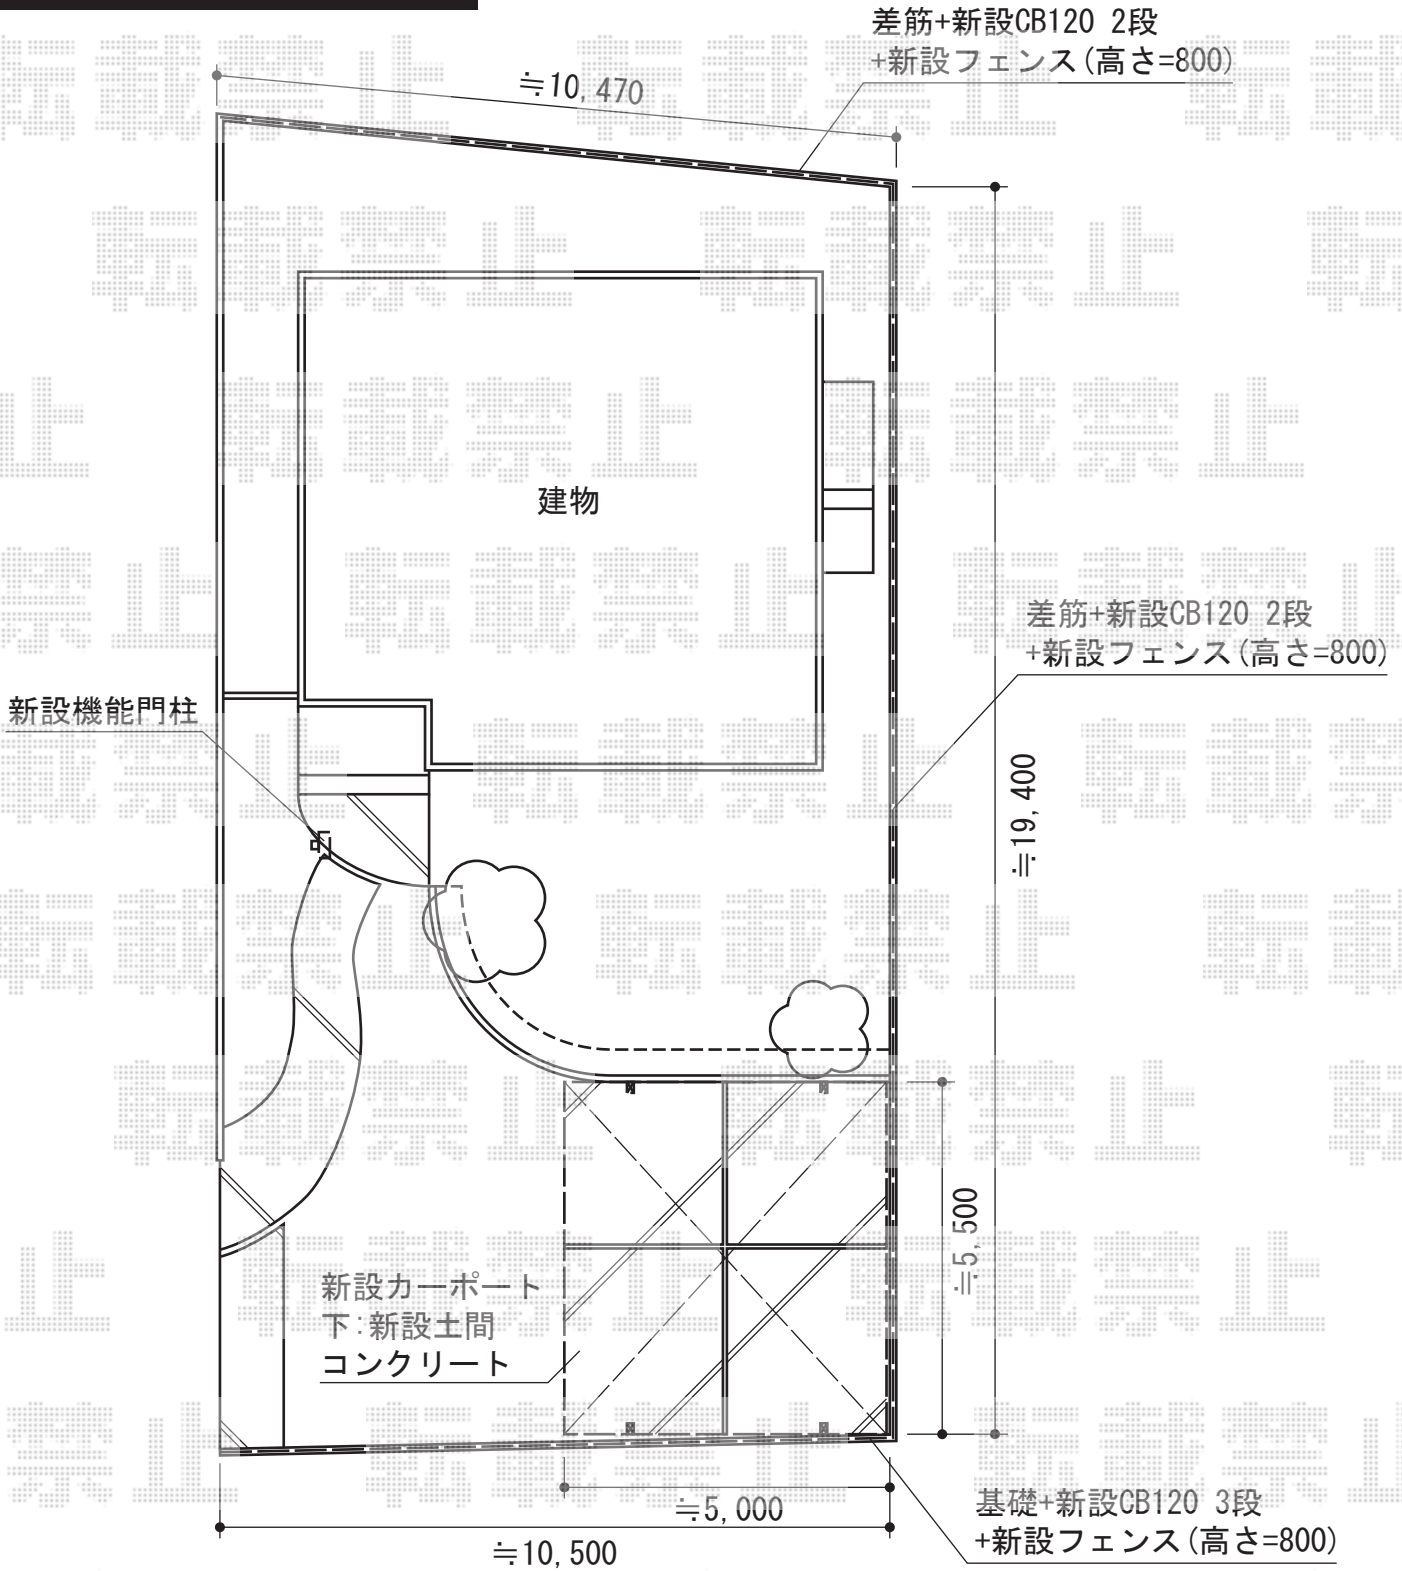

カーポート・機能門柱・フェンス

トステム
カーポートシグマIII ワイド 積雪~30cm対応
幅=5,140mm
奥行=4,980mm
色:【仮】シャイングレー
屋根材:ポリカーボネート(ブルースモーク)
柱仕様:ロング柱23仕様(有効高 約2,300mm)

YKK AP
シンプルモダン機能門柱1型 独立仕様
本体:加工なし本体(H17)
ネームプレート:L型
ポスト:T8型

TOEX
アルメッシュフェンス1型 フリーポールタイプ
本体1枚(W×H)=(1,979.5×800mm) (¥11,600.-) ×21枚
柱仕様:T-8 (¥3,000.-) ×25本
部品セット:A (¥550) ×25セット
端部カバー:T80 (¥1,400.-) ×1セット
端部キャップ:(¥550.-) ×1セット
コーナー継手:ポール付き/T-8 (¥1,730.-) ×2
色:シャイングレー

現場状況や作図制限により概略図の内容と多少の違いが生じることがございます。
施工時は、現場優先とさせて頂きたく思いますので、お立会い頂き、
最終のご指示のほど、何卒、宜しくお願い致します。

EX-SHOP
HTTP://WWW.EX-SHOP.NET

担当:小林