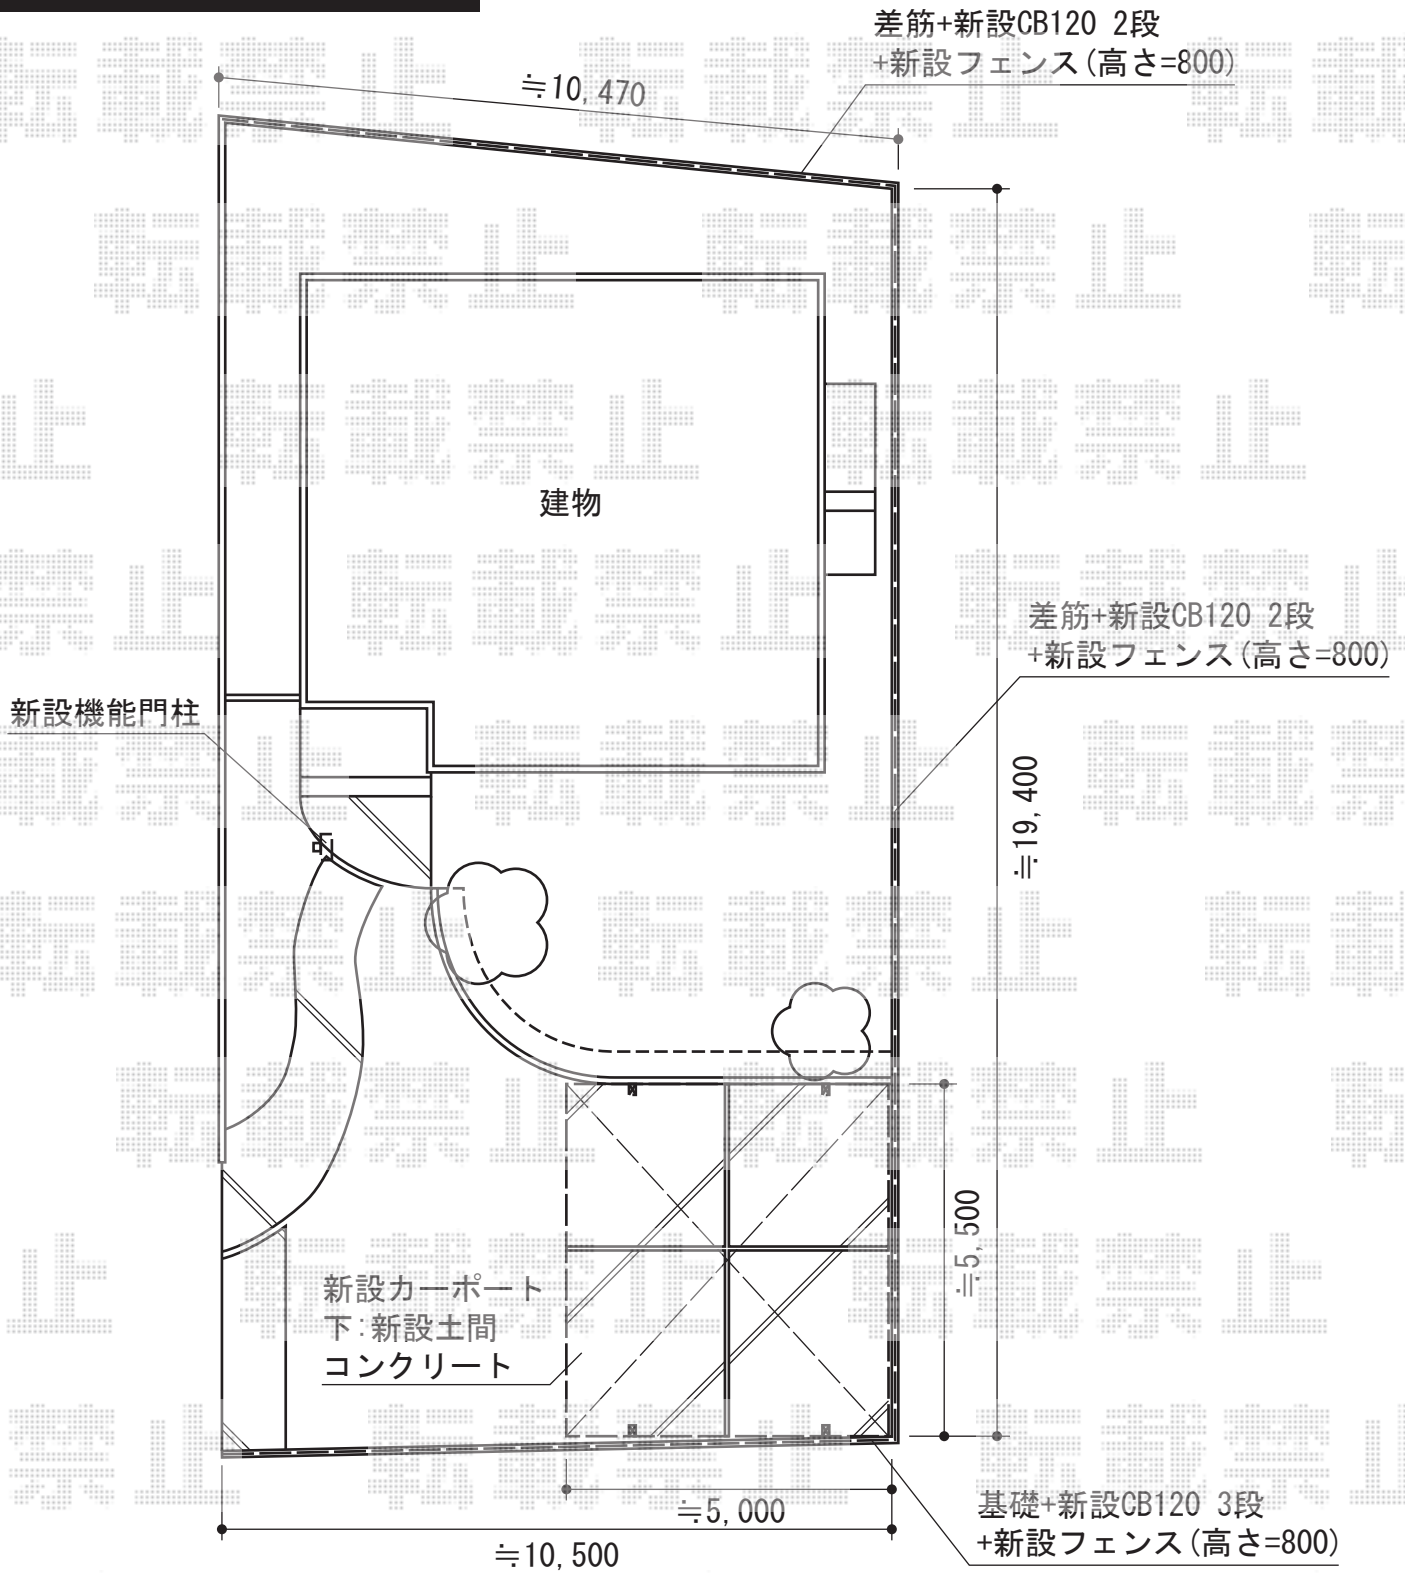

カーポート・機能門柱・フェンス

トステム
カーポートシグマIII ワイド 積雪~30cm対応
幅=5,140mm
奥行=4,980mm
色:【仮】シャイングレー
屋根材:ポリカーボネート(ブルースモーク)
柱仕様:ロング柱23仕様(有効高 約2,300mm)

YKK AP
シンプルモダン機能門柱1型 独立仕様
本体:加工なし本体(H17)
ネームプレート:L型
ポスト:T8型

TOEX
アルメッシュフェンス1型 フリーポールタイプ
本体1枚(W×H)=(1,979.5×800mm) (¥11,600.-) ×21枚
柱仕様:T-8 (¥3,000.-) ×25本
部品セット:A (¥550) ×25セット
端部カバー:T80 (¥1,400.-) ×1セット
端部キャップ:(¥550.-) ×1セット
コーナー継手:ポール付き/T-8 (¥1,730.-) ×2
色:シャイングレー