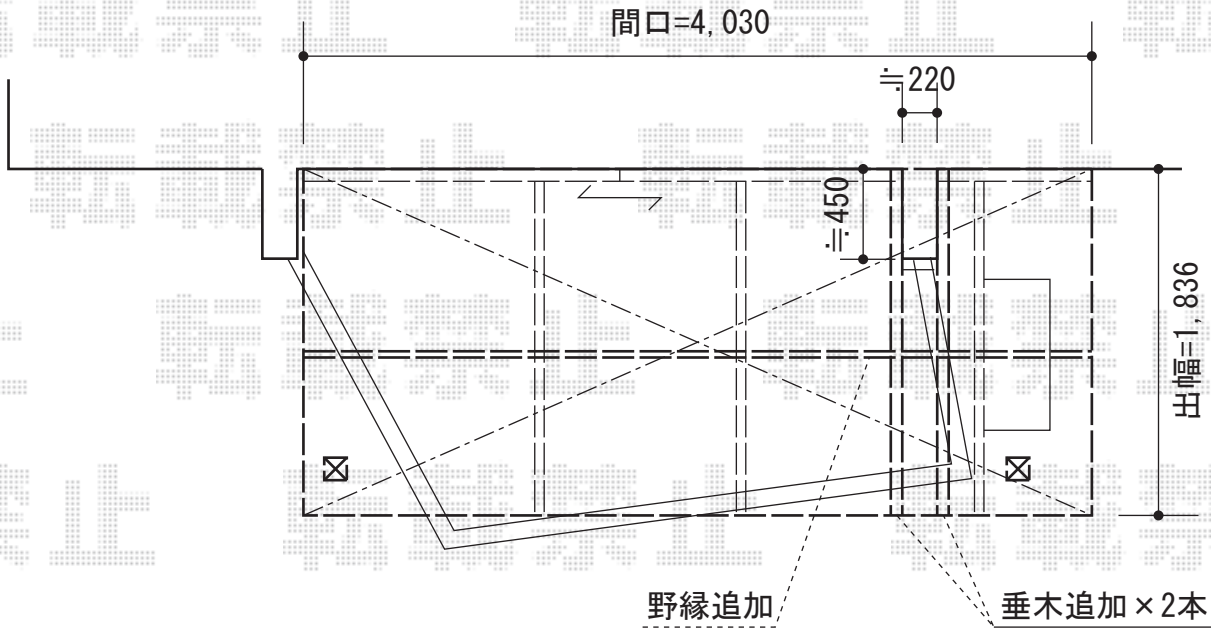

ヴェクターテラス R型 テラスタイプ 単体

YKK AP ヴェクターテラス R型 テラスタイプ 単体
間口=メートル2.0間 (柱芯々3,845mm 屋根幅4,030mm)
出幅=6尺 (1,770mm)
色: プラチナステン
屋根材: ポリカーボネート (アースブルー)
柱仕様: ロング柱奥行移動タイプ (柱2本)
追加部材: 垂木ユニット (¥17,500)、野縁ユニット (¥1,800)、片入隅用部品 (¥4,500)