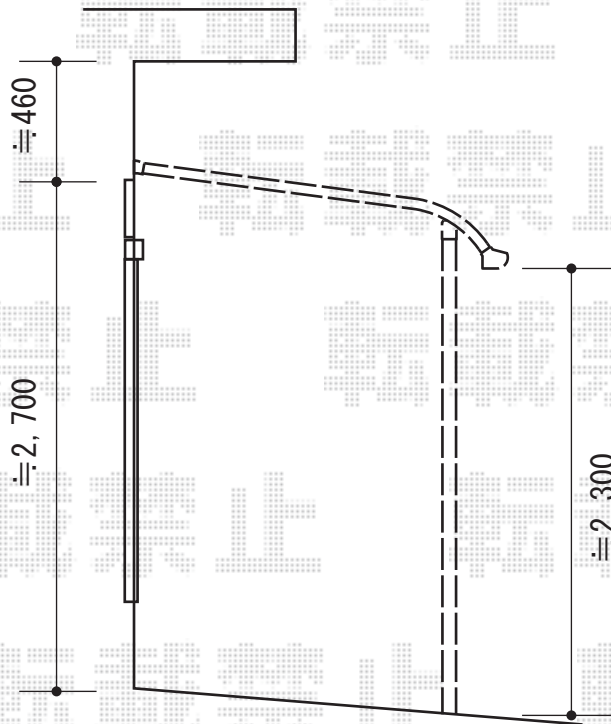

ヴェクターテラス R型 テラスタイプ 単体

YKK AP ヴェクターテラス R型 テラスタイプ 単体
間口=メートル2.0間 (柱芯々3,845mm 屋根幅4,030mm)
出幅=6尺 (1,770mm)
色: プラチナステン
屋根材: ポリカーボネート (アースブルー)
柱仕様: ロング柱奥行移動タイプ (柱2本)
追加部材: 垂木ユニット (¥17,500)、野縁ユニット (¥1,800)、片入隅用部品 (¥4,500)