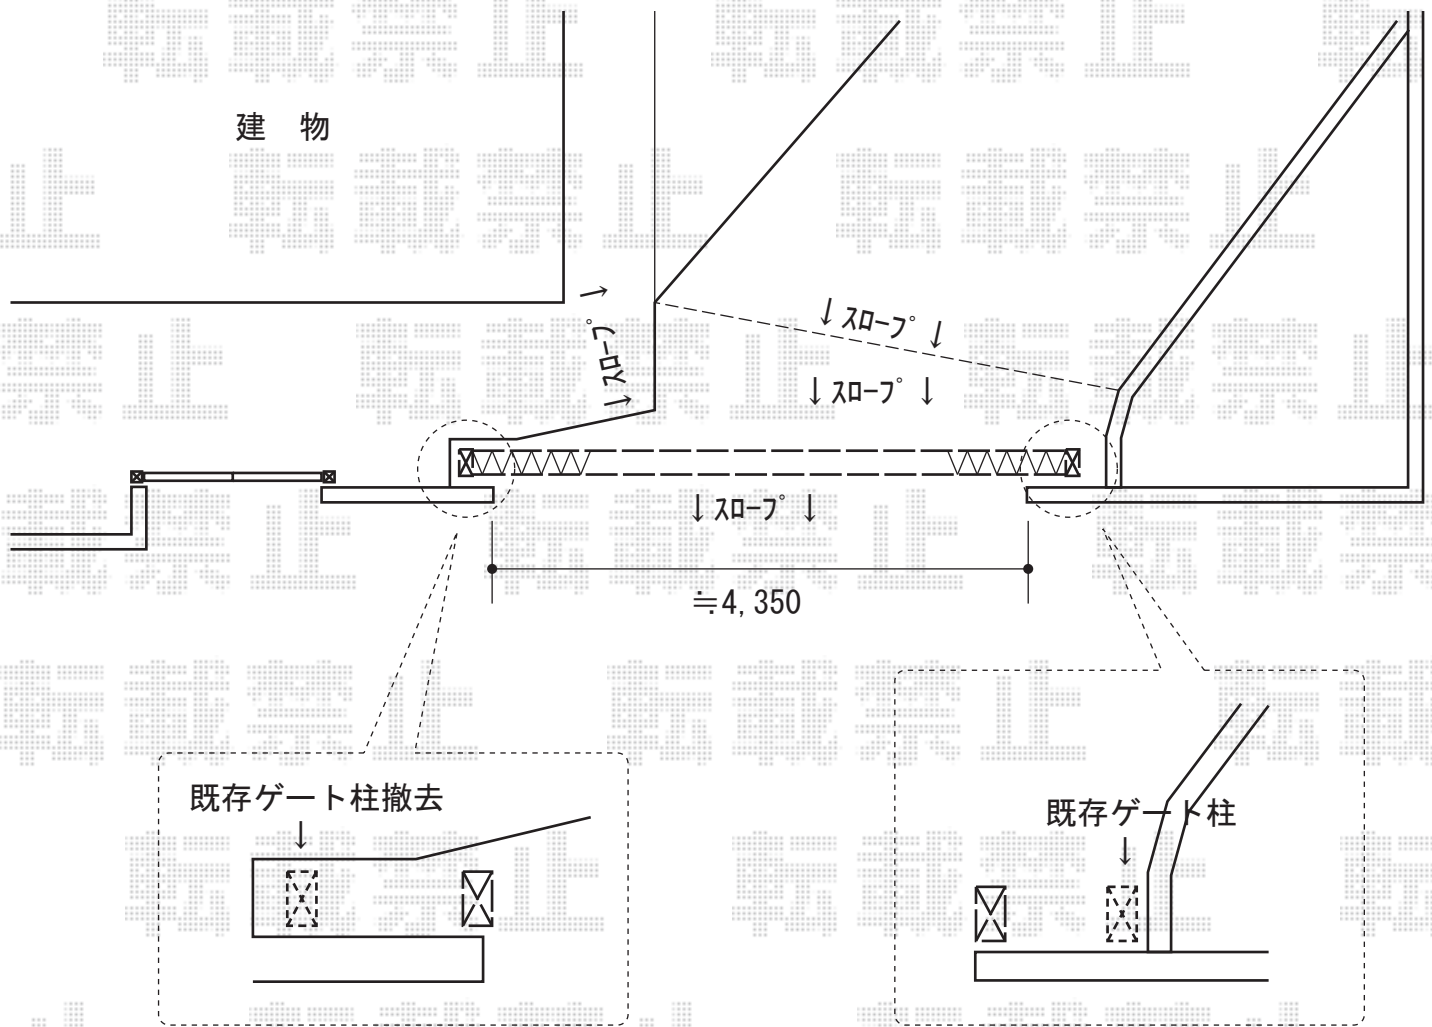

トリップゲート ペットガード型 ノンレール 片開き

Value Select

トリップゲート ペットガード型 ノンレール 片開き
開口幅=4,663mm 全幅=4,763mm
たたみ幅=888mm 高さ=1,200mm
色：ステンカラー
キャスター数：3箇所 落棒数：2本

現場状況や作図制限により概略図の内容と多少の違いが生じることがございます。
施工時は、現場優先とさせて頂きたく思いますので、お立会い頂き、
最終のご指示のほど、何卒、宜しくお願い致します。