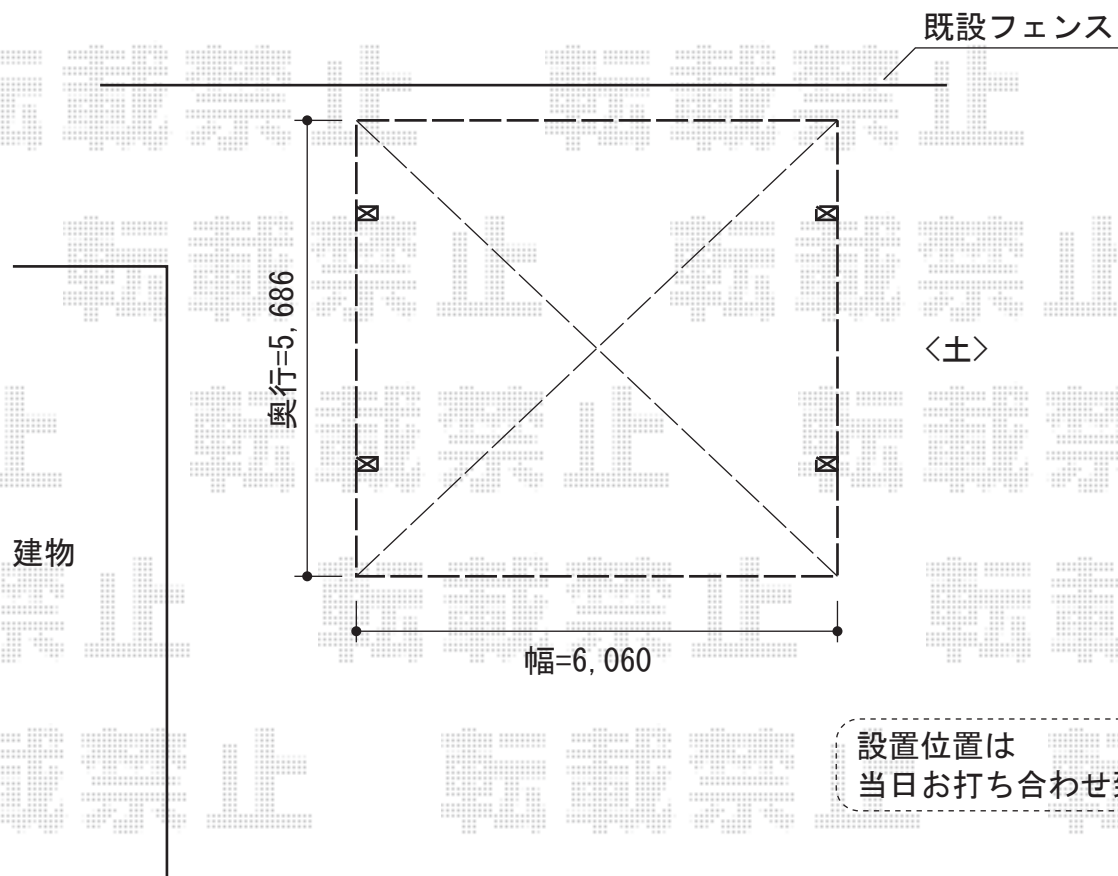

カーブポートシグマIII ワイド 積雪～30cm対応

トステム カーブポートシグマIII ワイド 積雪～30cm対応
幅=6,060mm
奥行=5,686mm
色：オータムブラウン
屋根材：①熱線吸収ポリカーボネート（ライトブルーマット調）
②ガリレポリカ（クリアマット/すりガラス調）
柱仕様：ロング柱23仕様（有効高 約2,300mm）

現場状況や作図制限により概略図の内容と多少の違いが生じることがございます。
施工時は、現場優先とさせて頂きたく思いますので、お立会い頂き、
最終のご指示のほど、何卒、宜しくお願い致します。