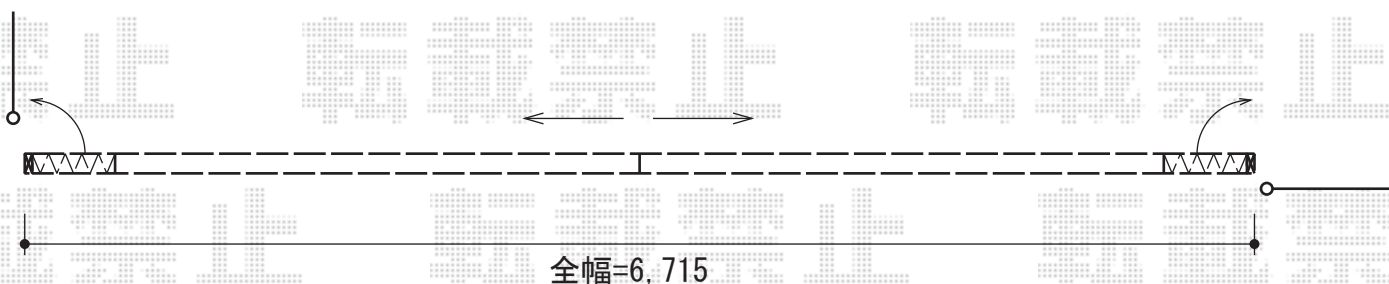

アルシャインII M型 Aタイプ ノンレール 両開き 680W

TOEX アルシャインII M型 Aタイプ ノンレール 両開き 680W
開口幅=6,579mm
全幅=6,715mm
たたみ幅=551mm+537mm
高さ=1,250mm
色：シャイングレー
キャスター数：4
落棒数：4

現場状況や作図制限により概略図の内容と多少の違いが生じることがございます。
施工時は、現場優先とさせて頂きたく思いますので、お立会い頂き、
最終のご指示のほど、何卒、宜しくお願い致します。