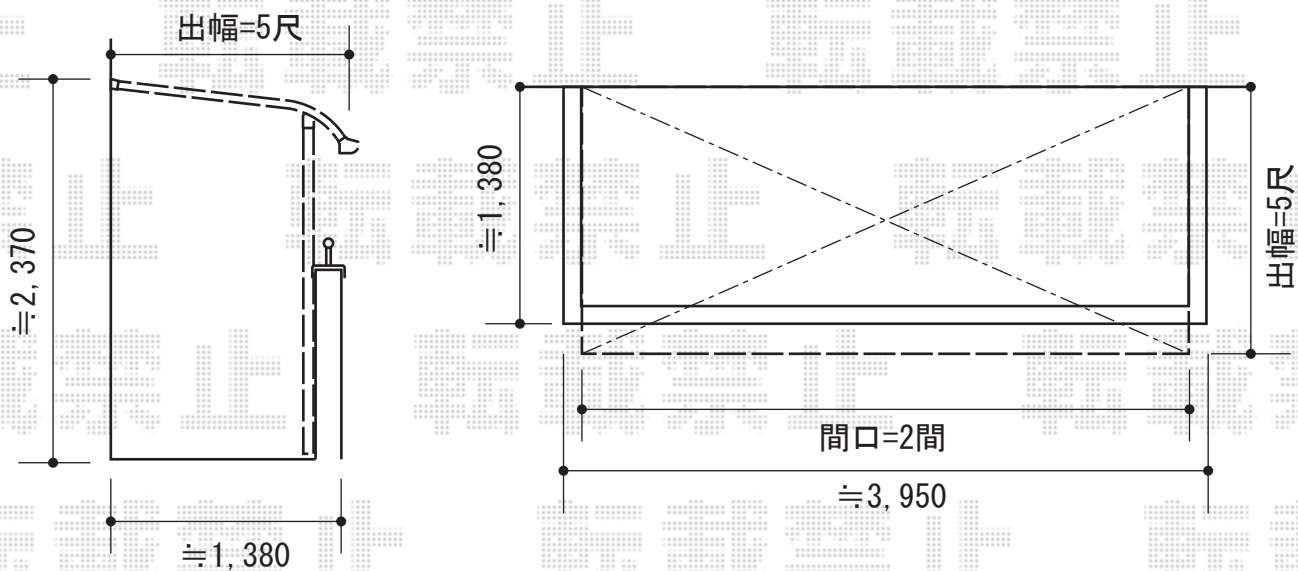

プレシオステラス R型 屋根タイプ 積雪～30cm対応

Value Select プレシオステラス R型 屋根タイプ 積雪～30cm対応
間口=関東間2.0間 (柱芯々3,485mm 屋根幅3,670mm)
出幅=5尺 (1,470mm)
色 : グレースブラウン
屋根材 : 熱線遮断ポリカーボネート (スカイブルーマット調)
柱仕様 : 柱奥行移動タイプ (柱2本)
追加部材 : 造り付け部品 (¥5,800.-) × 2

現場状況や作図制限により概略図の内容と多少の違いが生じることがございます。
施工時は、現場優先とさせていただきますので、お立会い頂き、
最終のご指示のほど、何卒、宜しくお願い致します。

EX-SHOP
HTTP://WWW.EX-SHOP.NET

担当 : 山住