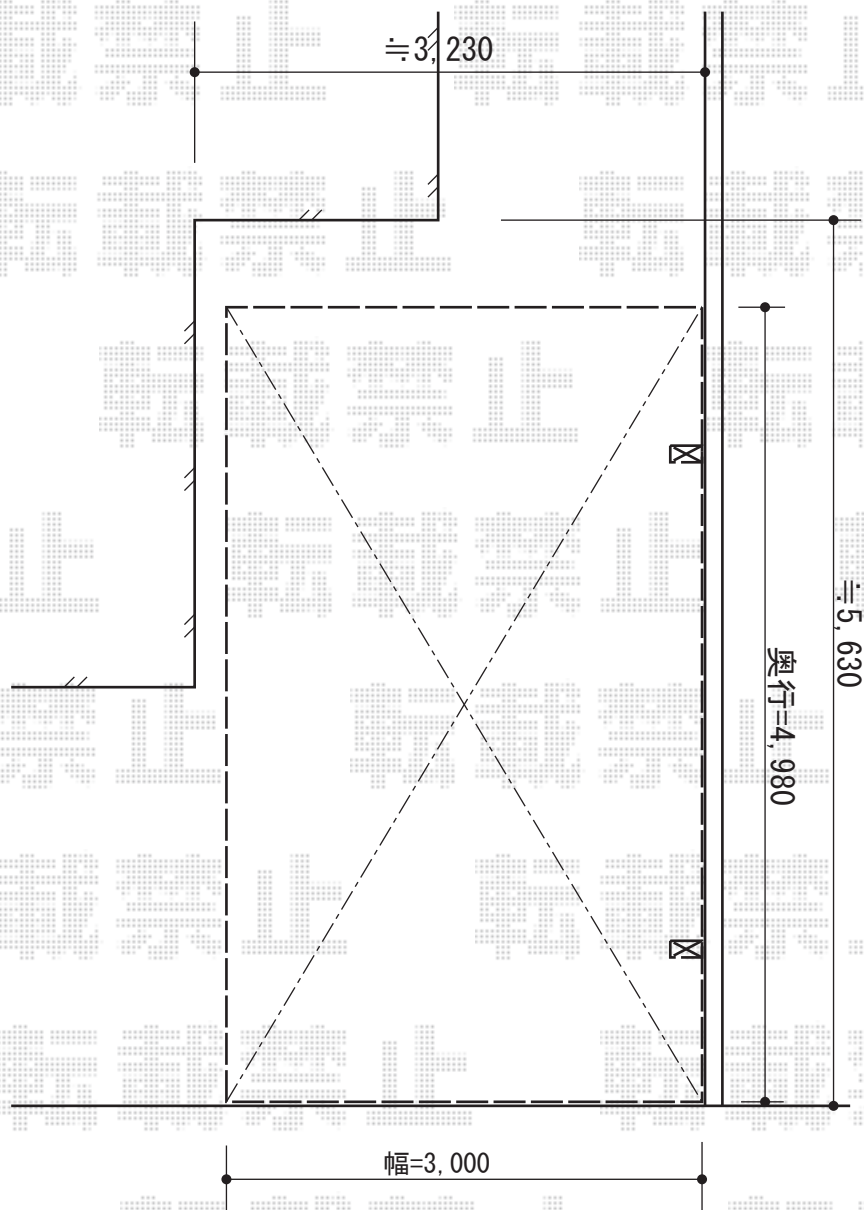

カーブポートシグマIII 積雪～30cm対応

トステム カーブポートシグマIII 積雪～30cm対応
幅=3,000mm
奥行=4,980mm
色：シャイングレー
屋根材：ガリレポリカ（クリアマット/すりガラス調）
柱仕様：ロング柱23仕様（有効高 約2,300mm）

現場状況や作図制限により概略図の内容と多少の違いが生じることがございます。
施工時は、現場優先とさせていただきますので、お立会い頂き、
最終のご指示のほど、何卒、宜しくお願い致します。