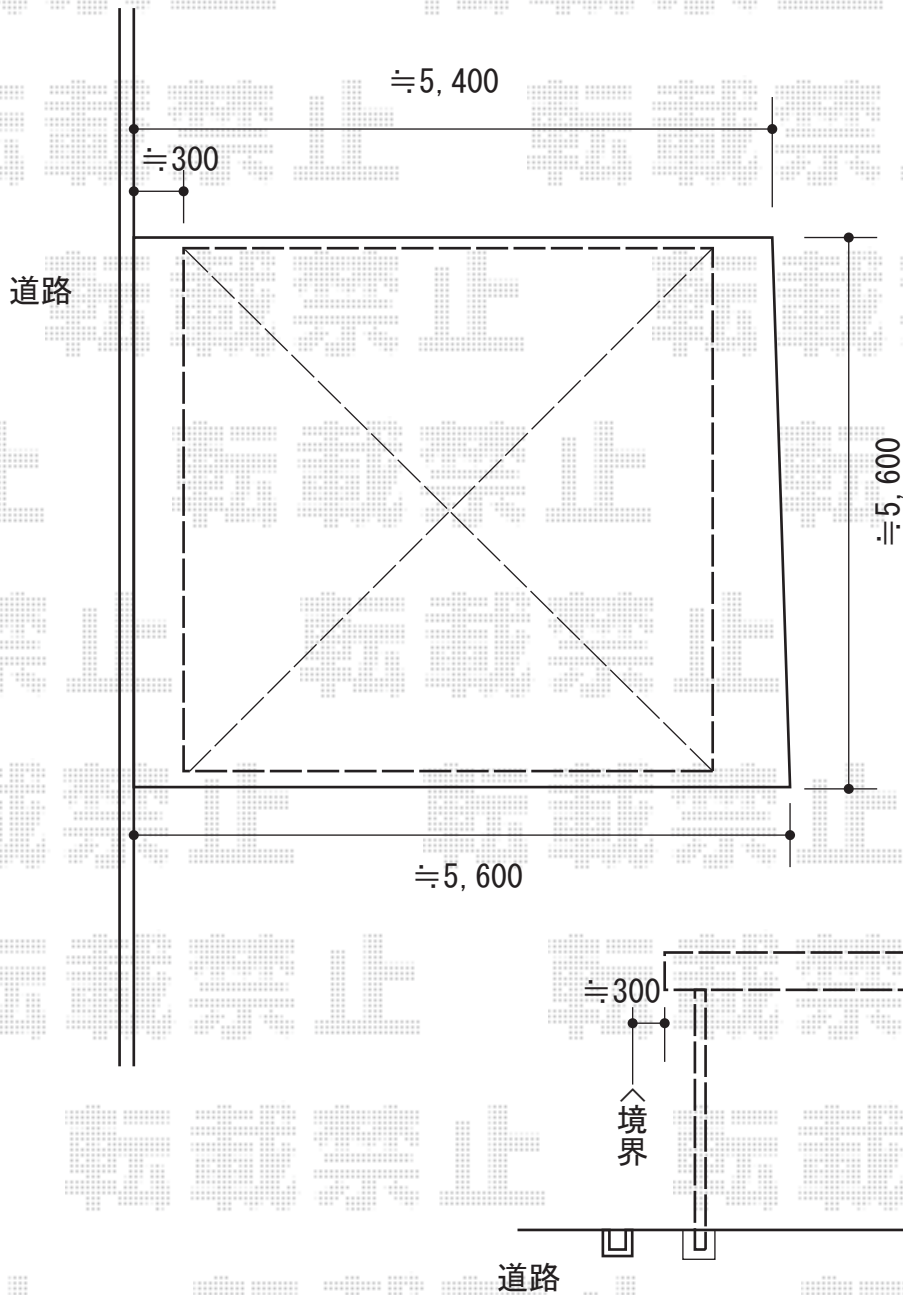

# カーブポートシグマIII ワイド 積雪～30cm対応

トステム カーブポートシグマIII ワイド 積雪～30cm対応  
幅=5,443mm  
奥行=4,980mm  
色：シャイングレー  
屋根材：ガリレポリカ（クリアマット/すりガラス調）  
柱仕様：ロング柱23仕様（有効高 約2,300mm）

現場状況や作図制限により概略図の内容と多少の違いが生じることがございます。  
施工時は、現場優先とさせていただきますので、お立会い頂き、  
最終のご指示のほど、何卒、宜しくお願い致します。