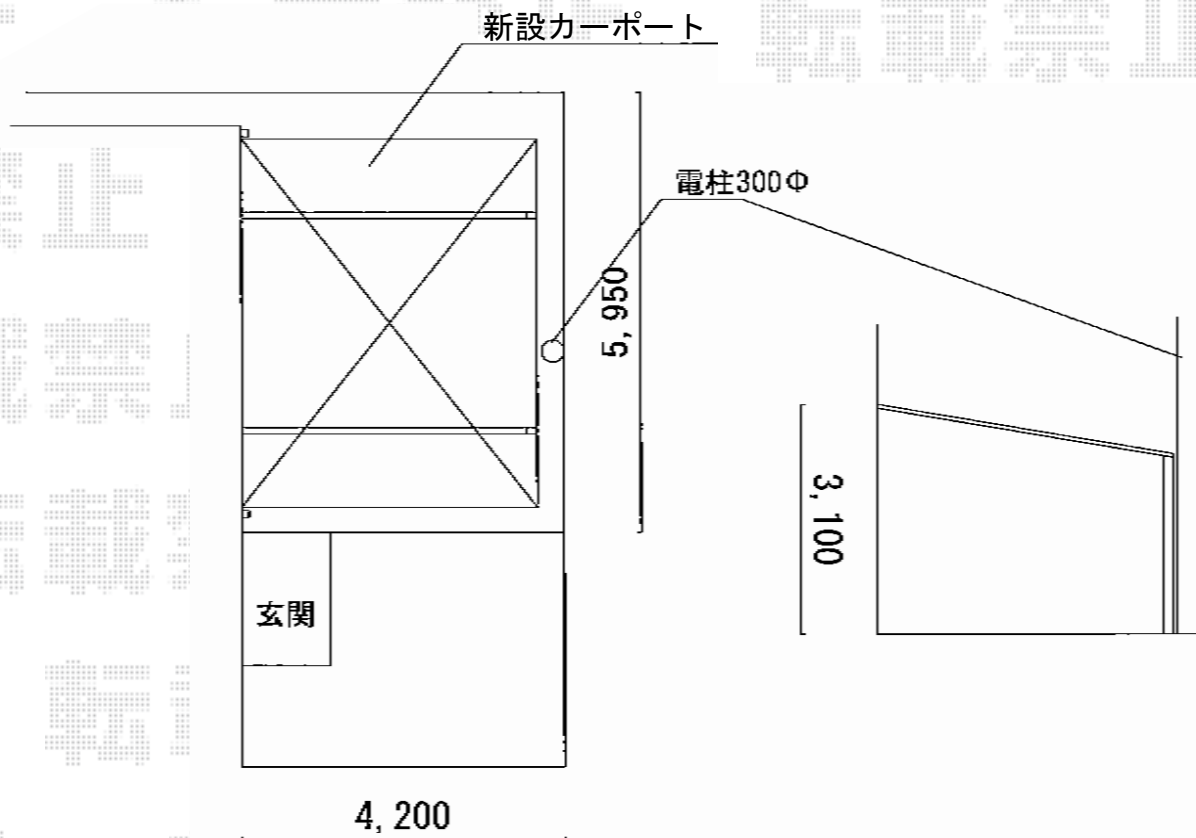

ルーフポートシグマⅢ 積雪～30cm対応

トステム ルーフポートシグマⅢ 積雪～30cm対応
幅=3,899mm
奥行=4,980mm
色:シャイングレー
屋根材:熱線吸収アクアポリカーボネート(ライトブルー)
柱仕様:ロング柱23仕様(有効高 約2,732mm)

現場状況や作図制限により概略図の内容と多少の違いが生じることがございます。
施工時は、現場優先とさせて頂きたく思いますので、お立会い頂き、
最終のご指示のほど、何卒、宜しくお願い致します。