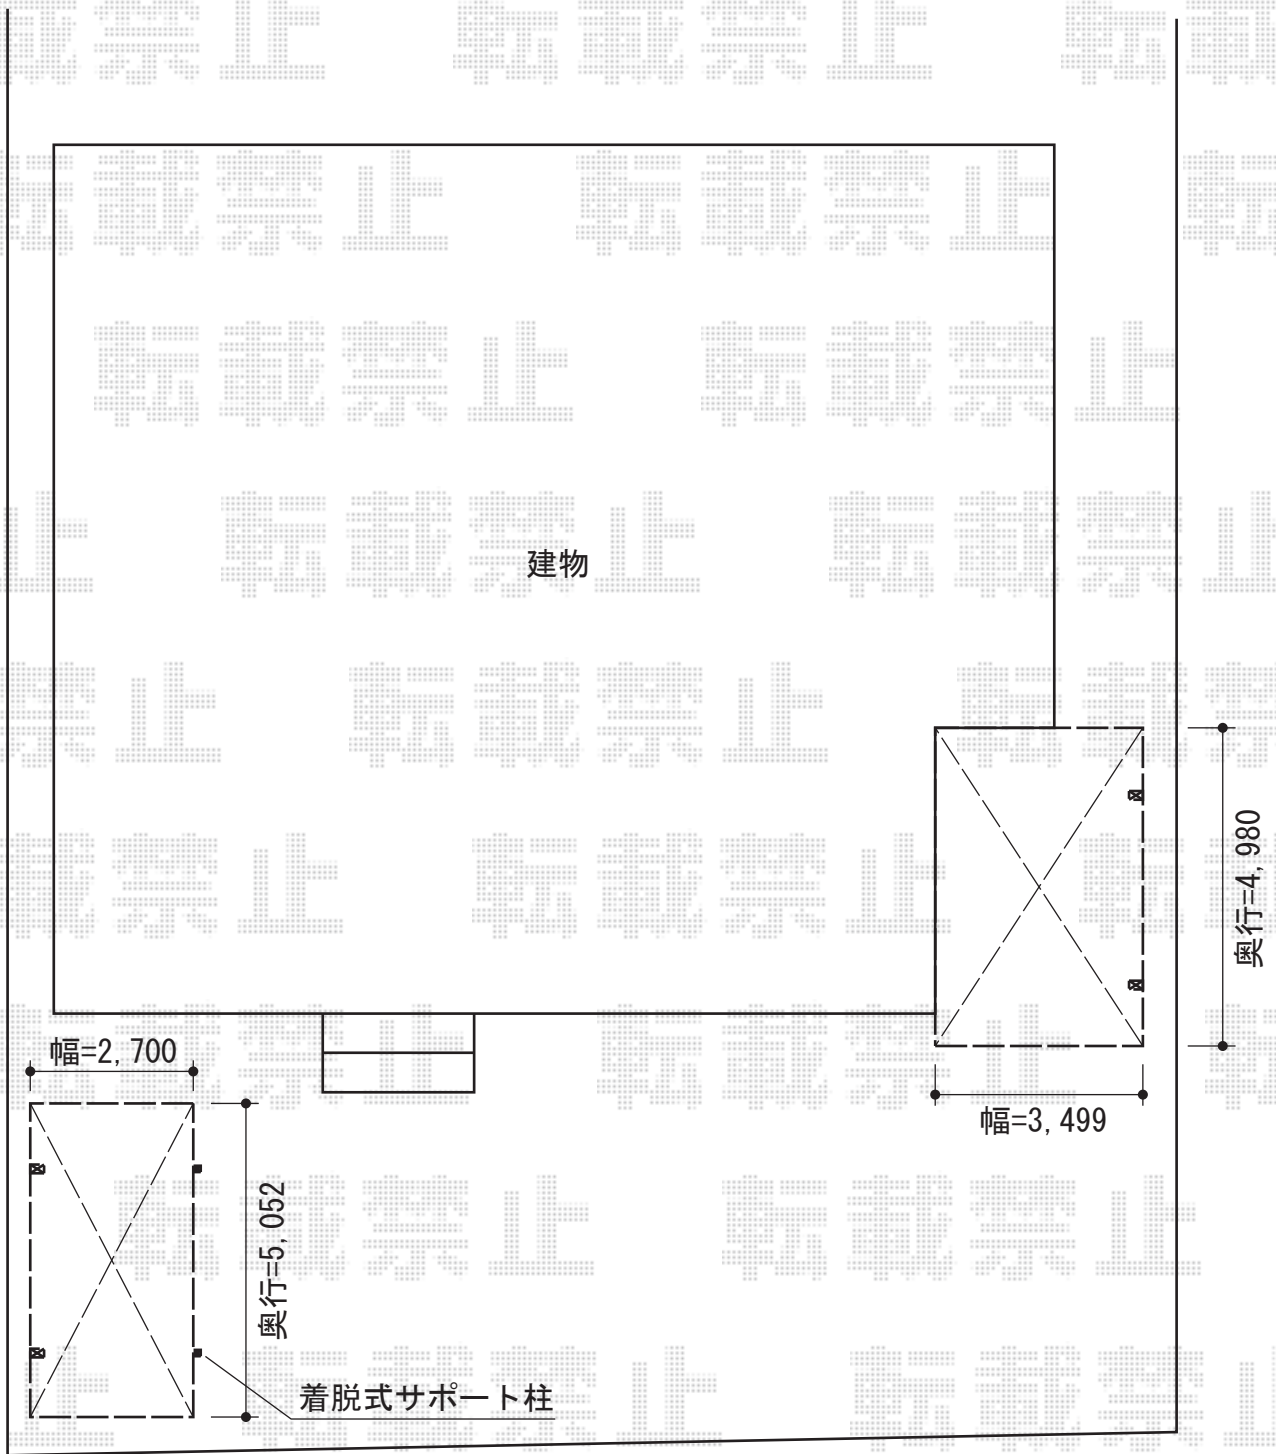

プレシオSPORT 積雪～20cm対応

プレシオSPORT 積雪～20cm対応

幅=2,700mm

奥行=5,052mm

色：ノーブルステン

屋根材：熱線遮断ポリカーボネート

(スカイブルーマット調)

柱仕様：ハイルフ柱仕様 (有効高 約2,250mm)

現場状況や作図制限により概略図の内容と多少の違いが生じることがございます。  
施工時は、現場優先とさせて頂きたく思いますので、お立会い頂き、  
最終のご指示のほど、何卒、宜しくお願い致します。

EX-SHOP  
HTTP://WWW.EX-SHOP.NET

担当:小林

全ての著作権は、エクスショップに帰属します。当社とのお取引目的外の使用・複製・転載禁止となっております。