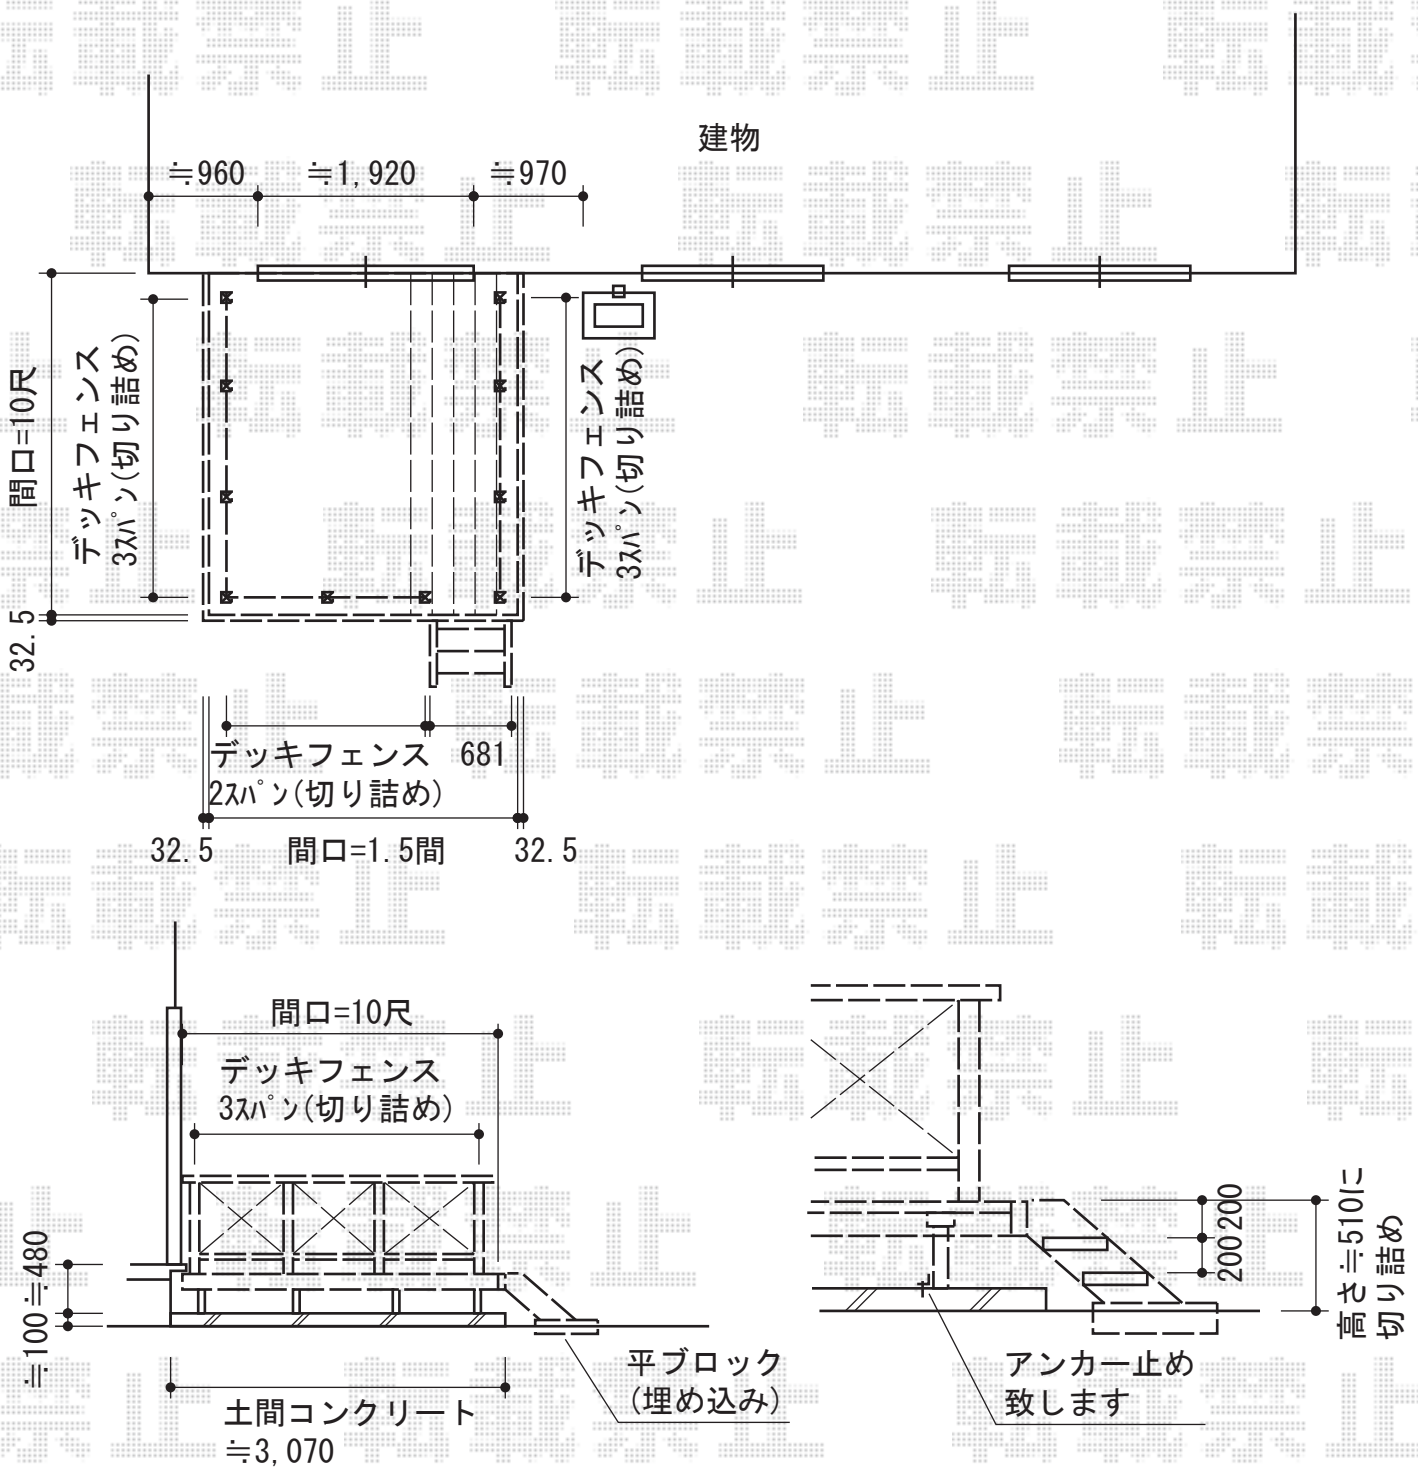

リコステージII 単体

トステム リコステージII 単体

間口=1.5間 (2,720mm)

出幅=10尺 (2,900mm)

色：ダークブラウン

幕板：幕板A (厚)

束柱：束柱B (400~550mm)

メーカー希望小売価格：¥293,930.-

トステム デッキフェンス T-8 (フラットラチス 粗目)

本体1枚 (1,200×800mm) × 8

主柱：T-8×10

色：ダークブラウン

メーカー希望小売価格：¥336,000.-

トステム ステップ2段

色：ダークブラウン

メーカー希望小売価格：¥49,800.-