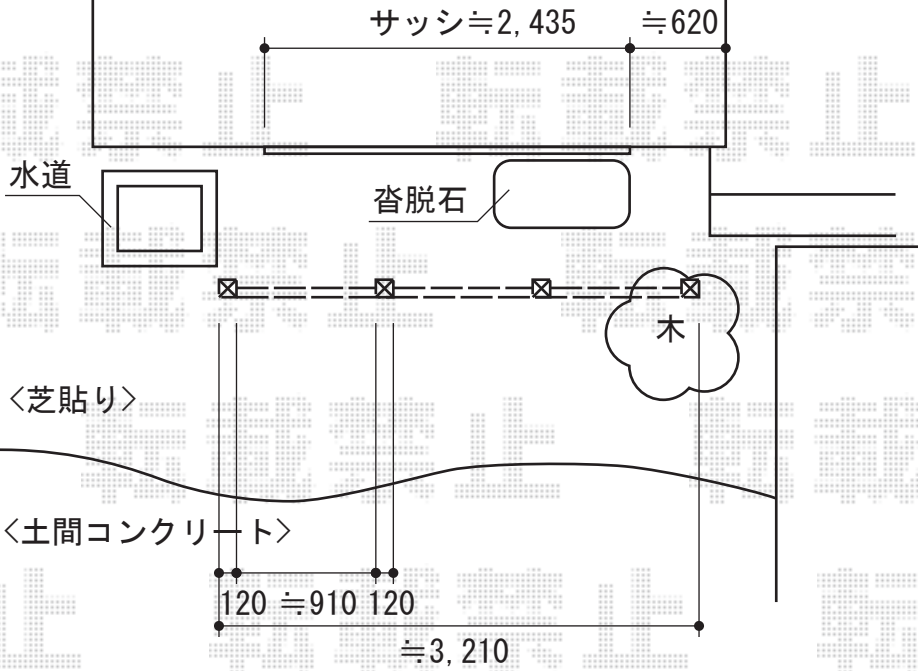

リレーリアフェンス2N型 縦格子タイプ

境界ブロック

YKK AP リレーリアフェンス2N型 縦格子タイプ
 単体用：関東間 H23F (¥120,700) ×1
 連結用：関東間 H23F (¥103,800) 2
 色【1】：【仮】プラチナステン

現場状況や作図制限により概略図の内容と多少の違いが生じることがございます。
 施工時は、現場優先とさせて頂きたく思いますので、お立会い頂き、
 最終のご指示のほど、何卒、宜しくお願い致します。