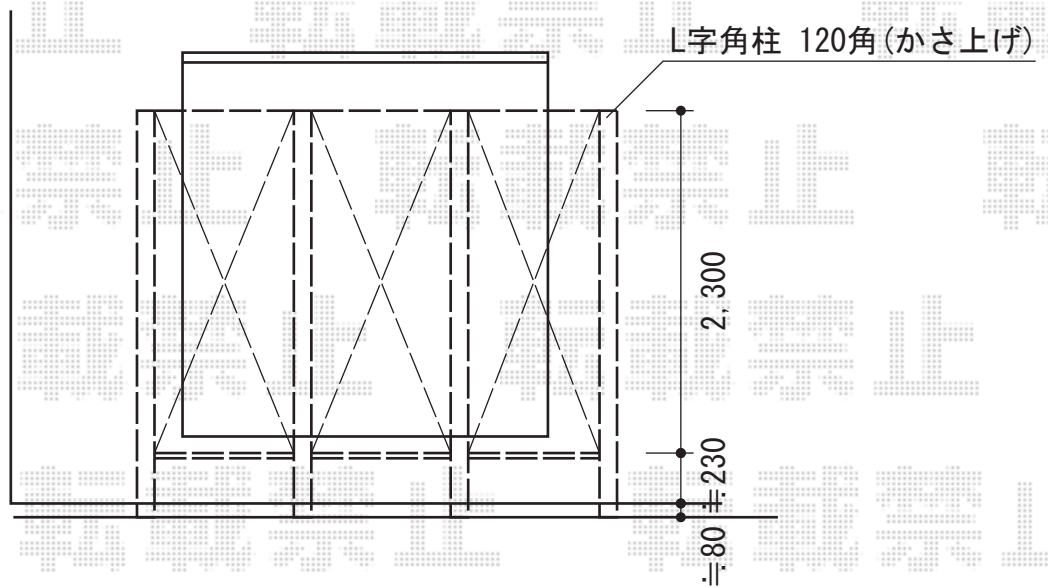

リレーリアフェンス2N型 縦格子タイプ

境界ブロック

YKK AP リレーリアフェンス2N型 縦格子タイプ
 単体用：関東間 H23F (¥120,700) ×1
 連結用：関東間 H23F (¥103,800) 2
 色【1】：【仮】プラチナステン

現場状況や作図制限により概略図の内容と多少の違いが生じることがございます。
 施工時は、現場優先とさせて頂きたく思いますので、お立会い頂き、
 最終のご指示のほど、何卒、宜しくお願い致します。