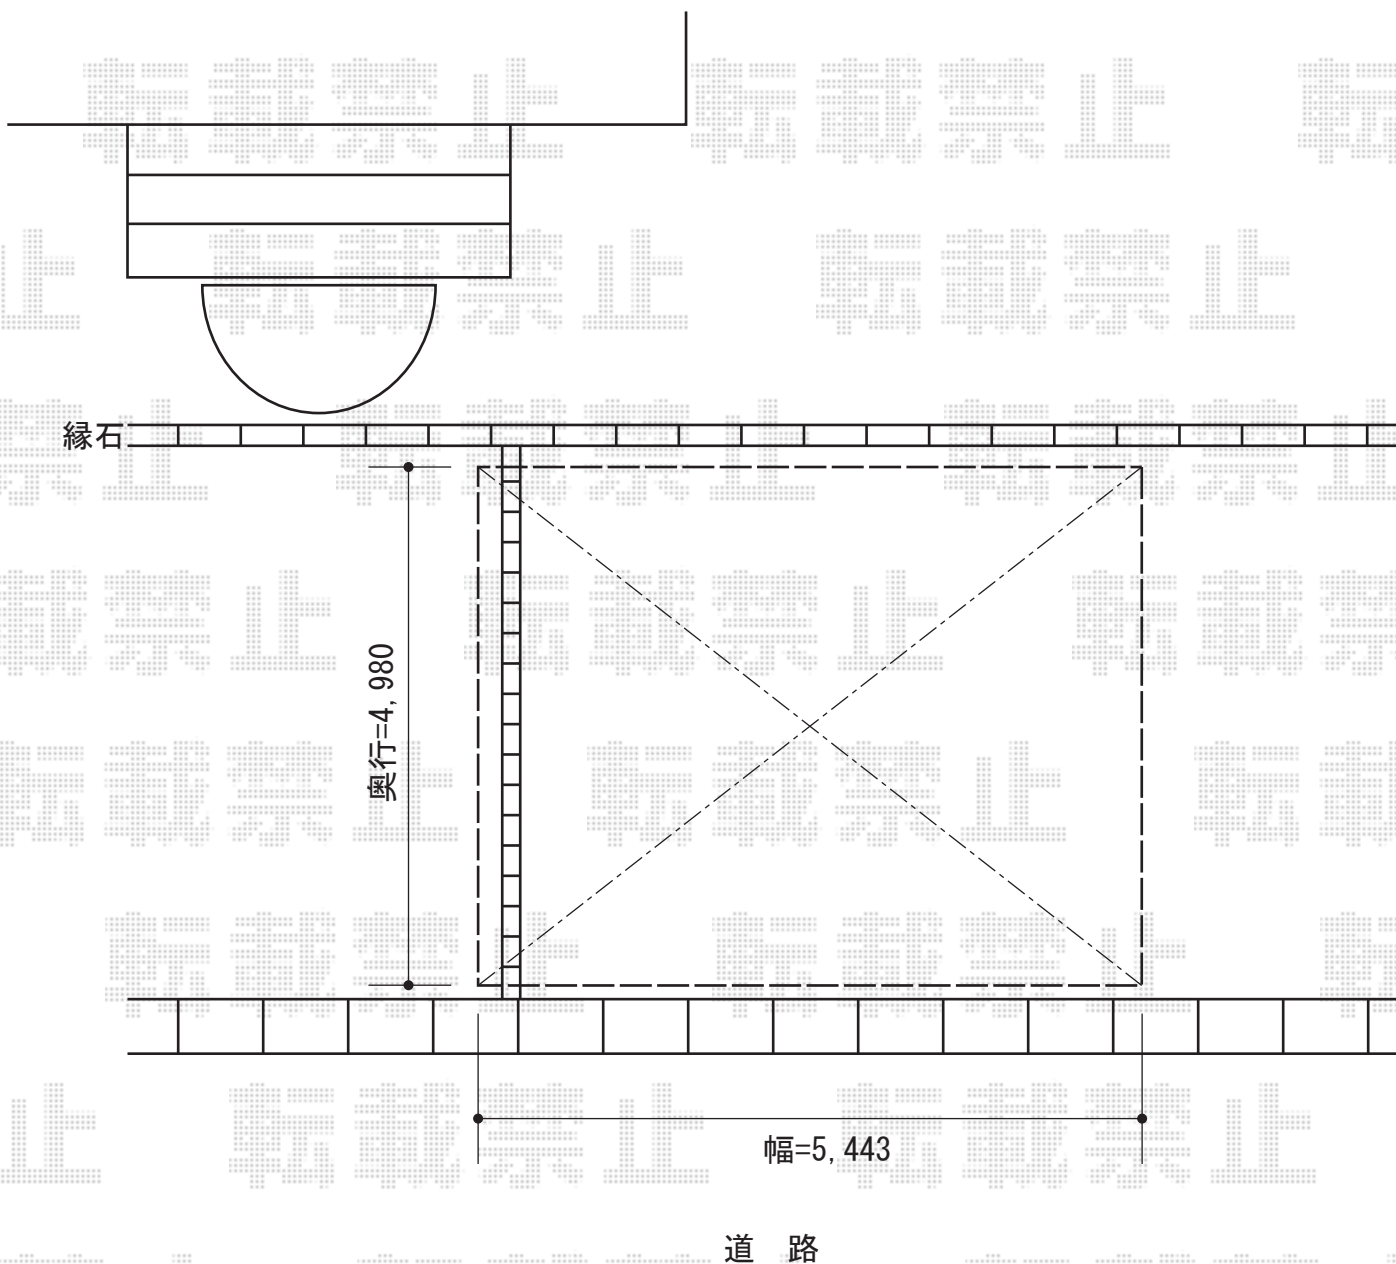

カーブポートシグマIII ワイド 積雪～30cm対応

トステム
カーブポートシグマIII ワイド 積雪～30cm対応
幅=5,443mm
奥行=4,980mm
色：オータムブラウン
屋根材：ポリカーボネート（ブルースモーク）
柱仕様：標準柱仕様（有効高 約1,800mm）

現場状況や作図制限により概略図の内容と多少の違いが生じることがございます。
施工時は、現場優先とさせて頂きたく思いますので、お立会い頂き、
最終のご指示のほど、何卒、宜しくお願い致します。