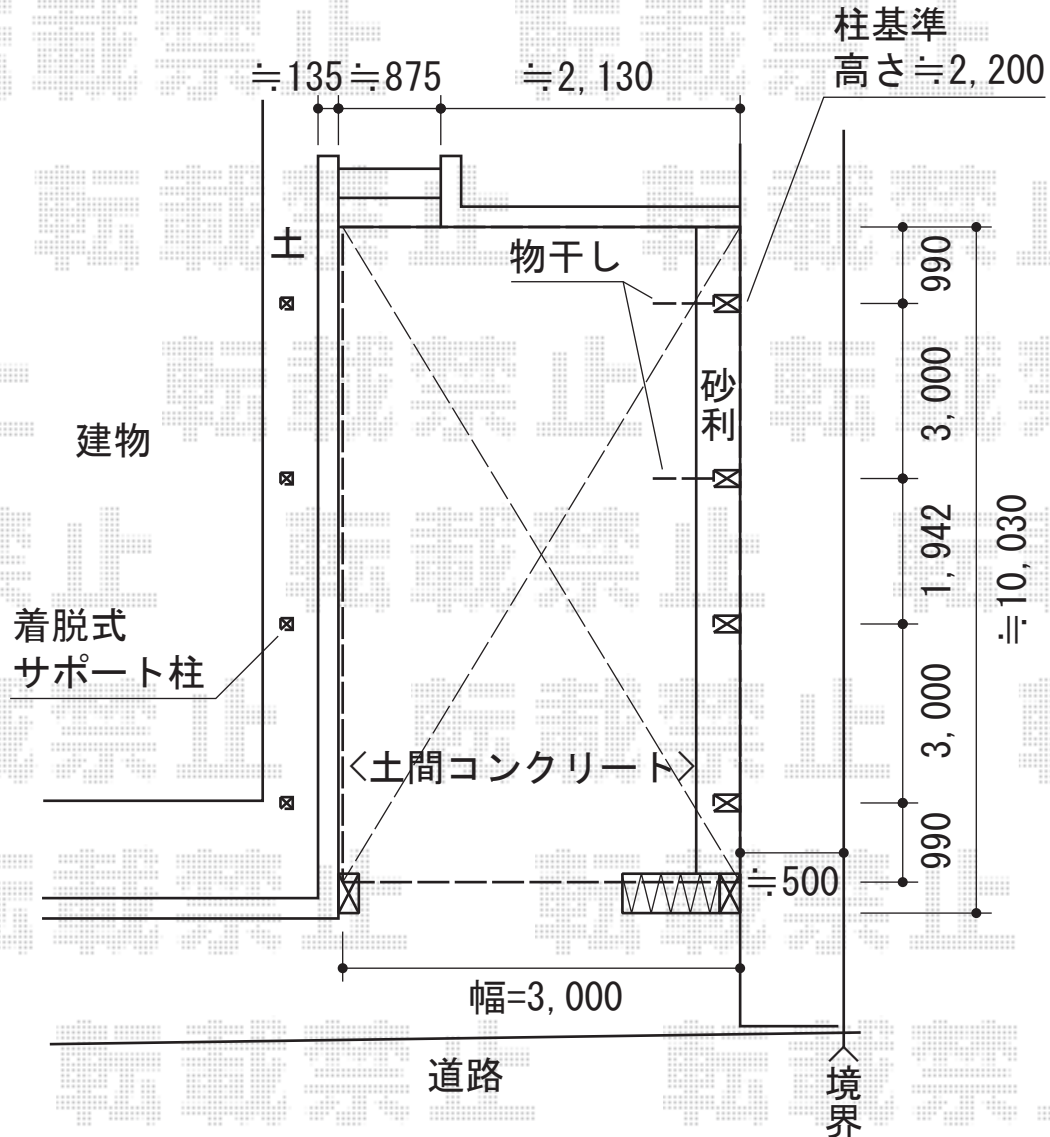

# カーブポートシグマIII?積雪~30cm対応

トステム カーブポートシグマIII 積雪~30cm対応  
 幅=3,000mm  
 奥行=9,922mm  
 色：シャイングレー  
 屋根材：ポリカーボネート（ブルースモーク）  
 柱仕様：ロング柱23仕様（有効高 約2,300mm）  
 オプション：収納式物干し 標準2本入り

現場状況や作図制限により概略図の内容と多少の違いが生じることがございます。  
 施工時は、現場優先とさせて頂きたく思いますので、お立会い頂き、  
 最終のご指示のほど、何卒、宜しくお願い致します。