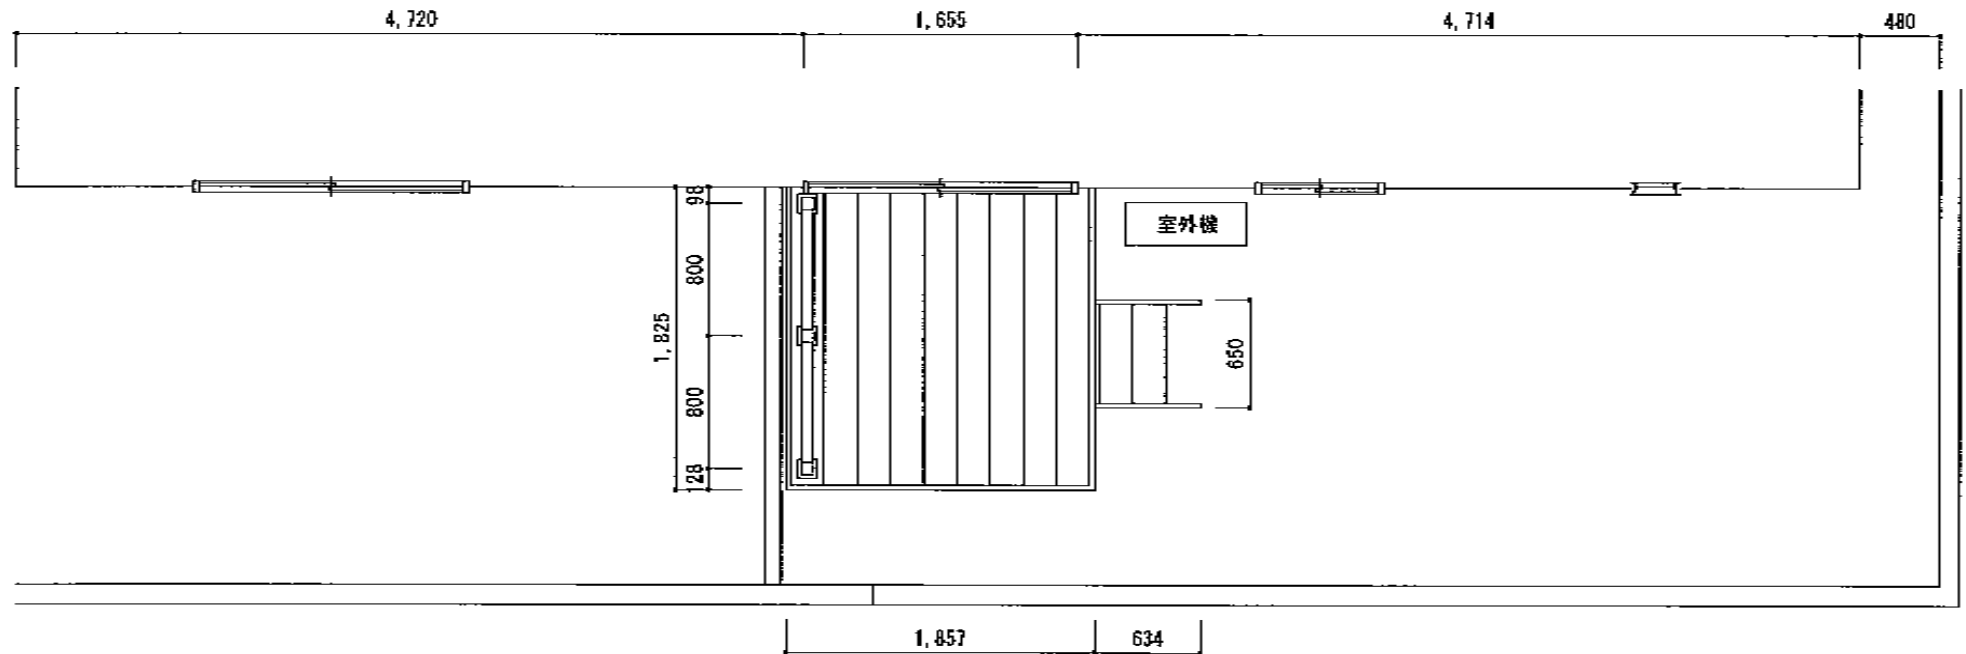

リウッドデッキ200 単体

YKK AP リウッドデッキ200 単体+ステップ

間口=1間 (1,857mm)

出幅=6尺 (1,825mm)

色：ナチュラルブラウン

床板：縦貼り

束柱：Hタイプ (600~700mm) / 束柱色：カームブラック

YKK AP リウッドデッキフェンス2型<ラチス格子>

本体：(W800mm×H1,000mm) ×2スパン

中柱：T100×1

端柱：T100×2

オプション：ベースプレート化粧カバー×3

現場状況や作図制限により概略図の内容と多少の違いが生じることがございます。

施工時は、現場優先とさせて頂きたく思いますので、お立会い頂き、
最終のご指示のほど、何卒、宜しくお願い致します。

EX-SHOP
HTTP://WWW.EX-SHOP.NET

担当：山住