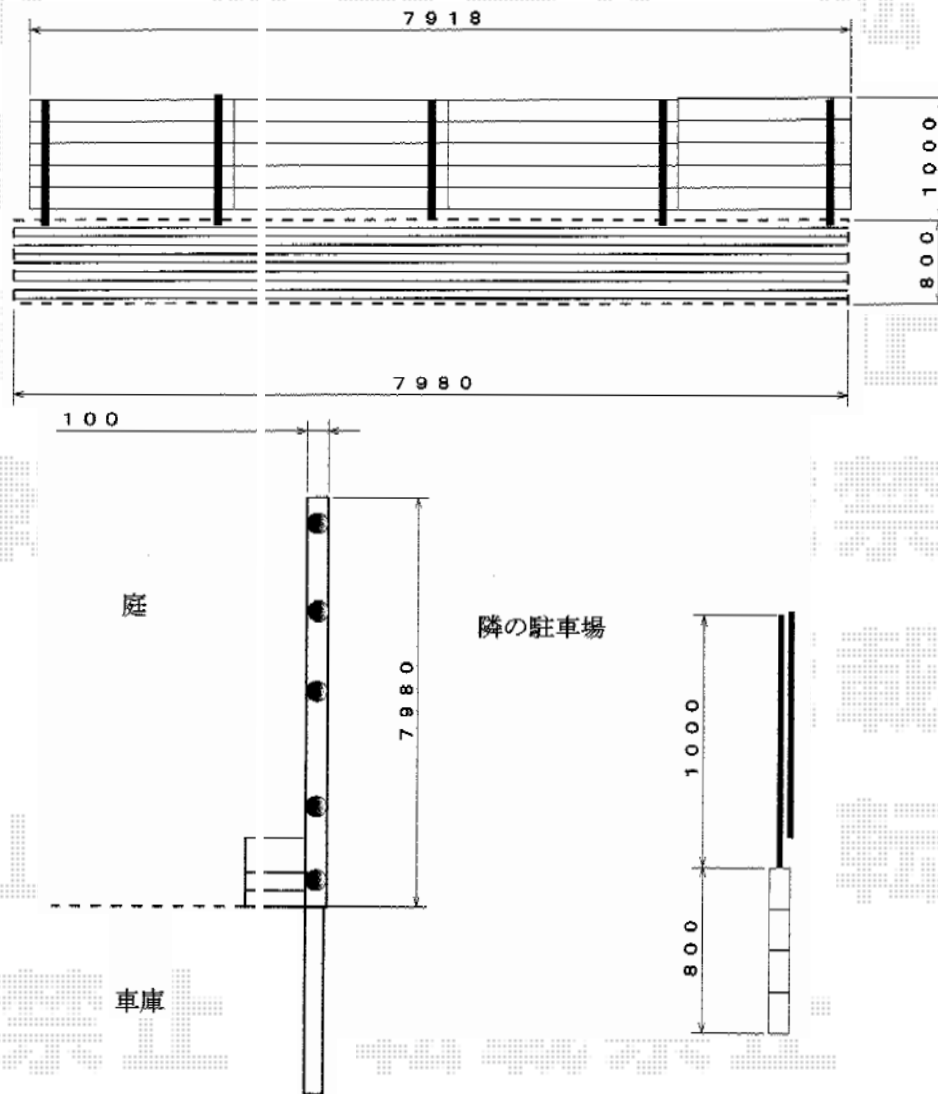

# プリレオR9型フェンス フリーポールタイプ

TOEX プリレオR9型フェンス フリーポールタイプ  
本体1枚 (W×H) = (1,979×1,000mm) × 4枚  
柱仕様 : T-10×5本  
部品セットA : 5セット  
端部キャップA : 1セット  
色 : シャイングレー

現場状況や作図制限により概略図の内容と多少の違いが生じることがございます。  
施工時は、現場優先とさせて頂きたく思いますので、お立会い頂き、  
最終のご指示のほど、何卒、宜しくお願い致します。