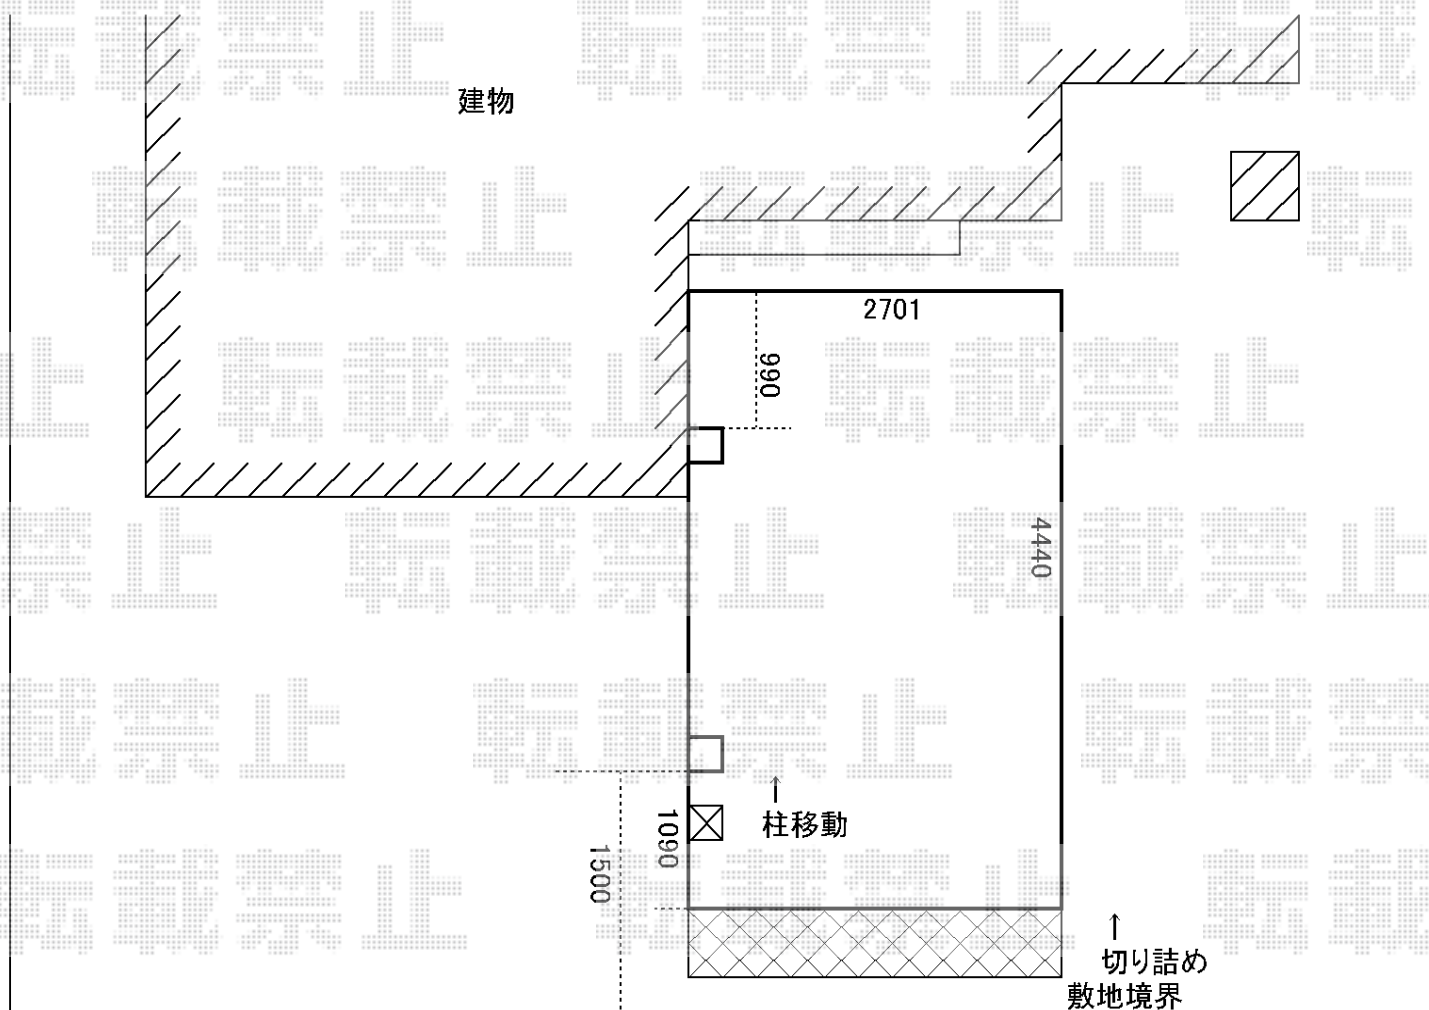

カーポートシグマIII 積雪～30cm対応

トステム カーポートシグマIII 積雪～30cm対応
 幅=2,701mm
 奥行=4,980mm
 色：ブラック
 屋根材：熱線吸収アクアポリカーボネート（ライトブルー）
 柱仕様：ロング柱23仕様（有効高 約2,300mm）

現場状況や作図制限により概略図の内容と多少の違いが生じることがございます。
 施工時は、現場優先とさせて頂きたく思いますので、お立会い頂き、
 最終のご指示のほど、何卒、宜しくお願い致します。