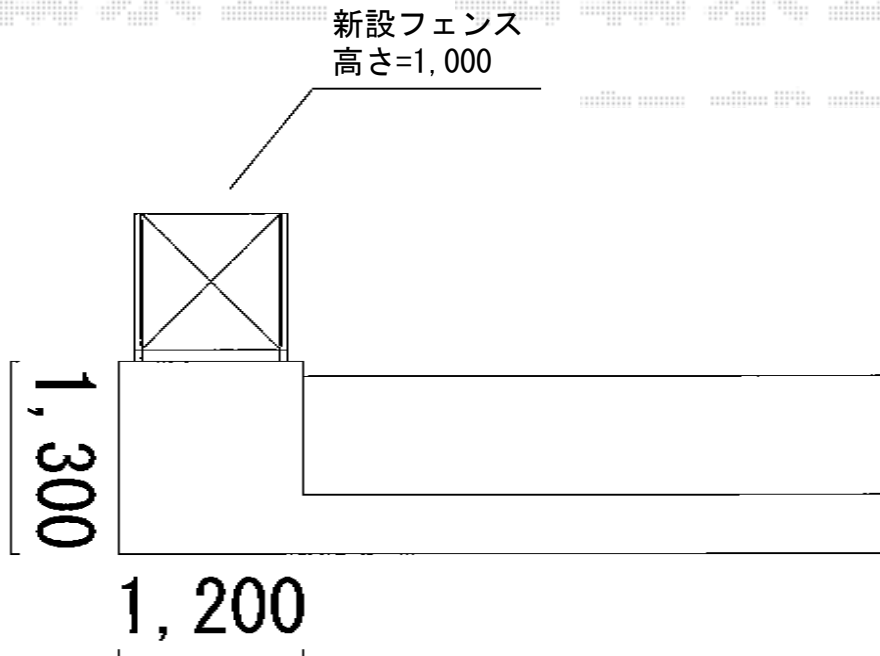

サニーブリーズフェンスA型 間仕切りタイプ

TOEX サニーブリーズフェンスA型 間仕切りタイプ
本体1枚 (W×H) = (1,000×1,000mm) ×1枚
端柱：T-10×2本
部品セット：端柱用×1セット
色：オータムブラウン

現場状況や作図制限により概略図の内容と多少の違いが生じることがございます。
施工時は、現場優先とさせて頂きたく思いますので、お立会い頂き、
最終のご指示のほど、何卒、宜しくお願い致します。