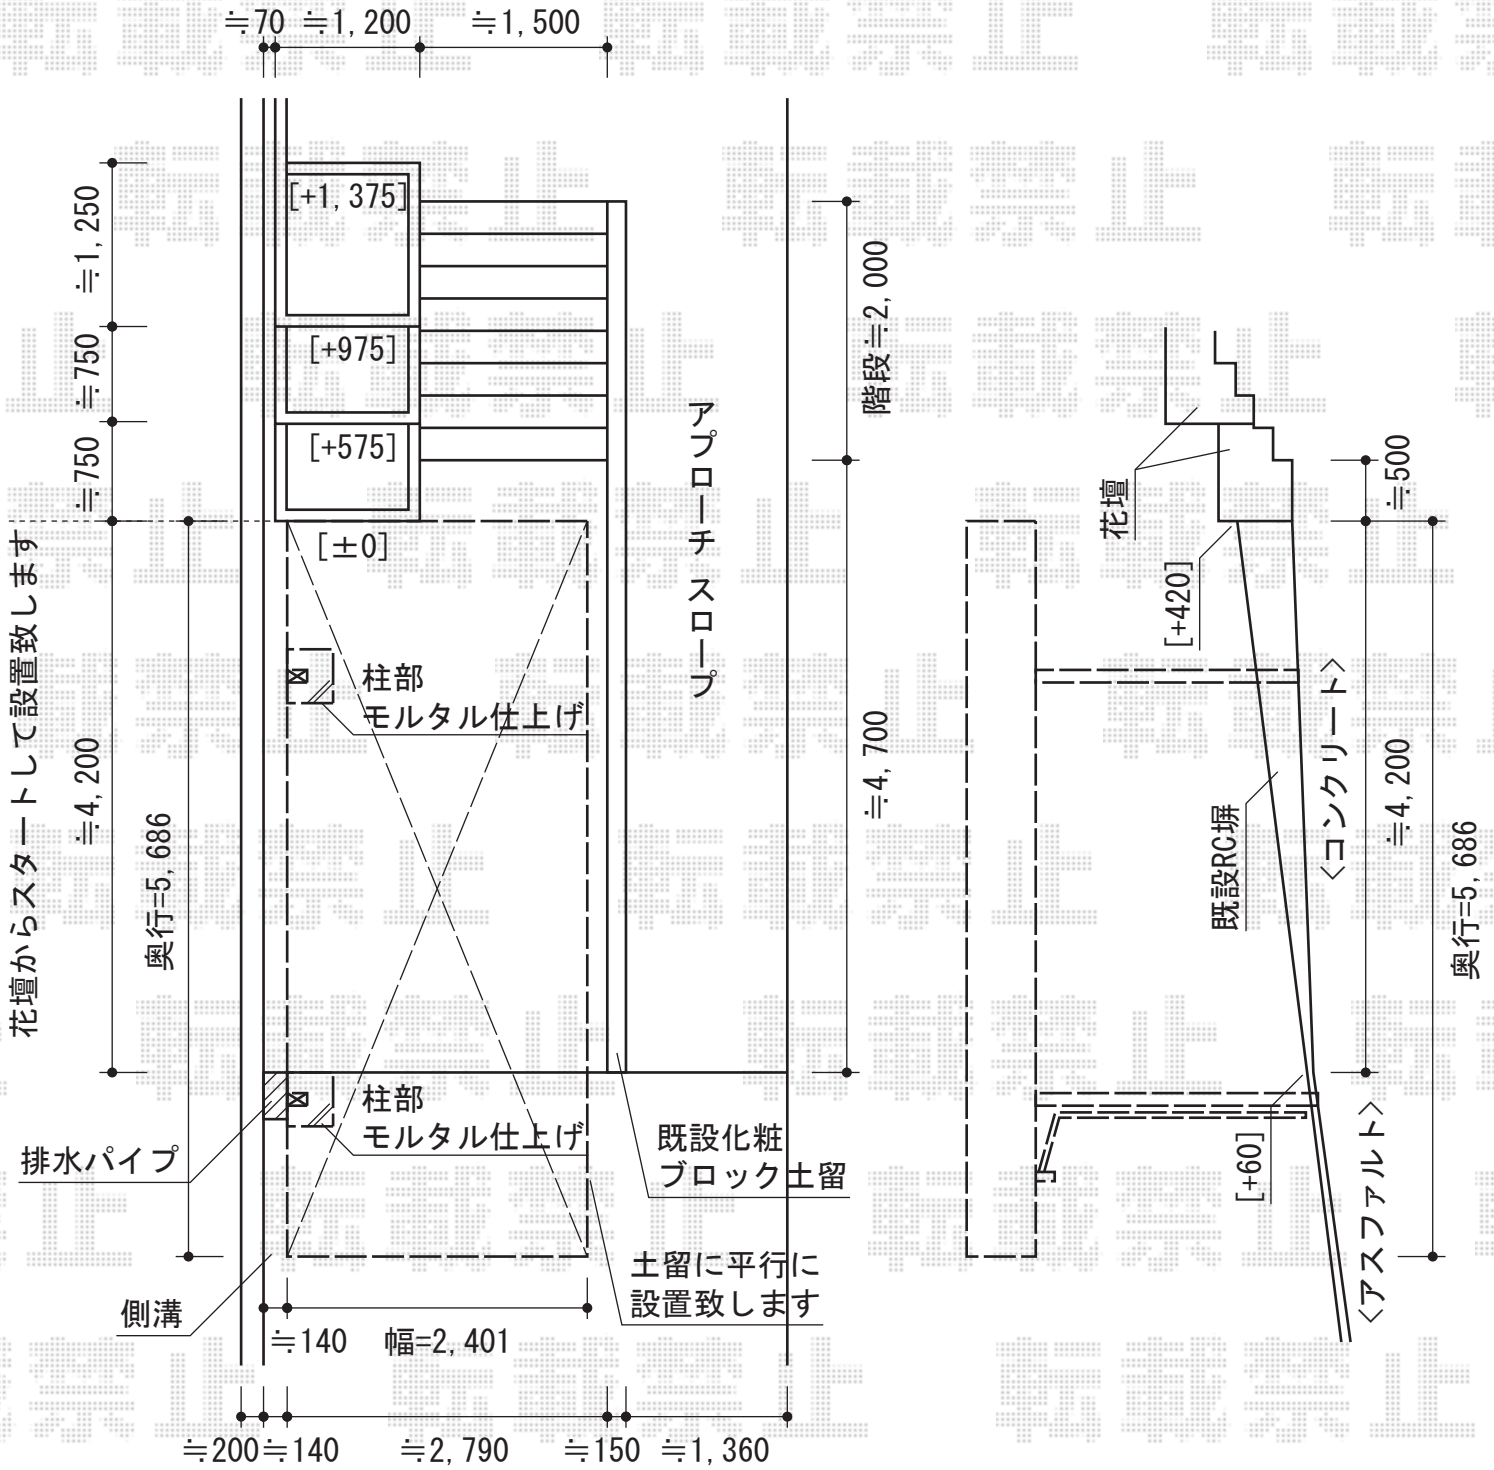

カーブポートシグマIII 積雪～30cm対応

トステム カーブポートシグマIII 積雪～30cm対応
 幅=2,401mm
 奥行=5,686mm
 色:シャイングレー
 屋根材:熱線吸収アクアポリカーボネート(ライトブルー)
 柱仕様:ロング柱23仕様(有効高 約2,300mm)

現場状況や作図制限により概略図の内容と多少の違いが生じることがございます。
 施工時は、現場優先とさせて頂きたく思いますので、お立会い頂き、
 最終のご指示のほど、何卒、宜しくお願い致します。